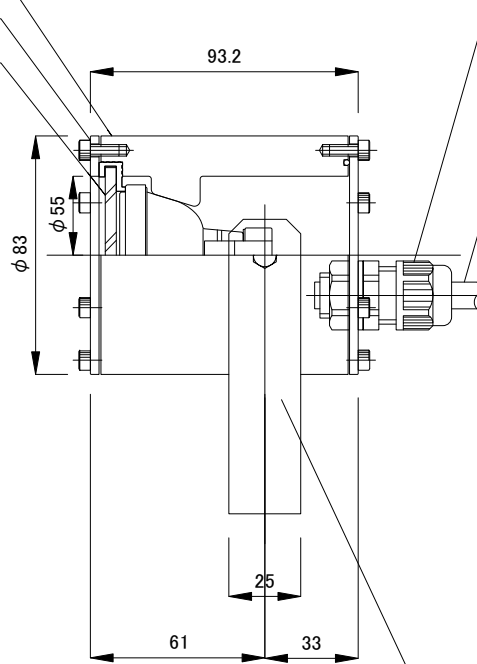

安全に関するご注意

- 必ず適合製品と組み合わせて下さい。落下の原因となります。
- 引っ張ったり、圧力を加えないで下さい。事故の原因となります。
- 器具にしっかりと固定して下さい。緩みがあると原因となります。

製品本体

- ① 本体 アルミ アルマイト仕上
6x2-M4キャップボルト SUS
- ② カバー t3.8強化ガラス クリア

グラウンド MG16A-10B 黒

コード 600V 2PNCT 3心 0.75

ワイヤリング

仕上外形 φ9.3 L:5m
アーム SUS パイプレーション仕上

■ 適合製品

<input checked="" type="checkbox"/>	品名	CKJ型番
<input type="checkbox"/>	iColor MR gen3, ナロー	iMR-g3-01-N
<input type="checkbox"/>	iColor MR gen3, ミディアム	iMR-g3-01-M
<input type="checkbox"/>	iColor MR gen3, ワイド	iMR-g3-01-W