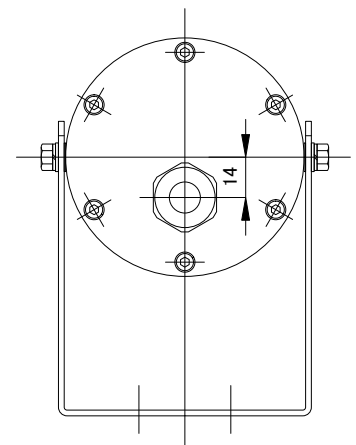

安全に関するご注意

- 必ず適合製品と組み合わせて下さい。落下の原因となります。
- 引っ張ったり、圧力を加えないで下さい。事故の原因となります。
- 器具にしっかりと固定して下さい。緩みがあると原因となります。

製品本体

- ① 本体 アルミ アルマイト仕上
6x2-M4キャップボルト SUS
- ② カバー t3.8強化ガラス クリア

グラウンド MG16A-10B 黒

コード 600V 2PNCT 3心 0.75

ワイヤリング

仕上外形 φ9.3 L:5m
アーム SUS パイプレーション仕上

■ 適合製品

<input checked="" type="checkbox"/>	品名	CKJ型番
<input type="checkbox"/>	iColor MR gen3, ナロー	iMR-g3-01-N
<input type="checkbox"/>	iColor MR gen3, ミディアム	iMR-g3-01-M
<input type="checkbox"/>	iColor MR gen3, ワイド	iMR-g3-01-W