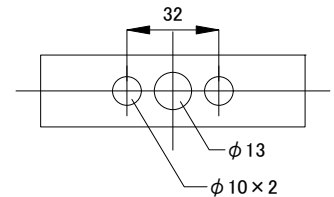

安全に関するご注意

- 必ず適合製品と組み合わせて下さい。落下の原因となります。
- 引っ張ったり、圧力を加えないで下さい。事故の原因となります。
- 器具にしっかりと固定して下さい。緩みがあると原因となります。

製品本体

- ① 本体 アルミ アルマイト仕上
6x2-M4キャップボルト SUS
- ② カバー t3.8強化ガラス クリア

グラウンド MG16A-10B 黒

コード 600V 2PNCT 3心 0.75

ワイヤリング

仕上外形 φ9.3 L:5m
アーム SUS パイプレーション仕上

■ 適合製品

<input checked="" type="checkbox"/>	品名	CKJ型番
<input type="checkbox"/>	iColor MR gen3, ナロー	iMR-g3-01-N
<input type="checkbox"/>	iColor MR gen3, ミディアム	iMR-g3-01-M
<input type="checkbox"/>	iColor MR gen3, ワイド	iMR-g3-01-W