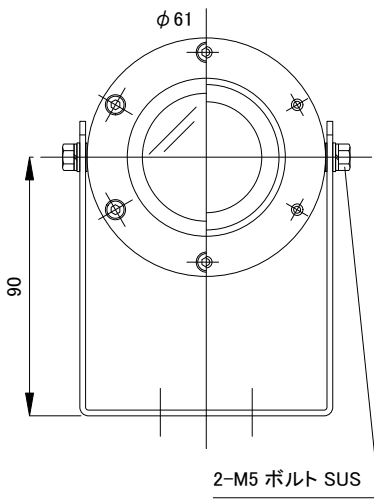

安全に関するご注意

- 必ず適合製品と組み合わせて下さい。落下の原因となります。
- 引っ張ったり、圧力を加えないで下さい。事故の原因となります。
- 器具にしっかりと固定して下さい。緩みがあると原因となります。

製品本体

- ① 本体 アルミ アルマイト仕上
6x2-M4キャップボルト SUS
- ② カバー t3.8強化ガラス クリア

グラウンド MG16A-10B 黒

コード 600V 2PNCT 3心 0.75

ワイヤリング

仕上外形 φ9.3 L:5m
アーム SUS パイプレーション仕上

■ 適合製品

<input checked="" type="checkbox"/>	品名	CKJ型番
<input type="checkbox"/>	iColor MR gen3, ナロー	iMR-g3-01-N
<input type="checkbox"/>	iColor MR gen3, ミディアム	iMR-g3-01-M
<input type="checkbox"/>	iColor MR gen3, ワイド	iMR-g3-01-W