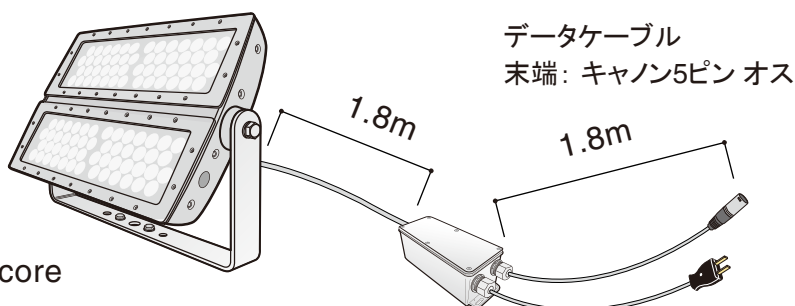

カラーリーチ      パワーコア  
**フルカラーLED 投光器 ColorReach Powercore**  
**レンタルのご案内**

カラーキネティクス・ジャパンでは、  
 約120m先まで照射可能なフルカラーLED投光器  
 「ColorReach Powercore」を  
 レンタルにてご提供しております。

ライトアップイベントやテレビ番組の撮影など、  
 「特別な日だけ、空間の印象をドラマティックに変えたい」  
 というご要望にお応えします。

### セット内容

フルカラーLED投光器  
 カラーリーチ      パワーコア  
**ColorReach Powercore**

屋外・屋内  
 兼用

消費電力  
**290W**

データケーブル  
 (データ送信機)

電源ケーブル  
 末端: コンセントプラグ