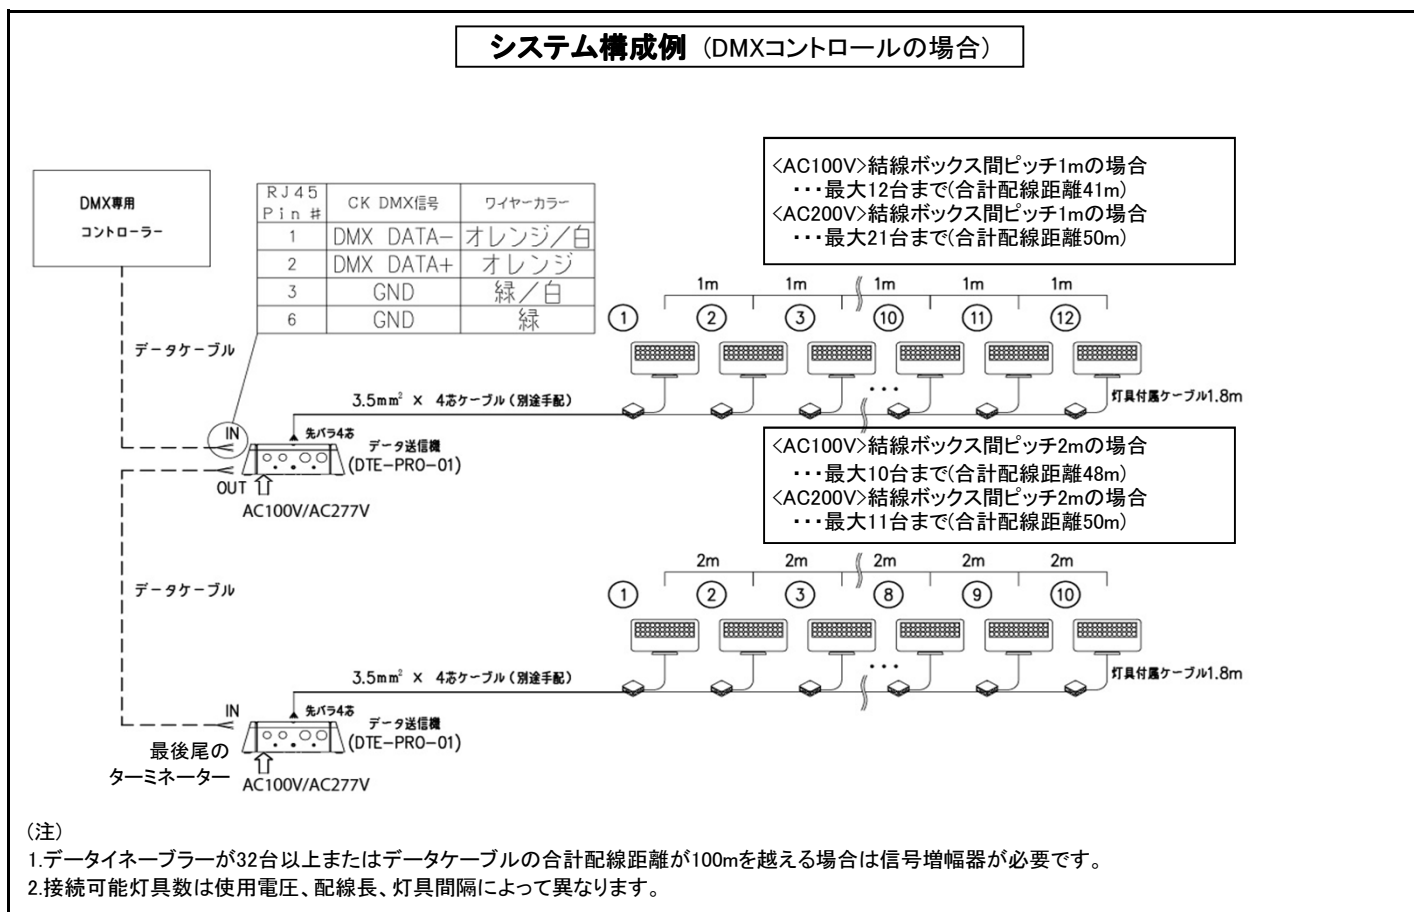

カラーキネティクス・ジャパン株式会社

価格表

ColorBlast Powercore

カラーブラスト パワーコア

型番	製品写真	仕様	仕様	標準価格	備考
				(税抜)	
BLP-004-WH BLP-004-BK BLP-004-WHC BLP-004-BKC	 屋外用(IP66)	入力電圧 AC100-240V 50-60Hz 消費電力 50W	本体色:白・フロストレンズ23° 本体色:黒・フロストレンズ23° 本体色:白・クリアレンズ10° 本体色:黒・クリアレンズ10°	¥200,000	灯具付属ケーブル1.8m
データー イネーブラー プロ DTE-PRO-01	 屋内専用	入力電圧 AC100-277V 50-60Hz	制御タイプ DMX/イーサネット兼用	¥120,000	ターミネータースイッチ付

データーケーブルとコントローラーが別途必要になります。(P39,P40参照)

システム構成例 (DMXコントロールの場合)

※イーサネットシステムについてはお問い合わせください。

※価格は2015年6月現在のものです。仕様及び価格は予告なく変更される場合があります。

※アドレスの設定費は別途になります。

※納期を必ずご確認ください。