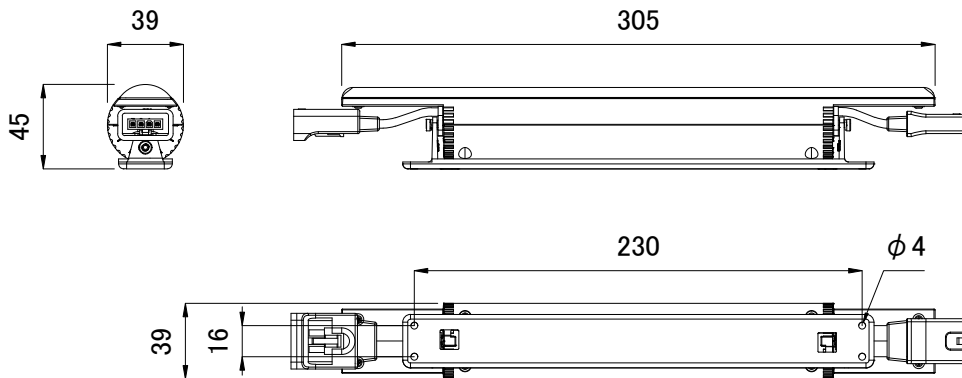

■ iW Cove MX Powercore, ミディアム (305mm × 39mm × 53mm)

■ iW Cove MX Powercore, ワイド (305mm × 39mm × 45mm)

■ オプション別売品 (取付レール)

<input checked="" type="checkbox"/>	品名	CKJ型番
<input type="checkbox"/>	CoveMX 専用取付レール 4ft (1.2m)	ADP-MT-MXP-4

※ iW Cove MX Powercoreは上記 専用ケーブル をご使用ください。

<input checked="" type="checkbox"/>	品名	CKJ型番	ビーム角
<input type="checkbox"/>	iW Cove MX Powercore, ミディアム	iW-CVP-MX-M-01	50° × 70°
<input type="checkbox"/>	iW Cove MX Powercore, ワイド	iW-CVP-MX-W-01	110° × 110°

定格入力電圧	AC100V-AC277V
定格入力電流	0.13A-0.05A
定格消費電力	13W

部番	部品名	材料	数量	備考	質量	光源	高輝度LED	ビーム角	別途記載	品名	iW Cove MX Powercore アイダブリュー コーブ エムエックス パワーコア
3	固定台	プラスチック	1	白	接続端子	専用コネクター				CKJ型番	別途記載
2	レンズ	ポリカーボネート	1	フロスト	使用環境	屋内 温度: -5°C~35°C 湿度: 0%~95% 結露なし				図番	Ver. 5
1	本体	アルミダイキャスト	1	白			作成日	2019年8月16日			