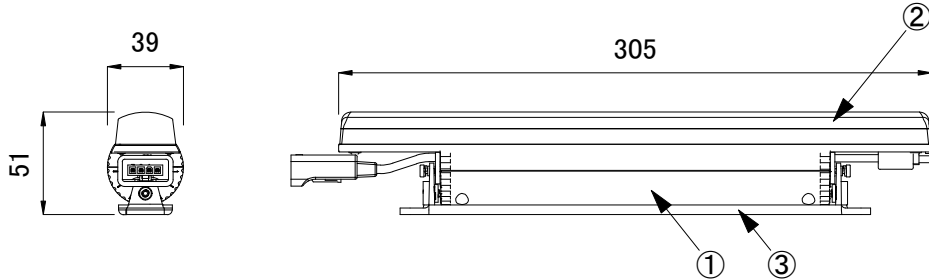

■ iW Cove MX Powercore, ミディアム (305mm × 39mm × 53mm)

■ iW Cove MX Powercore, ワイド (305mm × 39mm × 45mm)

■ オプション別売品 (取付レール)

<input checked="" type="checkbox"/>	品名	CKJ型番
<input type="checkbox"/>	CoveMX 専用取付レール 4ft (1.2m)	ADP-MT-MXP-4

※ iW Cove MX Powercoreは上記 専用ケーブル をご使用ください。

<input checked="" type="checkbox"/>	品名	CKJ型番	ビーム角
<input type="checkbox"/>	iW Cove MX Powercore, ミディアム	iW-CVP-MX-M-01	50° × 70°
<input type="checkbox"/>	iW Cove MX Powercore, ワイド	iW-CVP-MX-W-01	110° × 110°

定格入力電圧	AC100V-AC277V
定格入力電流	0.13A-0.05A
定格消費電力	13W

部番	部品名	材料	数量	備考	質量	光源	高輝度LED	ビーム角	別途記載	品名	iW Cove MX Powercore アイダブリュー コーブ エムエックス パワーコア
3	固定台	プラスチック	1	白	接続端子	専用コネクター				CKJ型番	別途記載
2	レンズ	ポリカーボネート	1	フロスト	使用環境	屋内 温度: -5°C~35°C 湿度: 0%~95% 結露なし				図番	Ver. 5
1	本体	アルミダイキャスト	1	白			作成日	2019年8月16日			