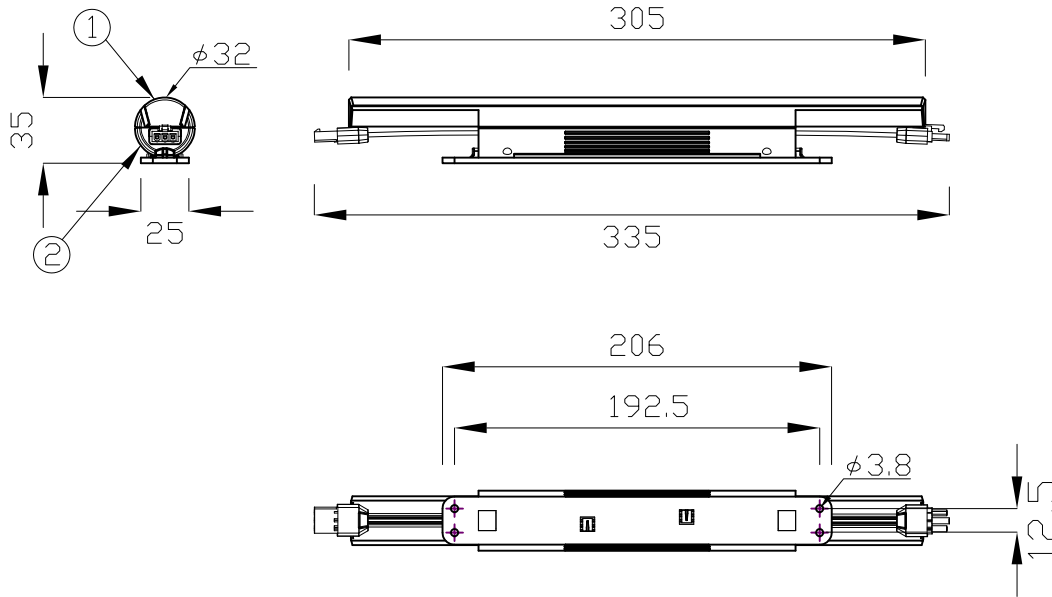

### オプション(別売) : 取り付けレール

### iColor Cove QLX

品名	12 NC	ビーム角	CKJ型番
iColor Cove QLX, 12" Wide Beam Angle	910503700217	120° × 120°	iCV-001-12-QLX-W
iColor Cove QLX, 12" Medium Beam Angle	910503700219	100° × 40°	iCV-001-12-QLX-M

定格入力電圧	DC24V
定格入力電流	0.13A
定格消費電力	3W

部番	部品名	材料	数量	備考	光源	高輝度LED
					ビーム角	別途記載
					LED個数	R:10 G:10 B:10
					接続端子	専用コネクター
2	本体	プラスチック	1	グレー	使用環境	屋内 温度 : -5℃～35℃ 湿度 : 0%～95% 結露なし
1	レンズ	プラスチック	1	透明	質量	142 g

品名	iColor Cove QLX, 12 アイカラー コーブ キューエルエックス 12インチ
CKJ型番	別途記載
図番	Ver. 1
12NC	別途記載
作成日	2010年11月1日