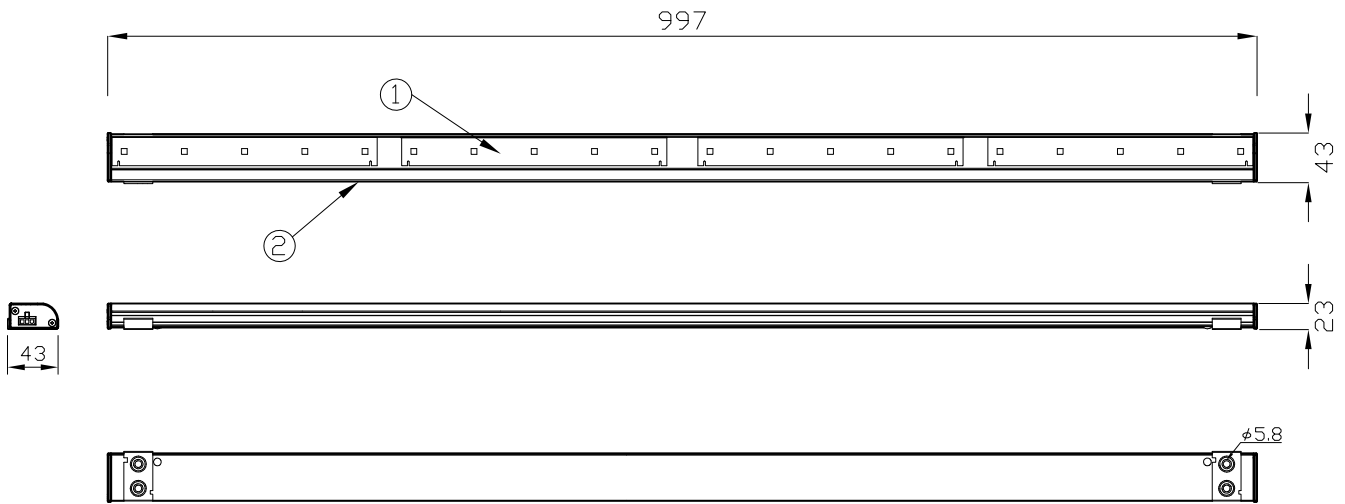

別売品

	品名	12NC	CKJ型番
専用リードケーブル 10ft(3m)	10 Ft Leader Cable for eW Profile Powercore, White, Flying Leads	910503700259	CB-eWPRFP-10
専用ジャンパーケーブル 6in(0.15m)	6" Jumper Cable for eW Profile Powercore, White (CE/PSE)	910503700265	CB-eWPRFP-06P
専用ジャンパーケーブル 12in(0.3m)	12" Jumper Cable for eW Profile Powercore, White (CE/PSE)	910503700266	CB-eWPRFP-12P
専用ジャンパーケーブル 18in(0.45m)	18" Jumper Cable for eW Profile Powercore, White (CE/PSE)	910503700267	CB-eWPRFP-18P
専用ジャンパーケーブル 5ft(1.5m)	5' Jumper Cable for eW Profile Powercore, White (CE/PSE)	910503700268	CB-eWPRFP-5FTP

注意：eW PROFILE Powercore, 41は上記専用ケーブルをご使用ください。

接続台数
・最大324Wかつ
50ft(15.2m)まで

eW PROFILE POWERCORE, 41

品名	12 NC	CKJ型番	色温度	定格消費電力	定格入力電流	定格入力電圧
eW PROFILE POWERCORE, 41", 2700K	910503700242	eW-PRFP-41-27-01	2700K (+475/-200)	20W	0.2A	AC100V
eW PROFILE POWERCORE, 41", 4000K	910503700245	eW-PRFP-41-40-01	4000K (+600/-300)	(+/-10%)	(+/-10%)	

光源	高輝度LED	品名	eW PROFILE POWERCORE, 41 イーダブリュー プロファイル パワーコア, 21インチ
ビーム角	110° × 110°	CKJ型番	別途記載
LED個数	20	図番	CKJ型番
接続端子	専用コネクター	12NC	別途記載
使用環境	屋内 動作温度：-20℃~50℃ 湿度：0%~95% 結露なし	作成日	2009年7月6日
2 本体	アルミニウム	数量	1
1 レンズ	ポリカーボネート	備考	白/黒
部番	部品名	材料	数量
		質量	730 g