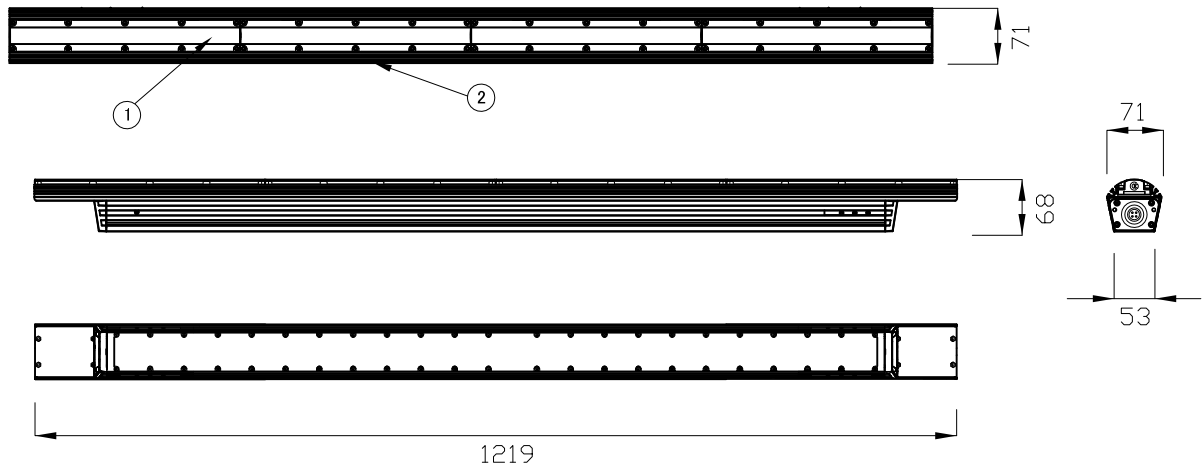

取り付け金具

取り付け図

別売品

	品名	12NC	CKJ型番
専用リードケーブル 50ft(15m)	50 Ft Leader Cable for eW Graze Powercore CE/PSE	910503700321	CB-eWGZP-50
専用ジャンパーケーブル 0ft(連結用)	0 Ft Jumper Cable for eW Graze Powercore and Color Graze Powercore.	910503700317	CB-GZP-00P
専用ジャンパーケーブル 1ft(0.3m)	1 Ft Jumper Cable for eW Graze Powercore and Color Graze Powercore.	910503700318	CB-GZP-01P
専用ジャンパーケーブル 5ft(1.5m)	5 Ft Jumper Cable for eW Graze Powercore and Color Graze Powercore.	910503700319	CB-GZP-05P

注意：eW Graze Powercoreは上記専用ケーブルをご使用ください。

eW Graze Powercore 4-foot

品名	12 NC	CKJ型番	ビーム角	定格消費電力	定格入力電流	定格入力電圧
eW Graze Powercore 4-foot, 2700K, Narrow Beam, 100V	910503700302	eW-GZP-4-27-N-01	10° × 60°	58.0W (+/-10%)	0.580A (+/-10%)	AC100V
eW Graze Powercore 4-foot, 4000K, Narrow Beam, 100V	910503700303	eW-GZP-4-40-N-01	10° × 60°	57.2W (+/-10%)	0.572A (+/-10%)	
eW Graze Powercore 4-foot, 2700K, Medium Beam, 100V	910503700306	eW-GZP-4-27-M-01	30° × 60°	53.6W (+/-10%)	0.536A (+/-10%)	
eW Graze Powercore 4-foot, 4000K, Medium Beam, 100V	910503700307	eW-GZP-4-40-M-01	30° × 60°	56.4W (+/-10%)	0.564A (+/-10%)	

部番	部品名	材料	数量	備考	質量
2	本体	押し出し陽極酸化アルミ	1	シルバー	4.61kg
1	レンズ	ポリカーボネート	1	透明	

光源	高輝度LED
ビーム角	別途記載
LED個数	48
接続端子	専用コネクター
使用環境	屋内外 IP66 動作温度：-40℃～50℃ 起動温度：-20℃～50℃ 湿度：0%～95% 結露なし

品名	eW Graze Powercore 4foot イーダブリュー グレイズ パワーコア 4フィート
CKJ型番	別途記載
図番	Ver. 2
12NC	別途記載
作成日	2009年11月30日