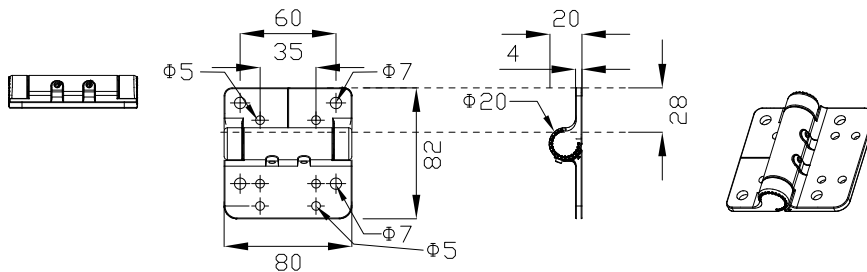

取り付け金具

取り付け図

別売品

	品名	12NC	CKJ型番
専用リードケーブル 50ft(15m)	50 Ft Leader Cable for eW Graze Powercore CE/PSE	910503700321	CB-eWGZP-50
専用ジャンパーケーブル 0ft(連結用)	0 Ft Jumper Cable for eW Graze Powercore and Color Graze Powercore.	910503700317	CB-GZP-00P
専用ジャンパーケーブル 1ft(0.3m)	1 Ft Jumper Cable for eW Graze Powercore and Color Graze Powercore.	910503700318	CB-GZP-01P
専用ジャンパーケーブル 5ft(1.5m)	5 Ft Jumper Cable for eW Graze Powercore and Color Graze Powercore.	910503700319	CB-GZP-05P

注意：eW Graze Powercoreは上記専用ケーブルをご使用ください。

eW Graze Powercore 4-foot

品名	12 NC	CKJ型番	ビーム角	定格消費電力	定格入力電流	定格入力電圧
eW Graze Powercore 4-foot, 2700K, Narrow Beam, 100V	910503700302	eW-GZP-4-27-N-01	10° × 60°	58.0W (+/-10%)	0.580A (+/-10%)	AC100V
eW Graze Powercore 4-foot, 4000K, Narrow Beam, 100V	910503700303	eW-GZP-4-40-N-01	10° × 60°	57.2W (+/-10%)	0.572A (+/-10%)	
eW Graze Powercore 4-foot, 2700K, Medium Beam, 100V	910503700306	eW-GZP-4-27-M-01	30° × 60°	53.6W (+/-10%)	0.536A (+/-10%)	
eW Graze Powercore 4-foot, 4000K, Medium Beam, 100V	910503700307	eW-GZP-4-40-M-01	30° × 60°	56.4W (+/-10%)	0.564A (+/-10%)	

部番	部品名	材料	数量	備考	質量
2	本体	押し出し陽極酸化アルミ	1	シルバー	4.61kg
1	レンズ	ポリカーボネート	1	透明	

光源	高輝度LED
ビーム角	別途記載
LED個数	48
接続端子	専用コネクター
使用環境	屋内外 IP66 動作温度：-40℃～50℃ 起動温度：-20℃～50℃ 湿度：0%～95% 結露なし

品名	eW Graze Powercore 4foot イーダブリュー グレイズ パワーコア 4フィート
CKJ型番	別途記載
図番	Ver. 2
12NC	別途記載
作成日	2009年11月30日