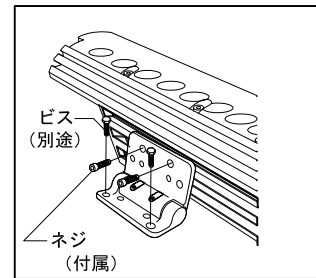

安全に関するご注意

1. 防雨型器具です。浴室などの湿度の高くなる場所には取り付けしないで下さい。絶縁不良による感電、火災の原因となることがあります。
2. 合板やベニヤなどの柔らかい木材には取り付けしないで下さい。取り付けなどの不備がありますと落下の原因となることがあります。

＜使用上の注意＞

- * 被照射物への照射距離が近く、長時間照射された場合材質によっては変退色するものがありますのでご注意ください。
- * 点灯中の器具の近くで長時間の作業をしたり器具を直視しないでください。
- * 器具の近くに障害物を置かないでください。
- * 器具の点検や交換が不可能な個所には設置しないでください。
- * 湾岸隣接地域では、塩害により短期間で錆が発生する場合があります。

取り付け金具

取り付け図

別売品

	品名	12NC	CKJ型番
専用リードケーブル 50ft(15m)	50 Ft Leader Cable for eW Graze Powercore CE/PSE	910503700321	CB-eWGZP-50
専用ジャンパーケーブル 0ft(連結用)	0 Ft Jumper Cable for eW Graze Powercore and Color Graze Powercore.	910503700317	CB-GZP-00P
専用ジャンパーケーブル 1ft(0.3m)	1 Ft Jumper Cable for eW Graze Powercore and Color Graze Powercore.	910503700318	CB-GZP-01P
専用ジャンパーケーブル 5ft(1.5m)	5 Ft Jumper Cable for eW Graze Powercore and Color Graze Powercore.	910503700319	CB-GZP-05P

注意：eW Graze Powercoreは上記専用ケーブルをご使用ください。

eW Graze Powercore 4-foot

品名	12 NC	CKJ型番	ビーム角	定格消費電力	定格入力電流	定格入力電圧
eW Graze Powercore 4-foot, 2700K, Narrow Beam, 100V	910503700302	eW-GZP-4-27-N-01	10° × 60°	58.0W (+/-10%)	0.580A (+/-10%)	AC100V
eW Graze Powercore 4-foot, 4000K, Narrow Beam, 100V	910503700303	eW-GZP-4-40-N-01	10° × 60°	57.2W (+/-10%)	0.572A (+/-10%)	
eW Graze Powercore 4-foot, 2700K, Medium Beam, 100V	910503700306	eW-GZP-4-27-M-01	30° × 60°	53.6W (+/-10%)	0.536A (+/-10%)	
eW Graze Powercore 4-foot, 4000K, Medium Beam, 100V	910503700307	eW-GZP-4-40-M-01	30° × 60°	56.4W (+/-10%)	0.564A (+/-10%)	

部番	部品名	材料	数量	備考	質量
2	本体	押し出し陽極酸化アルミ	1	シルバー	4.61kg
1	レンズ	ポリカーボネート	1	透明	

光源	高輝度LED
ビーム角	別途記載
LED個数	48
接続端子	専用コネクター
使用環境	屋内外 IP66 動作温度：-40℃～50℃ 起動温度：-20℃～50℃ 湿度：0%～95% 結露なし

品名	eW Graze Powercore 4foot イーダブリュー グレイズ パワーコア 4フィート
CKJ型番	別途記載
図番	Ver. 2
12NC	別途記載
作成日	2009年11月30日