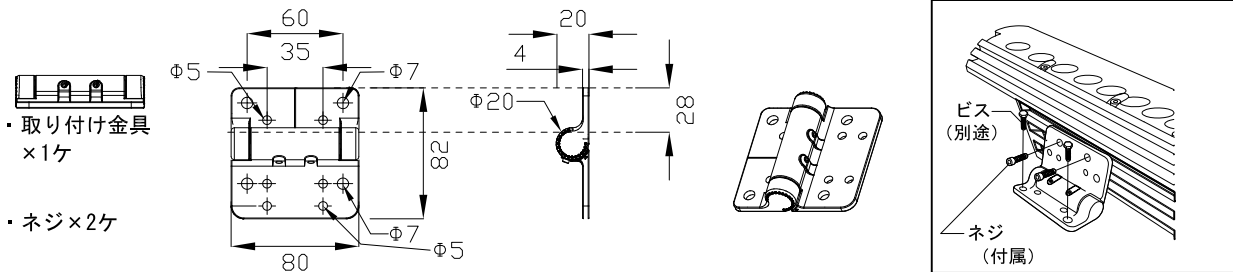

安全に関するご注意

1. 防雨型器具です。浴室などの湿度の高くなる場所には取り付けしないで下さい。絶縁不良による感電、火災の原因となることがあります。
2. 合板やベニヤなどの柔らかい木材には取り付けしないで下さい。取り付けなどの不備がありますと落下の原因となることがあります。

＜使用上の注意＞

- * 被照射物への照射距離が近く、長時間照射された場合材質によっては変退色するものがありますのでご注意ください。
- * 点灯中の器具の近くで長時間の作業をしたり器具を直視しないでください。
- * 器具の近くに障害物を置かないでください。
- * 器具の点検や交換が不可能な個所には設置しないでください。
- * 湾岸隣接地域では、塩害により短期間で錆が発生する場合があります。

取り付け金具

取り付け図

- ・取り付け金具 × 1ヶ
- ・ネジ × 2ヶ

別売品

	品名	12NC	CKJ型番
専用リードケーブル 50ft(15m)	50 Ft LeaderCable for eW Graze Powrcore CE/PSE	910503700321	CB-eWGZP-50
専用ジャンパーケーブル 0ft(連結用)	0 Ft Jumper Cable for eW Graze Powercore and Color Graze Powercore.	910503700317	CB-GZP-00P
専用ジャンパーケーブル 1ft(0.3m)	1 Ft Jumper Cable for eW Graze Powercore and Color Graze Powercore.	910503700318	CB-GZP-01P
専用ジャンパーケーブル 5ft(1.5m)	5 Ft Jumper Cable for eW Graze Powercore and Color Graze Powercore.	910503700319	CB-GZP-05P

注意：eW Graze Powercoreは上記専用ケーブルをご使用ください。

接続距離
最大85ft(26m)
まで

eW Graze Powercore 1-foot

品名	12 NC	CKJ型番	ビーム角	定格消費電力	定格入力電流	定格入力電圧
eW Graze Powercore 1-foot, 2700K, Narrow Beam, 100V	910503700585	eW-GZP-1-27-N-01	10° × 60°	14.5W (+/-10%)	0.145A (+/-10%)	AC100V
eW Graze Powercore 1-foot, 4000K, Narrow Beam, 100V	910503700301	eW-GZP-1-40-N-01	10° × 60°	14.3W (+/-10%)	0.143A (+/-10%)	
eW Graze Powercore 1-foot, 2700K, Medium Beam, 100V	910503700304	eW-GZP-1-27-M-01	30° × 60°	13.4W (+/-10%)	0.134A (+/-10%)	
eW Graze Powercore 1-foot, 4000K, Medium Beam, 100V	910503700305	eW-GZP-1-40-M-01	30° × 60°	14.1W (+/-10%)	0.141A (+/-10%)	

光源	高輝度LED						
ビーム角	別途記載						
LED個数	12						
接続端子	専用コネクター						
使用環境	屋内外 IP66 動作温度：-40℃～50℃ 起動温度：-20℃～50℃ 湿度：0%～95% 結露なし						
品名	eW Graze Powercore 1foot イーダブリュー グレイズ パワーコア 1フィート						
CKJ型番	別途記載						
図番	Ver. 2						
12NC	別途記載						
作成日	2009年11月30日						
2	本体	押し出し陽極酸化アルミ	1	シルバー			
1	レンズ	ポリカーボネート	1	透明			
部番	部品名	材料	数量	備考	質量	0.92kg	