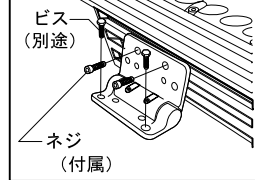

安全に関するご注意

1. 防雨型器具です。浴室などの湿度の高くなる場所には取り付けしないで下さい。絶縁不良による感電、火災の原因となることがあります。
2. 合板やベニヤなどの柔らかい木材には取り付けしないで下さい。取り付けなどの不備がありますと落下の原因となることがあります。

＜使用上の注意＞

- * 被照射物への照射距離が近く、長時間照射された場合材質によっては変退色するものがありますのでご注意ください。
- * 点灯中の器具の近くで長時間の作業をしたり器具を直視しないでください。
- * 器具の近くに障害物を置かないでください。
- * 器具の点検や交換が不可能な個所には設置しないでください。
- * 湾岸隣接地域では、塩害により短期間で錆が発生する場合があります。

取り付け金具

取り付け図

- ・取り付け金具 × 1ヶ
- ・ネジ × 2ヶ

別売品

	品名	12NC	CKJ型番
専用リードケーブル 50ft(15m)	50 Ft LeaderCable for eW Graze Powrcore CE/PSE	910503700321	CB-eWGZP-50
専用ジャンパーケーブル 0ft(連結用)	0 Ft Jumper Cable for eW Graze Powercore and Color Graze Powercore.	910503700317	CB-GZP-00P
専用ジャンパーケーブル 1ft(0.3m)	1 Ft Jumper Cable for eW Graze Powercore and Color Graze Powercore.	910503700318	CB-GZP-01P
専用ジャンパーケーブル 5ft(1.5m)	5 Ft Jumper Cable for eW Graze Powercore and Color Graze Powercore.	910503700319	CB-GZP-05P

注意：eW Graze Powercoreは上記専用ケーブルをご使用ください。

接続距離
最大85ft(26m)
まで

eW Graze Powercore 1-foot

品名	12 NC	CKJ型番	ビーム角	定格消費電力	定格入力電流	定格入力電圧
eW Graze Powercore 1-foot, 2700K, Narrow Beam, 100V	910503700585	eW-GZP-1-27-N-01	10° × 60°	14.5W (+/-10%)	0.145A (+/-10%)	AC100V
eW Graze Powercore 1-foot, 4000K, Narrow Beam, 100V	910503700301	eW-GZP-1-40-N-01	10° × 60°	14.3W (+/-10%)	0.143A (+/-10%)	
eW Graze Powercore 1-foot, 2700K, Medium Beam, 100V	910503700304	eW-GZP-1-27-M-01	30° × 60°	13.4W (+/-10%)	0.134A (+/-10%)	
eW Graze Powercore 1-foot, 4000K, Medium Beam, 100V	910503700305	eW-GZP-1-40-M-01	30° × 60°	14.1W (+/-10%)	0.141A (+/-10%)	