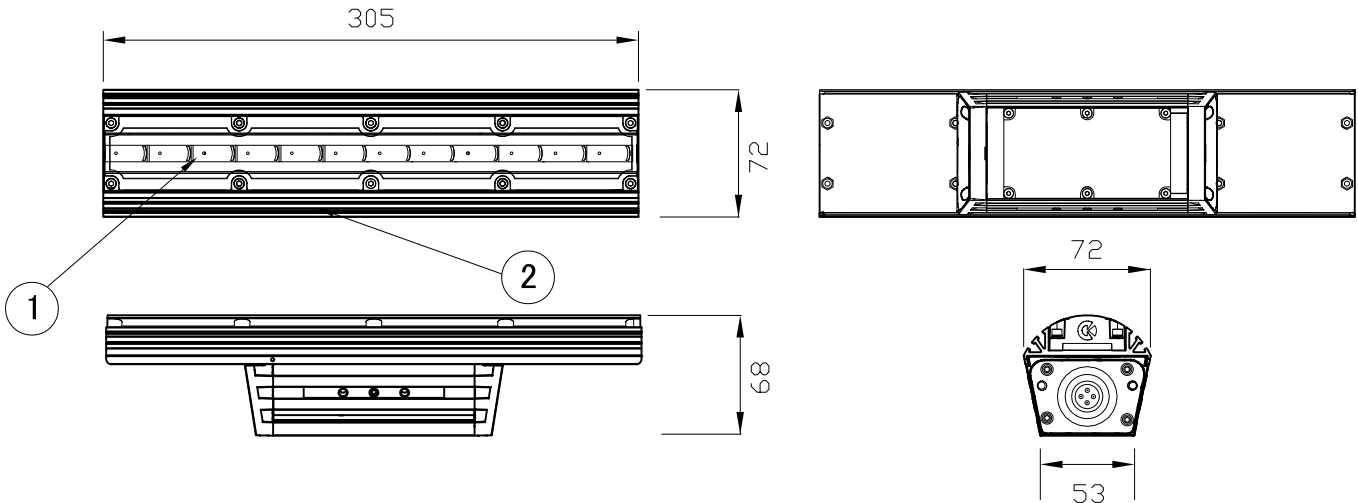

取り付け金具

取り付け図

- ・取り付け金具 × 1ヶ
- ・ネジ × 2ヶ

別売品

	品名	12NC	CKJ型番
専用リードケーブル 50ft(15m)	50 Ft LeaderCable for eW Graze Powrcore CE/PSE	910503700321	CB-eWGZP-50
専用ジャンパーケーブル 0ft(連結用)	0 Ft Jumper Cable for eW Graze Powercore and Color Graze Powercore.	910503700317	CB-GZP-00P
専用ジャンパーケーブル 1ft(0.3m)	1 Ft Jumper Cable for eW Graze Powercore and Color Graze Powercore.	910503700318	CB-GZP-01P
専用ジャンパーケーブル 5ft(1.5m)	5 Ft Jumper Cable for eW Graze Powercore and Color Graze Powercore.	910503700319	CB-GZP-05P

注意：eW Graze Powercoreは上記専用ケーブルをご使用ください。

接続距離
最大85ft(26m)
まで

eW Graze Powercore 1-foot

品名	12 NC	CKJ型番	ビーム角	定格消費電力	定格入力電流	定格入力電圧
eW Graze Powercore 1-foot, 2700K, Narrow Beam, 100V	910503700585	eW-GZP-1-27-N-01	10° × 60°	14.5W (+/-10%)	0.145A (+/-10%)	AC100V
eW Graze Powercore 1-foot, 4000K, Narrow Beam, 100V	910503700301	eW-GZP-1-40-N-01	10° × 60°	14.3W (+/-10%)	0.143A (+/-10%)	
eW Graze Powercore 1-foot, 2700K, Medium Beam, 100V	910503700304	eW-GZP-1-27-M-01	30° × 60°	13.4W (+/-10%)	0.134A (+/-10%)	
eW Graze Powercore 1-foot, 4000K, Medium Beam, 100V	910503700305	eW-GZP-1-40-M-01	30° × 60°	14.1W (+/-10%)	0.141A (+/-10%)	

光源	高輝度LED						
ビーム角	別途記載						
LED個数	12						
接続端子	専用コネクター						
使用環境	屋内外 IP66 動作温度：-40℃～50℃ 起動温度：-20℃～50℃ 湿度：0%～95% 結露なし						
品名	eW Graze Powercore 1foot イーダブリュー グレイズ パワーコア 1フィート						
CKJ型番	別途記載						
図番	Ver. 2						
12NC	別途記載						
作成日	2009年11月30日						
2	本体	押し出し陽極酸化アルミ	1	シルバー			
1	レンズ	ポリカーボネート	1	透明			
部番	部品名	材料	数量	備考	質量	0.92kg	