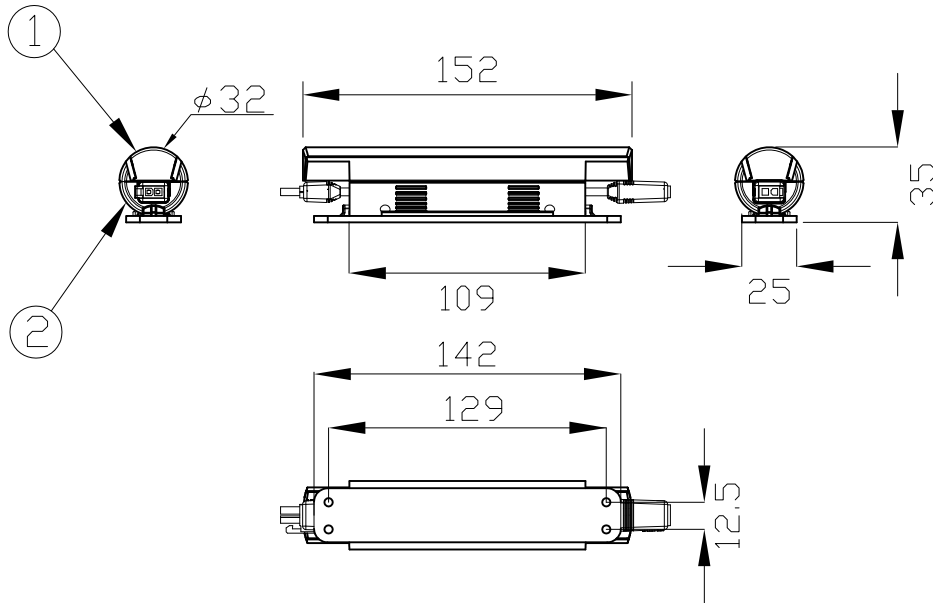

オプション（別売）：取り付けレール

別売品

	品名	12NC	CKJ型番
専用リードケーブル 10ft(3m)	10 Ft eW Cove Powercore Leader Cable, for Use Outside North America	910403325901	CB-eWCVP-10
専用ジャンパーケーブル 1ft(0.3m)	1 Ft Jumper Cable for eW cove Powercore, CE, PSE	910403326001	CB-eWCVP-01P
専用ジャンパーケーブル 5ft(1.5m)	5 Ft Jumper Cable for eW cove Powercore, CE, PSE	910403326101	CB-eWCVP-05P

注意：eW Cove Powercoreは上記専用ケーブルをご使用ください。

eW Cove Powercore, 6"

品名	12 NC	CKJ型番	定格消費電力	定格入力電流	定格入力電圧
eW Cove Powercore, 6", 2800K, 100V	910503700205	eW-CVP-6-28-01	2.2W	0.022A	AC100V
eW Cove Powercore, 6", 4200K, 100V	910503700206	eW-CVP-6-42-01	(+/-10%)	(+/-10%)	

接続台数

- ・1系統最大150本接続可能
- ※ジャンパーケーブルを接続しない場合となります。詳細はお問い合わせください。

部番	部品名	材料	数量	備考	光源	高輝度LED
2	本体	プラスチック	1	グレー	光束角	110° × 110°
					LED個数	3
					接続端子	専用コネクター
1	レンズ	プラスチック	1	透明	使用環境	屋内 動作温度：-20℃~50℃ 湿度：0%~95% 結露なし
					質量	85 g