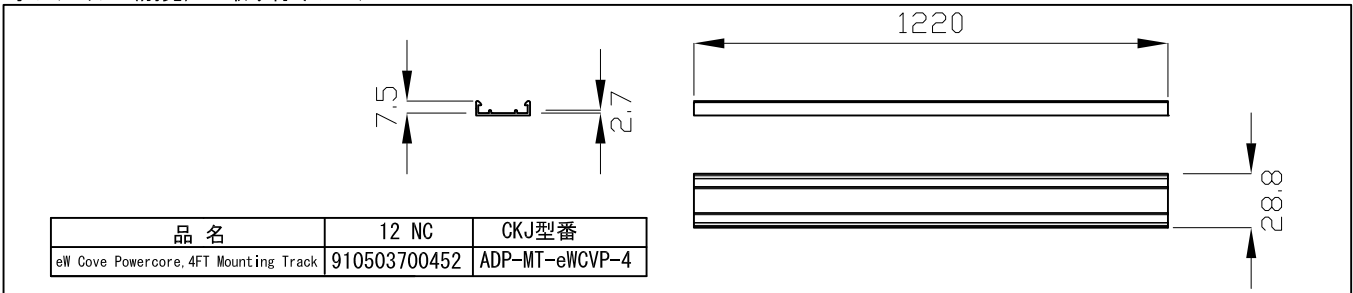

オプション（別売）：取り付けレール

別売品

	品名	12NC	CKJ型番
専用リードケーブル 10ft(3m)	10 Ft eW Cove Powercore Leader Cable, for Use Outside North America	910403325901	CB-eWCVP-10
専用ジャンパーケーブル 1ft(0.3m)	1 Ft Jumper Cable for eW cove Powercore, CE, PSE	910403326001	CB-eWCVP-01P
専用ジャンパーケーブル 5ft(1.5m)	5 Ft Jumper Cable for eW cove Powercore, CE, PSE	910403326101	CB-eWCVP-05P

接続台数

- ・1系統最大150本接続可能
- ※ジャンパーケーブルを接続しない場合となります。詳細はお問い合わせください。

部番	部品名	材料	数量	備考	光源	高輝度LED
2	本体	プラスチック	1	グレー	光束角	110° × 110°
					LED個数	3
					接続端子	専用コネクター
1	レンズ	プラスチック	1	透明	使用環境	屋内 動作温度：-20℃~50℃ 湿度：0%~95% 結露なし
					質量	85 g