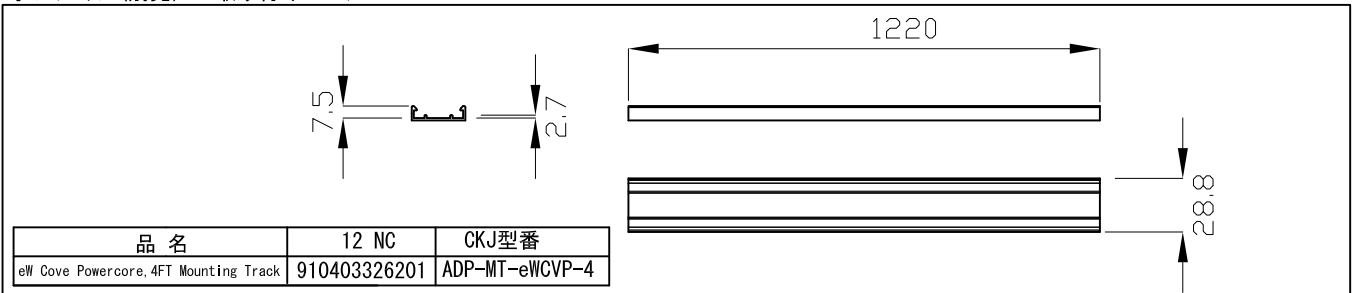

オプション(別売) : 取り付けレール

品名	12 NC	CKJ型番
eW Cove Powercore, 4FT Mounting Track	910403326201	ADP-MT-eWCV-4

別売品

	品名	12NC	CKJ型番
専用リードケーブル 10ft(3m)	10 Ft eW Cove Powercore Leader Cable, for Use Outside North America	910403325901	CB-eWCV-10
専用ジャンパーケーブル 1ft(0.3m)	1 Ft Jumper Cable for eW cove Powercore, CE, PSE	910403326001	CB-eWCV-01P
専用ジャンパーケーブル 5ft(1.5m)	5 Ft Jumper Cable for eW cove Powercore, CE, PSE	910403326101	CB-eWCV-05P

接続台数

- ・1系統最大100本接続可能
- ※ジャンパーケーブルを接続しない場合となります。詳細はお問い合わせください。

部番	部品名	材料	数量	備考	光源	高輝度LED
2	本体	プラスチック	1	グレー	光束角	110° × 110°
					LED個数	5
					接続端子	専用コネクター
1	レンズ	プラスチック	1	透明	使用環境	屋内 温度 : -5℃~35℃ 湿度 : 0%~95% 結露なし
					質量	142 g