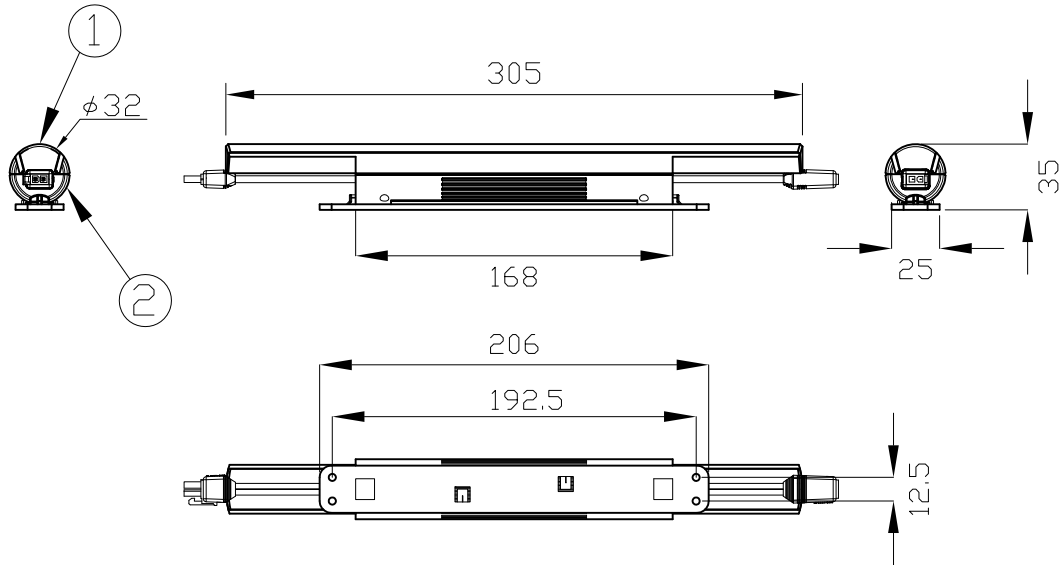

オプション(別売) : 取り付けレール

品名	12 NC	CKJ型番
eW Cove Powercore, 4FT Mounting Track	910403326201	ADP-MT-eWCV-4

別売品

	品名	12NC	CKJ型番
専用リードケーブル 10ft(3m)	10 Ft eW Cove Powercore Leader Cable, for Use Outside North America	910403325901	CB-eWCV-10
専用ジャンパーケーブル 1ft(0.3m)	1 Ft Jumper Cable for eW cove Powercore, CE, PSE	910403326001	CB-eWCV-01P
専用ジャンパーケーブル 5ft(1.5m)	5 Ft Jumper Cable for eW cove Powercore, CE, PSE	910403326101	CB-eWCV-05P

注意 : eW Cove Powercoreは上記専用ケーブルをご使用ください。

eW Cove Powercore, 12"

品名	12 NC	CKJ型番	定格消費電力	定格入力電流	定格入力電圧
eW Cove Powercore, 12", 2800K, 100V	910503700203	eW-CVP-12-28-01	4.5W	0.045A	AC100V
eW Cove Powercore, 12", 4200K, 100V	910503700204	eW-CVP-12-42-01	(+/-10%)	(+/-10%)	

接続台数

- ・1系統最大100本接続可能
- ※ジャンパーケーブルを接続しない場合となります。詳細はお問い合わせください。

部番	部品名	材料	数量	備考	光源	高輝度LED
2	本体	プラスチック	1	グレー	光束角	110° × 110°
					LED個数	5
					接続端子	専用コネクター
1	レンズ	プラスチック	1	透明	使用環境	屋内 温度 : -5℃~35℃ 湿度 : 0%~95% 結露なし
					質量	142 g