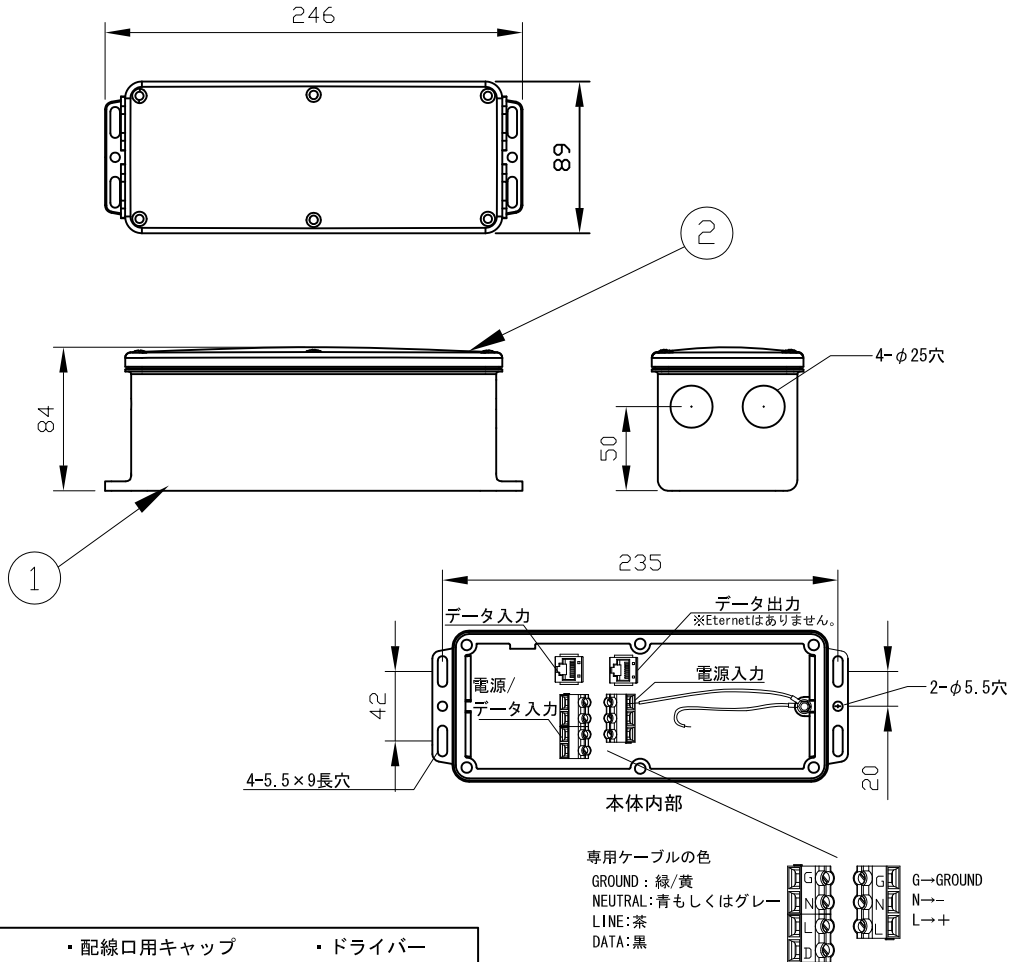

付属品

適合器具

iColor Gove MX Powercore, Color Blast 12 Powercore
Color Graze Powercore, Color Reach Powercore
iW Blast 12 Powercore

※接続台数に関してはお問い合わせください。

Data Enabler

品名	12 NC	CKJ型番
Data Enabler, DMX (DMXタイプ)	910403326801	DTE-001-D
Data Enabler, Ethernet (イーサネットタイプ)	910503700064	DTE-001-E

定格入力出力電圧	AC100V-AC240V
定格入力周波数	50/60Hz

部番	部品名	材料	数量	備考	質量
2	カバー	アルミダイキャスト	1	グレー	1.2kg
1	本体	アルミダイキャスト	1	グレー	

電源入力: 3芯 電源/データ: 4芯
接続端子 RJ45端子 DMXタイプ (DMX IN, DMX OUT) Ethernetタイプ (Ethernet)
使用環境 屋内 温度: -5℃~35℃ 湿度: 0%~95% 結露なし