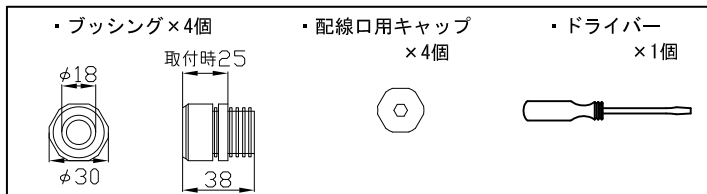

付属品

適合器具

iColor Gove MX Powercore, Color Blast 12 Powercore
Color Graze Powercore, Color Reach Powercore
iW Blast 12 Powercore

※接続台数に関してはお問い合わせください。

Data Enabler

品名	12 NC	CKJ型番
Data Enabler, DMX (DMXタイプ)	910403326801	DTE-001-D
Data Enabler, Ethernet (イーサネットタイプ)	910503700064	DTE-001-E