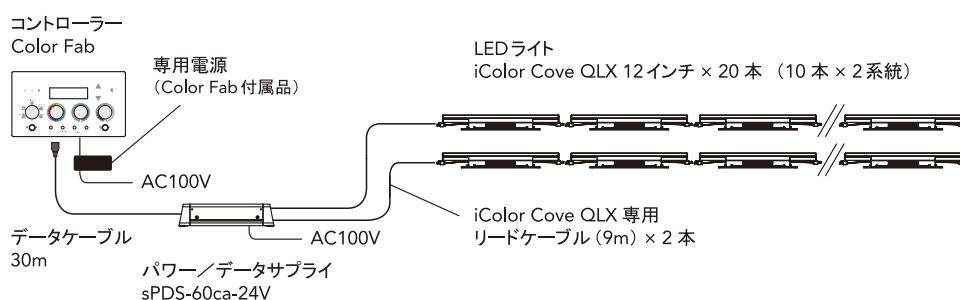

Color Fab × iColor Cove QLX

長さ 6m 程度のスリットを間接照明に

iColor Cove QLX

アイカラーコーブ キューエルエックス

- 棒状フルカラー LED ライト
- 屋内専用
- 消費電力 3W

商品名	数量	標準価格 (税込)
LEDライト iColor Cove QLX 12 インチ	20 本	¥ 283,500
リードケーブル (9m)	2 本	¥ 14,700
パワー/データサプライ sPDS-60ca 24V	1 台	¥ 73,500
コントローラー Color Fab	1 台	¥ 144,900
データケーブル 30m	1 本	¥ 9,240
合計		¥ 525,840