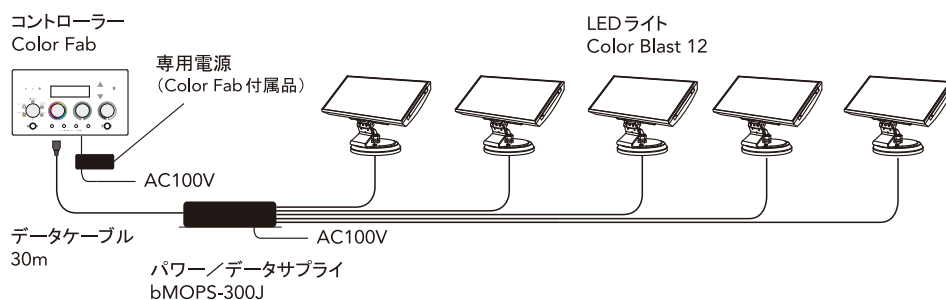

Color Fab システム構成例

Color Fab × Color Blast 12

幅 5m 程度の壁をライトアップ

Color Blast 12

カラーブラスト 12

- 角型フルカラー LED ライト
- 屋内・屋外兼用
- 消費電力 50W

商品名	数量	標準価格 (税込)
LEDライト Color Blast 12	5 台	¥ 892,500
パワー/データサプライ bMOPS-300J	1 台	¥ 102,900
コントローラー Color Fab	1 台	¥ 144,900
データケーブル 30m	1 本	¥ 9,240
合計		¥ 1,149,540

Color Fab × iColor Cove QLX

長さ 6m 程度のスリットを間接照明に

iColor Cove QLX

アイカラーコーブ キューエルエックス

- 棒状フルカラー LED ライト
- 屋内専用
- 消費電力 3W

商品名	数量	標準価格 (税込)
LEDライト iColor Cove QLX 12 インチ	20 本	¥ 283,500
リードケーブル (9m)	2 本	¥ 14,700
パワー/データサプライ sPDS-60ca 24V	1 台	¥ 73,500
コントローラー Color Fab	1 台	¥ 144,900
データケーブル 30m	1 本	¥ 9,240
合計		¥ 525,840