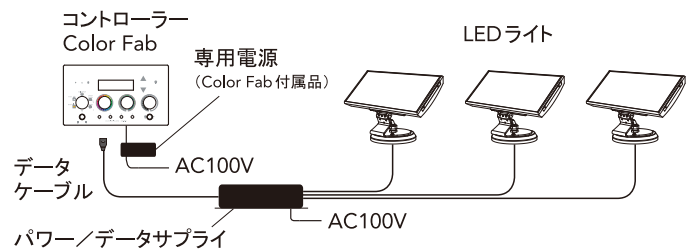

システム構成例

型番：CON-FB-01

- 定格 AC100V 5W
- 材質 本体：ステンレス ボタン：アルミニウム
- 質量 1.2kg
- 接続 RJ45（データ入力）
- 制御アドレス 最大170アドレス（DMX 512ch）
- 使用環境条件 温度5℃～50℃。結露なし、屋内使用に限る
- 付属品 専用電源、専用取付ボックス、六角ネジ、六角レンチ、木ネジ、スクリューレス端子台