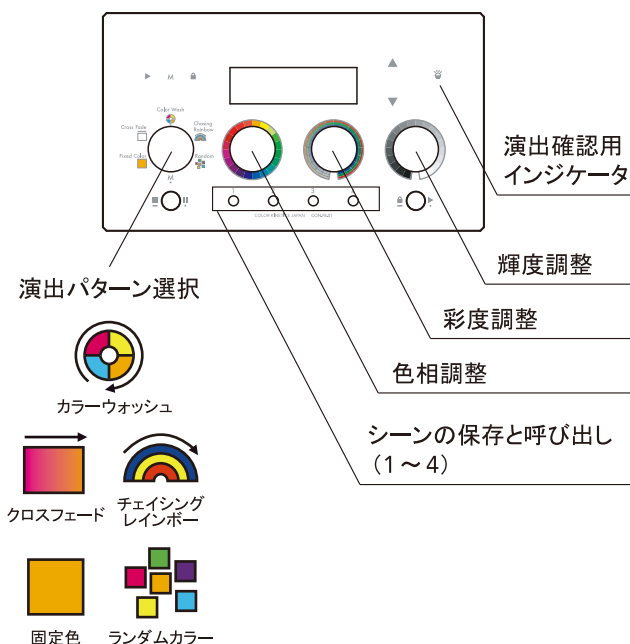

・商品の仕様につきましては、品質改良のため、通知せずに一部を変更する場合があります。
・商品の仕上色は、印刷の関係上、実際の色と多少異なる場合があります。 2010年5月発行

カラーキネティクス・ジャパン株式会社