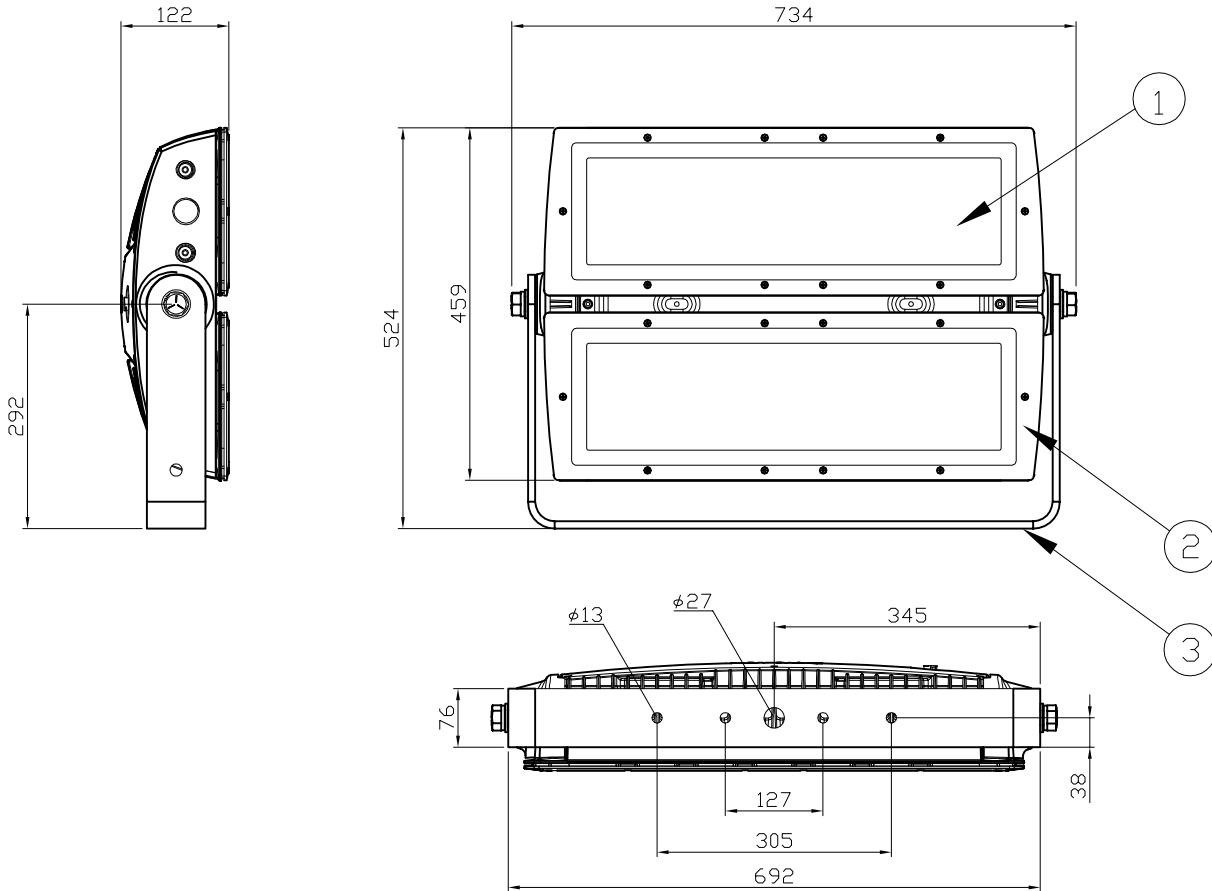

### 安全に関するご注意

1. 防雨型器具です。浴室などの湿度の高くなる場所には取り付けしないで下さい。絶縁不良による感電、火災の原因となることがあります。
2. 合板やベニヤなどの柔らかい木材には取り付けしないで下さい。取り付けなどの不備がありますと落下の原因となることがあります。

### 付属品

・リードケーブル 1.8m