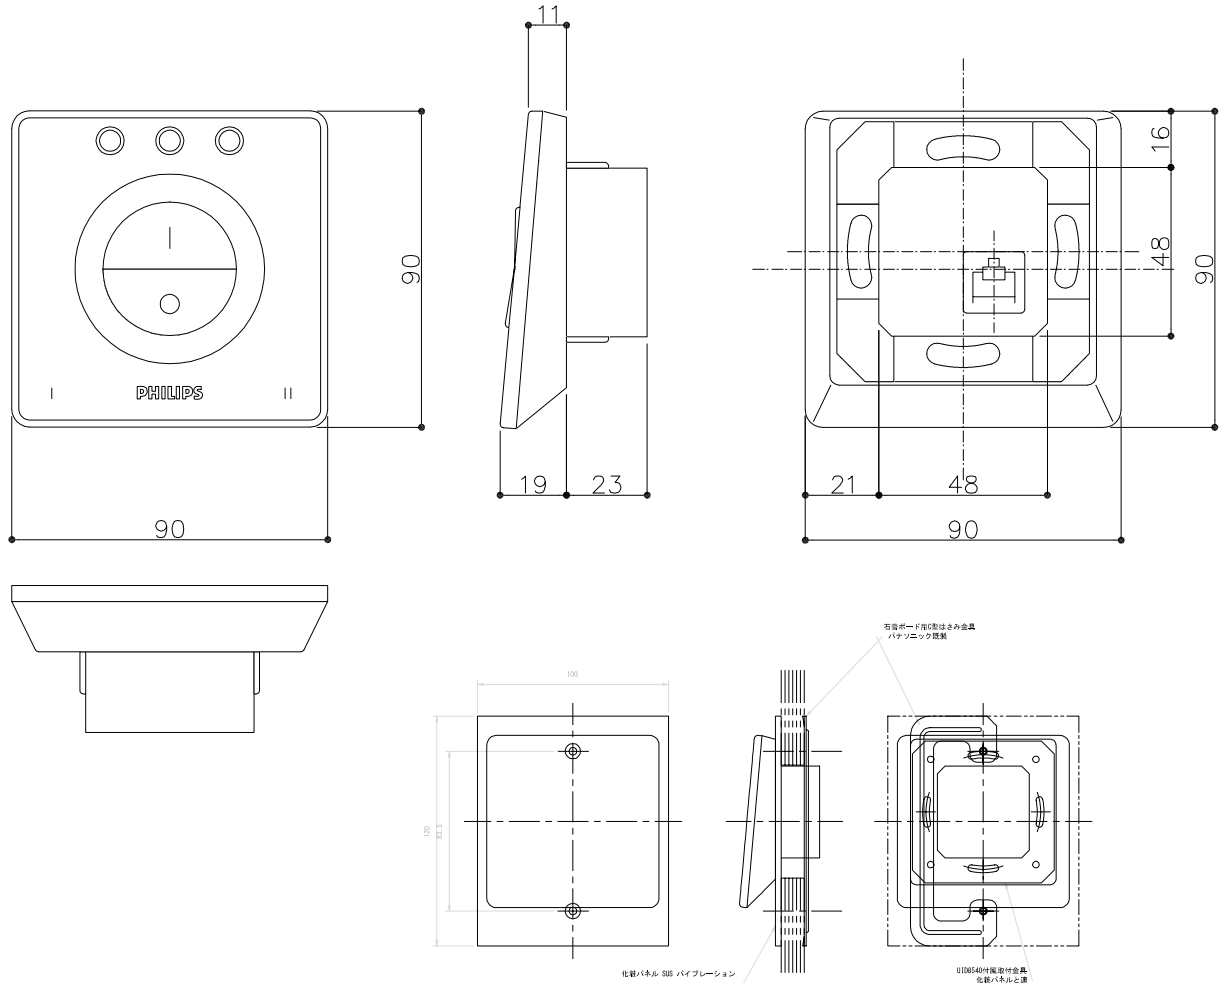

機能

- ・DMXアドレスの制限なし (全て同じアドレスとして動作)
- ・本体の操作のみで、固定色作成可能
- ・固定色のみ2色の演出を保存可能
- ・演出プログラムのインジケータ表示
- ・POE INJECTORにて電源供給

セットの同梱物

- ・取扱説明書
- ・取付マニュアル
- ・Switch Cap
- ・化粧パネル
- ・取付ビス2本
- ・POEインジェクター
- ・マイナスドライバー
- ・六角レンチ
- ・C型はさみ金具 (ビス付)