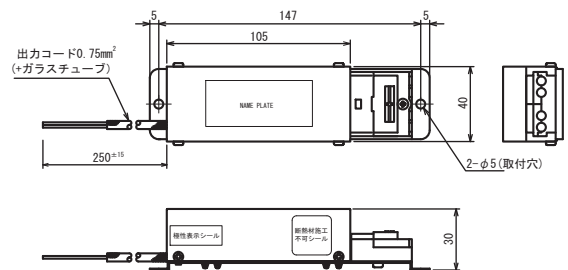

AC100V電源

スクリューレス端子台

取付に関する
注意事項

取付時の壁面材料厚：9.5mm以下
(仕上げ材を含めて10mm以下)

付属品

M2.5六角ネジ × 4
M2.5六角レンチ × 1
M5木ネジ × 4
AC100V電源 × 1
スクリューレス端子台 × 2

⚠ 安全上のご注意

- 一般屋内用器具です。屋外や水気、湿気のある場所での使用はできません。絶縁不良による感電・火災の原因となることがあります。

部番	部品名	材質	数量	適用	質量	必要電力
7					特徴	AC100V 5W 50/60Hz
6	DC12V LINE	—	1	—		
5	データ出力コネクタ	—	1	RJ45	接続端子	品名 Color Fab
4	ボタン	アルミニウム	1	—		
3	ツマミ	アルミニウム	1	—		
2	トップパネル	ペット	1	—	使用環境	型番 CON-FB-01
1	本体	ステンレス	1	シルバー		
部番	部品名	材質	数量	適用	質量	1.2kg