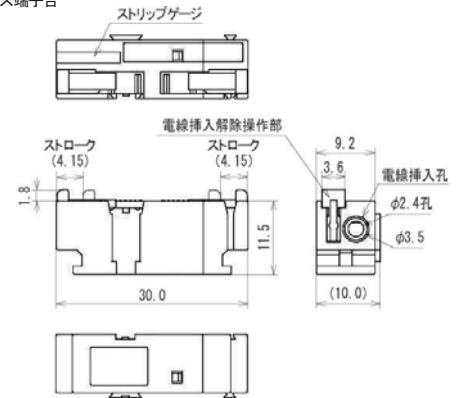

AC100V電源

スクリューレス端子台

取付に関する
注意事項

取付時の壁面材料厚：9.5mm以下
(仕上げ材を含めて10mm以下)

付属品

M2.5六角ネジ × 4
M2.5六角レンチ × 1
M5木ネジ × 4
AC100V電源 × 1
スクリューレス端子台 × 2

⚠ 安全上のご注意

- 一般屋内用器具です。屋外や水気、湿気のある場所での使用はできません。絶縁不良による感電・火災の原因となることがあります。

部番	部品名	材質	数量	適用	質量	必要電力
7					特徴	AC100V 5W 50/60Hz
6	DC12V LINE	—	1	—		
5	データ出力コネクタ	—	1	RJ45	接続端子	品名 Color Fab
4	ボタン	アルミニウム	1	—		
3	ツマミ	アルミニウム	1	—		
2	トップパネル	ペット	1	—	使用環境	型番 CON-FB-01
1	本体	ステンレス	1	シルバー		
部番	部品名	材質	数量	適用	質量	1.2kg