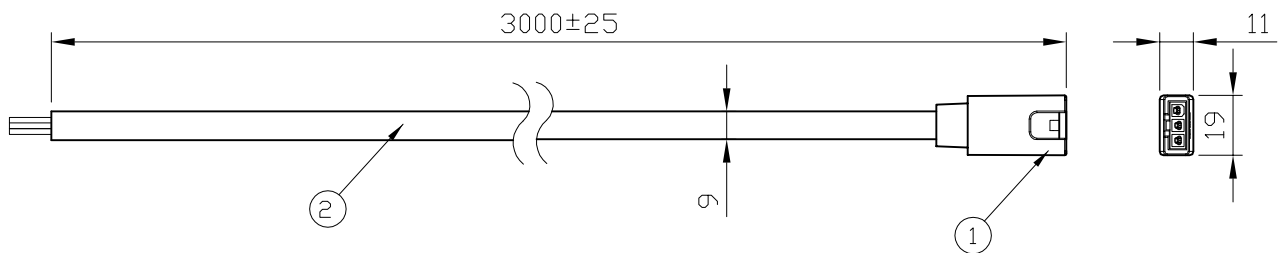

安全に関するご注意

- この専用リードケーブルは一般屋内用です。屋外や水気湿気のある場所での使用はできません。絶縁不良による感電、火災の原因となることがあります。
- 必ず適合製品と組み合わせてください。感電・火災の原因となります。
- 引っ張ったり、圧力を加えないでください。感電・火災の原因となります。
- 被覆を傷つけないでください。漏電・感電の原因となります。
- コネクタはしっかりはめ込んでください。緩いと感電・火災の原因となります。
- 改造等による変更はしないでください。感電・火災等の恐れがあります。

eW Cove MX / Fuse Powercore用 専用リードケーブル 10フィート (3m)

適合製品名	12 NC
EW FUSE POWERCORE, 2700K, 12", MEDIUM BEAM	910503701721
EW FUSE POWERCORE, 3000K, 12", MEDIUM BEAM	910503701722
EW FUSE POWERCORE, 3500K, 12", MEDIUM BEAM	910503701723
EW FUSE POWERCORE, 4000K, 12", MEDIUM BEAM	910503701724
EW FUSE POWERCORE, 2700K, 12", NARROW BEAM	910503701717
EW FUSE POWERCORE, 3000K, 12", NARROW BEAM	910503701718
EW FUSE POWERCORE, 3500K, 12", NARROW BEAM	910503701719
EW FUSE POWERCORE, 4000K, 12", NARROW BEAM	910503701720
EW COVE MX POWERCORE, 2200K (REMOTE PHOSPHOR)	910503701725

専用リードケーブル 10フィート (3m)

品名	12 NC	CKJ型番
EW COVE MX POWERCORE, LEADER CABLE, 10FT, GE/CCC	910503700973	CB-eWCVP-MX-10

部番	部品名	材料	数量	備考
2	ケーブル		1	白
1	コネクタ		1	eW Cove MX / Fuse側

品名	専用リードケーブル 10フィート (3m) eW Cove MX / Fuse Powercore用
CKJ型番	別途記載
図番	Ver. 1
12NC	別途記載
作成日	2012年4月23日