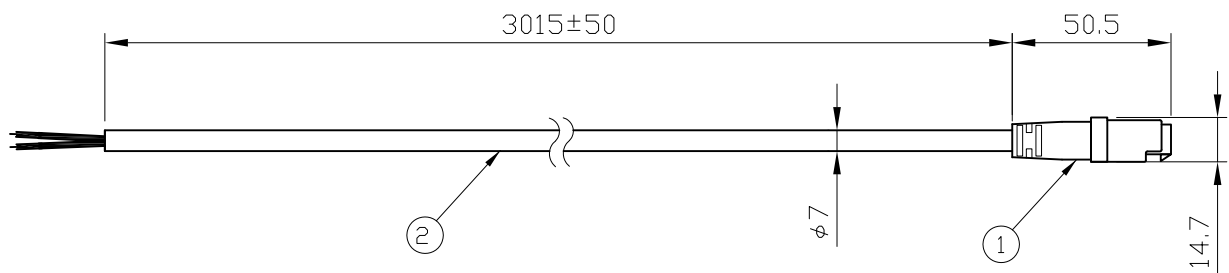

eW Cove Powercore専用リードケーブル 10フィート (3m)

| 適合製品名 | 12 NC | CKJ型番 |
|--|--------------|-----------------|
| eW Cove Powercore, 12", 2800K, 100V | 910503700203 | eW-CVP-12-28-01 |
| eW Cove Powercore, 12", 4200K, 100V | 910503700204 | eW-CVP-12-42-01 |
| eW Cove Powercore, 6", 2800K, 100V | 910503700205 | eW-CVP-6-28-01 |
| eW Cove Powercore, 6", 4200K, 100V | 910503700206 | eW-CVP-6-42-01 |
| 1 Ft Jumper Cable for eW Cove Powercore, CE, PSE | 910403326001 | CB-eWCVP-01P |
| 5 Ft Jumper Cable for eW Cove Powercore, CE, PSE | 910403326101 | CB-eWCVP-05P |

専用リードケーブル 10フィート (3m)

| 品名 | 12 NC | CKJ型番 | 質量 |
|---|--------------|-------------|------|
| 10 ft eW Cove Powercore Leader Cable, for Use Outside North America | 910403325901 | CB-eWCVP-10 | 205g |

| 部番 | 部品名 | 材料 | 数量 | 備考 |
|----|------|----|----|----|
| 2 | ケーブル | | 1 | 黒 |
| 1 | コネクタ | | 1 | メス |

| | |
|------|---|
| 品名 | 専用リードケーブル 10フィート (3m) eW Cove Powercore用 |
| 品番 | 別途記載 |
| 図番 | Ver. 1 |
| 12NC | 別途記載 |
| 作成日 | 2009年12月8日 |