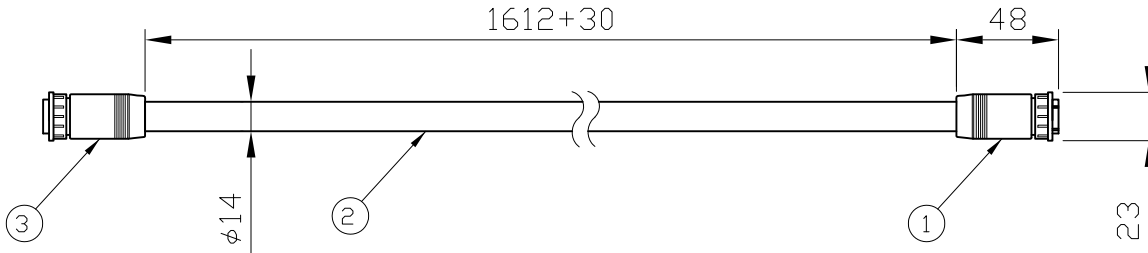

安全に関するご注意

1. 屋外で使用する場合は、防水結線をしてください。感電の原因となります。
2. 必ず適合製品と組み合わせてください。感電・火災の原因となります。
3. 水没の可能性のある場所ではご使用になれません。感電・火災の原因となります。
4. 引っ張ったり、圧力を加えないでください。感電・火災の原因となります。
5. 被覆を傷つけないでください。漏電・感電の原因となります。
6. 防水コネクターはしっかりとはめ込んでください。緩いと感電・火災等の原因となります。
7. 改造等による変更はしないでください。感電・火災等の恐れがあります。

専用ジャンパーケーブル 5フィート(1.5m)

専用ジャンパーケーブル 1フィート(0.3m)

専用ジャンパーケーブル 0フィート(連結用)

適合製品名	12 NC	CKJ型番
ColorGraze Powercore, 2-foot, Narrow Beam	910503700308	CGZP-2-N-01
ColorGraze Powercore, 3-foot, Narrow Beam	910503700309	CGZP-3-N-01
ColorGraze Powercore, 4-foot, Narrow Beam	910503700310	CGZP-4-N-01
ColorGraze Powercore, 2-foot, Medium Beam	910503700311	CGZP-2-M-01
ColorGraze Powercore, 3-foot, Medium Beam	910503700312	CGZP-3-M-01
ColorGraze Powercore, 4-foot, Medium Beam	910503700313	CGZP-4-M-01
eW Graze Powercore, 1-foot, 2700K, Narrow Beam, 100V	910503700585	eW-GZP-1-27-N-01
eW Graze Powercore, 1-foot, 4000K, Narrow Beam, 100V	910503700301	eW-GZP-1-40-N-01
eW Graze Powercore, 4-foot, 2700K, Narrow Beam, 100V	910503700302	eW-GZP-4-27-N-01
eW Graze Powercore, 4-foot, 4000K, Narrow Beam, 100V	910503700303	eW-GZP-4-40-N-01
eW Graze Powercore, 1-foot, 2700K, Medium Beam, 100V	910503700304	eW-GZP-1-27-M-01
eW Graze Powercore, 1-foot, 4000K, Medium Beam, 100V	910503700305	eW-GZP-1-40-M-01
eW Graze Powercore, 4-foot, 2700K, Medium Beam, 100V	910503700306	eW-GZP-4-27-M-01
eW Graze Powercore, 4-foot, 4000K, Medium Beam, 100V	910503700307	eW-GZP-4-40-M-01
50 Ft Leader Cable for ColorGraze Powercore, CE/PSE	910503700323	CB-CGZP-50
50 Ft Leader Cable for eW Graze Powercore, CE/PSE	910503700321	CB-eWGZP-50

専用ジャンパーケーブル

品名	12 NC	CKJ型番	質量
0 Ft Jumper Cable for eW Graze Powercore and ColorGraze Powercore, CE/PSE	910503700317	CB-GZP-00P	85g
1 Ft Jumper Cable for eW Graze Powercore and ColorGraze Powercore, CE/PSE	910503700318	CB-GZP-01P	180g
5 Ft Jumper Cable for eW Graze Powercore and ColorGraze Powercore, CE/PSE	910503700319	CB-GZP-05P	490g