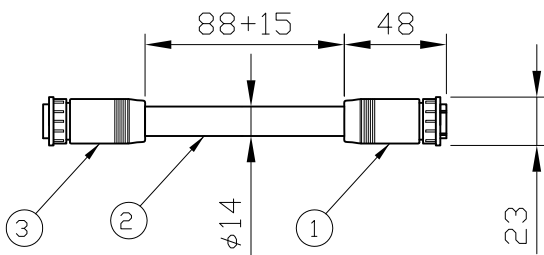

専用ジャンパーケーブル 5フィート(1.5m)

専用ジャンパーケーブル 1フィート(0.3m)

専用ジャンパーケーブル 0フィート(連結用)

適合製品名	12 NC	CKJ型番
ColorGraze Powercore, 2-foot, Narrow Beam	910503700308	CGZP-2-N-01
ColorGraze Powercore, 3-foot, Narrow Beam	910503700309	CGZP-3-N-01
ColorGraze Powercore, 4-foot, Narrow Beam	910503700310	CGZP-4-N-01
ColorGraze Powercore, 2-foot, Medium Beam	910503700311	CGZP-2-M-01
ColorGraze Powercore, 3-foot, Medium Beam	910503700312	CGZP-3-M-01
ColorGraze Powercore, 4-foot, Medium Beam	910503700313	CGZP-4-M-01
eW Graze Powercore, 1-foot, 2700K, Narrow Beam, 100V	910503700585	eW-GZP-1-27-N-01
eW Graze Powercore, 1-foot, 4000K, Narrow Beam, 100V	910503700301	eW-GZP-1-40-N-01
eW Graze Powercore, 4-foot, 2700K, Narrow Beam, 100V	910503700302	eW-GZP-4-27-N-01
eW Graze Powercore, 4-foot, 4000K, Narrow Beam, 100V	910503700303	eW-GZP-4-40-N-01
eW Graze Powercore, 1-foot, 2700K, Medium Beam, 100V	910503700304	eW-GZP-1-27-M-01
eW Graze Powercore, 1-foot, 4000K, Medium Beam, 100V	910503700305	eW-GZP-1-40-M-01
eW Graze Powercore, 4-foot, 2700K, Medium Beam, 100V	910503700306	eW-GZP-4-27-M-01
eW Graze Powercore, 4-foot, 4000K, Medium Beam, 100V	910503700307	eW-GZP-4-40-M-01
50 Ft Leader Cable for ColorGraze Powercore, CE/PSE	910503700323	CB-CGZP-50
50 Ft Leader Cable for eW Graze Powercore, CE/PSE	910503700321	CB-eWGZP-50

専用ジャンパーケーブル

品名	12 NC	CKJ型番	質量
0 Ft Jumper Cable for eW Graze Powercore and ColorGraze Powercore, CE/PSE	910503700317	CB-GZP-00P	85g
1 Ft Jumper Cable for eW Graze Powercore and ColorGraze Powercore, CE/PSE	910503700318	CB-GZP-01P	180g
5 Ft Jumper Cable for eW Graze Powercore and ColorGraze Powercore, CE/PSE	910503700319	CB-GZP-05P	490g