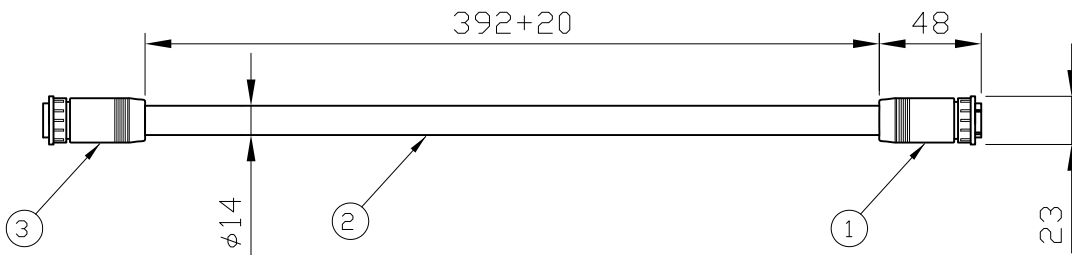

専用ジャンパーケーブル 5フィート(1.5m)

専用ジャンパーケーブル 1フィート(0.3m)

専用ジャンパーケーブル 0フィート(連結用)

適合製品名	12 NC	CKJ型番
ColorGraze Powercore, 2-foot, Narrow Beam	910503700308	CGZP-2-N-01
ColorGraze Powercore, 3-foot, Narrow Beam	910503700309	CGZP-3-N-01
ColorGraze Powercore, 4-foot, Narrow Beam	910503700310	CGZP-4-N-01
ColorGraze Powercore, 2-foot, Medium Beam	910503700311	CGZP-2-M-01
ColorGraze Powercore, 3-foot, Medium Beam	910503700312	CGZP-3-M-01
ColorGraze Powercore, 4-foot, Medium Beam	910503700313	CGZP-4-M-01
eW Graze Powercore, 1-foot, 2700K, Narrow Beam, 100V	910503700585	eW-GZP-1-27-N-01
eW Graze Powercore, 1-foot, 4000K, Narrow Beam, 100V	910503700301	eW-GZP-1-40-N-01
eW Graze Powercore, 4-foot, 2700K, Narrow Beam, 100V	910503700302	eW-GZP-4-27-N-01
eW Graze Powercore, 4-foot, 4000K, Narrow Beam, 100V	910503700303	eW-GZP-4-40-N-01
eW Graze Powercore, 1-foot, 2700K, Medium Beam, 100V	910503700304	eW-GZP-1-27-M-01
eW Graze Powercore, 1-foot, 4000K, Medium Beam, 100V	910503700305	eW-GZP-1-40-M-01
eW Graze Powercore, 4-foot, 2700K, Medium Beam, 100V	910503700306	eW-GZP-4-27-M-01
eW Graze Powercore, 4-foot, 4000K, Medium Beam, 100V	910503700307	eW-GZP-4-40-M-01
50 Ft Leader Cable for ColorGraze Powercore, CE/PSE	910503700323	CB-CGZP-50
50 Ft Leader Cable for eW Graze Powercore, CE/PSE	910503700321	CB-eWGZP-50

専用ジャンパーケーブル

品名	12 NC	CKJ型番	質量
0 Ft Jumper Cable for eW Graze Powercore and ColorGraze Powercore, CE/PSE	910503700317	CB-GZP-00P	85g
1 Ft Jumper Cable for eW Graze Powercore and ColorGraze Powercore, CE/PSE	910503700318	CB-GZP-01P	180g
5 Ft Jumper Cable for eW Graze Powercore and ColorGraze Powercore, CE/PSE	910503700319	CB-GZP-05P	490g