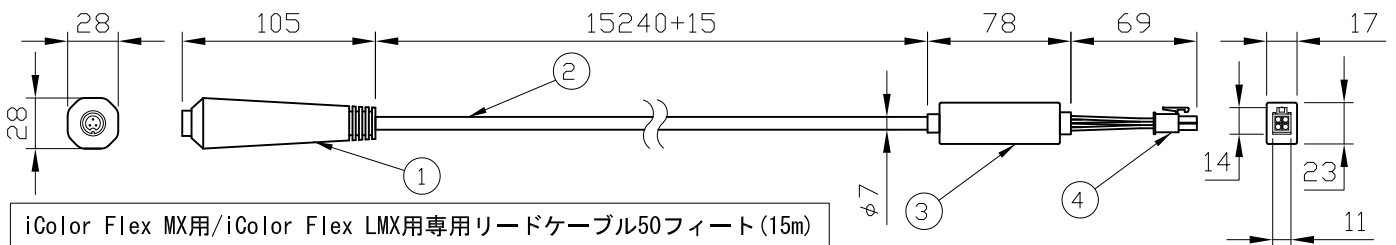

安全に関するご注意

1. 屋外で使用の場合は、防水結線をしてください。感電の原因となります。
2. 必ず適合製品と組み合わせてください。感電・火災の原因となります。
3. 水没の可能性のある場所ではご使用になれません。感電・火災の原因となります。
4. 被覆を傷つけないでください。漏電・感電の原因となります。
5. 引っ張ったり、圧力を加えないでください。特にコネクタ付近の取り回しを無理な方向に曲げないようにして下さい。接触不良により感電・火災の原因になります。
6. 防水コネクタはしっかりとはめ込んでください。緩いと感電・火災等の原因となります。
7. 改造等による変更はしないでください。感電・火災等の恐れがあります。

専用リードケーブル 100フィート(30m)/50フィート(15m)/25フィート(7.6m)

品名	12 NC	CKJ型番	質量
100' Leader cable for iColor Flex MX/LMX	910503700698	CB-FLX-100	2.4kg
50' Leader cable for iColor Flex MX/LMX	910503700697	CB-FLX-50	1.2kg
25' Leader cable for iColor Flex MX/LMX	910503700696	CB-FLX-25	0.6kg

部番	部品名	材料	数量	備考
4	4芯コネクタ		1	トランス側
3	トランスミッター		1	
2	ケーブル		1	黒
1	防水コネクタ		1	器具側

品名	専用リードケーブル iColor Flex MX用/ iColor Flex LMX用
品番	別途記載
図番	Ver.1
12NC	別途記載
作成日	2011年11月22日