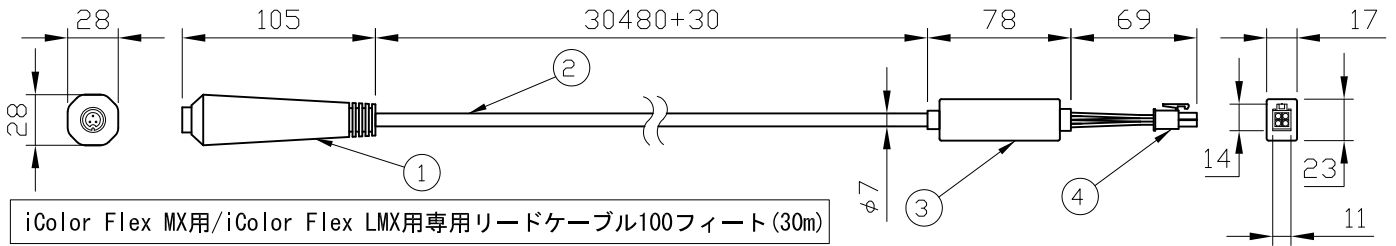

安全に関するご注意

1. 屋外で使用の場合は、防水結線をしてください。感電の原因となります。
2. 必ず適合製品と組み合わせてください。感電・火災の原因となります。
3. 水没の可能性のある場所ではご使用になれません。感電・火災の原因となります。
4. 被覆を傷つけないでください。漏電・感電の原因となります。
5. 引っ張ったり、圧力を加えないでください。特にコネクタ付近の取り回しを無理な方向に曲げないようにして下さい。接触不良により感電・火災の原因になります。
6. 防水コネクタはしっかりとはめ込んでください。緩いと感電・火災等の原因となります。
7. 改造等による変更はしないでください。感電・火災等の恐れがあります。

専用リードケーブル 100フィート(30m)/50フィート(15m)/25フィート(7.6m)

品名	12 NC	CKJ型番	質量
100' Leader cable for iColor Flex MX/LMX	910503700698	CB-FLX-100	2.4kg
50' Leader cable for iColor Flex MX/LMX	910503700697	CB-FLX-50	1.2kg
25' Leader cable for iColor Flex MX/LMX	910503700696	CB-FLX-25	0.6kg

部番	部品名	材料	数量	備考
4	4芯コネクタ		1	トランス側
3	トランスミッター		1	
2	ケーブル		1	黒
1	防水コネクタ		1	器具側

品名	専用リードケーブル iColor Flex MX用/ iColor Flex LMX用
品番	別途記載
図番	Ver.1
12NC	別途記載
作成日	2011年11月22日