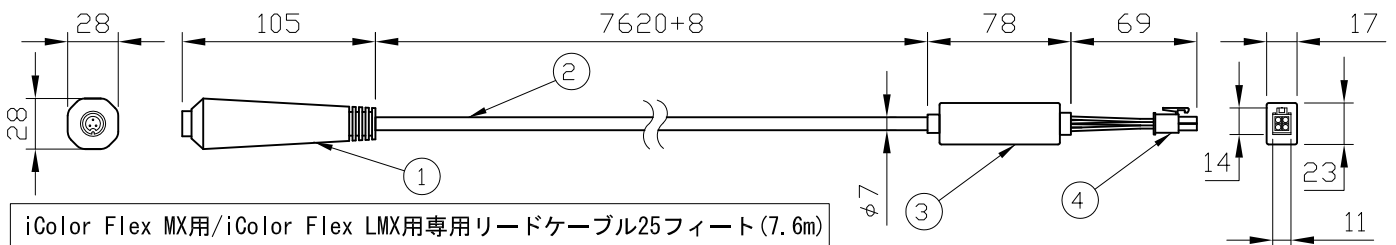

安全に関するご注意

1. 屋外で使用の場合は、防水結線をしてください。感電の原因となります。
2. 必ず適合製品と組み合わせてください。感電・火災の原因となります。
3. 水没の可能性のある場所ではご使用になれません。感電・火災の原因となります。
4. 被覆を傷つけないでください。漏電・感電の原因となります。
5. 引っ張ったり、圧力を加えないでください。特にコネクタ付近の取り回しを無理な方向に曲げないようにして下さい。接触不良により感電・火災の原因になります。
6. 防水コネクタはしっかりとはめ込んでください。緩いと感電・火災等の原因となります。
7. 改造等による変更はしないでください。感電・火災等の恐れがあります。

専用リードケーブル 100フィート(30m)/50フィート(15m)/25フィート(7.6m)

品名	12 NC	CKJ型番	質量
100' Leader cable for iColor Flex MX/LMX	910503700698	CB-FLX-100	2.4kg
50' Leader cable for iColor Flex MX/LMX	910503700697	CB-FLX-50	1.2kg
25' Leader cable for iColor Flex MX/LMX	910503700696	CB-FLX-25	0.6kg

部番	部品名	材料	数量	備考
4	4芯コネクタ		1	トランス側
3	トランスミッター		1	
2	ケーブル		1	黒
1	防水コネクタ		1	器具側

品名	専用リードケーブル iColor Flex MX用/ iColor Flex LMX用
品番	別途記載
図番	Ver.1
12NC	別途記載
作成日	2011年11月22日