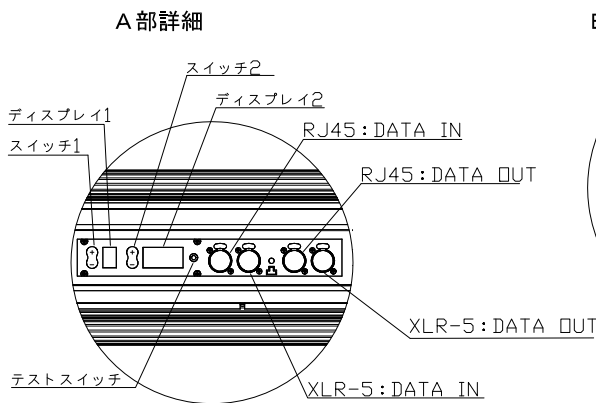

スイッチ1: グループ数の設定
 ディスプレイ1: グループ数の表示
 スイッチ2: 先頭アドレスの設定
 ディスプレイ2: 先頭アドレスの表示 (DMXch)
 テストスイッチ: 点灯チェック用スイッチ

付属品

- ・電源ケーブル 2m (AC100V用)
AC200Vでご使用の際は別途ご用意願います
- ・3芯-2芯変換アダプター

定格入力電圧	AC100V-AC240V
定格入力電流	2.5A-1.1A(最大)
定格消費電力	280W