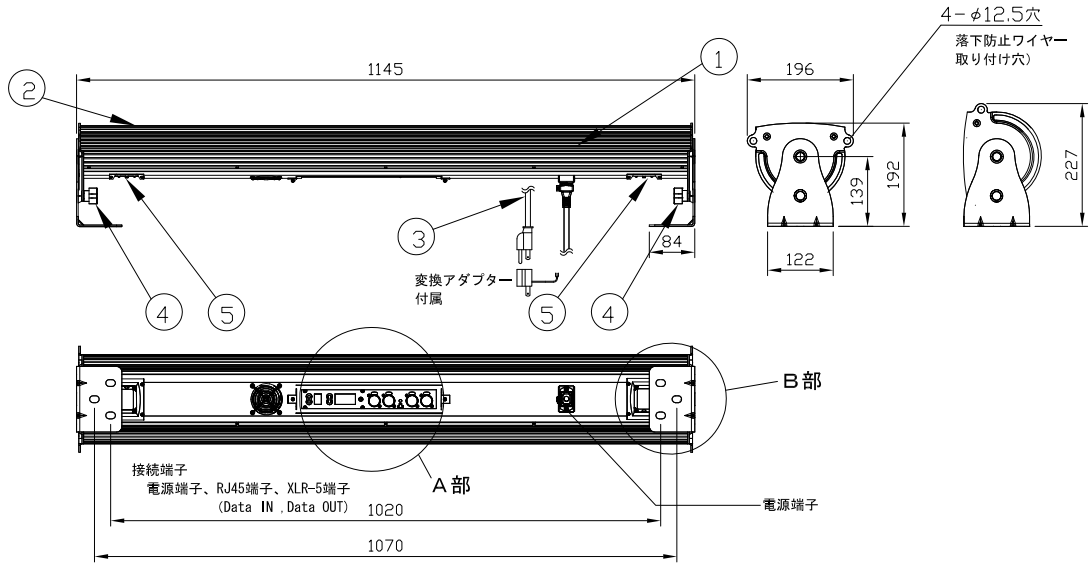

スイッチ1: グループ数の設定
 ディスプレイ1: グループ数の表示
 スイッチ2: 先頭アドレスの設定
 ディスプレイ2: 先頭アドレスの表示 (DMXch)
 テストスイッチ: 点灯チェック用スイッチ

付属品

- ・電源ケーブル 2m (AC100V用)
AC200Vでご使用の際は別途ご用意願います
- ・3芯-2芯変換アダプター

定格入力電圧	AC100V-AC240V
定格入力電流	2.5A-1.1A(最大)
定格消費電力	280W

部番	部品名	材料	数量	備考	光源	高輝度LED
5	エアフィルター				ビーム角	10°
4	角度調節ネジ				LED個数	R:48 G:48 B:48
3	付属電源ケーブル		1		接続端子	上記記載
2	レンズ	ポリカーボネート	1	透明	使用環境	温度: -5°C~35°C 湿度: 0%~95% 結露なし
1	本体	押出ダイキャスト	1	黒	質量	18kg

品名	ColorBlaze 48, Black カラーブレイズ 48 ブラック
CKJ型番	BZ-003-48
図番	Ver.1
12NC	910503700613
作成日	2010年11月1日