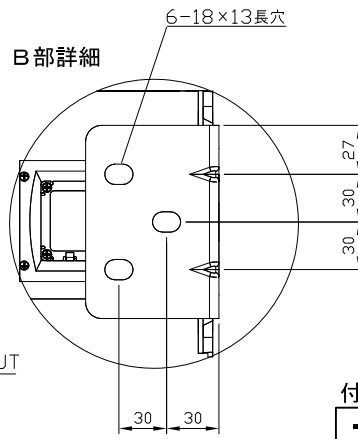

スイッチ1: グループ数の設定
 ディスプレイ1: グループ数の表示
 スイッチ2: 先頭アドレスの設定
 ディスプレイ2: 先頭アドレスの表示 (DMXch)
 テストスイッチ: 点灯チェック用スイッチ

付属品

- ・電源ケーブル 2m (AC100V用)
AC200Vでご使用の際は別途ご用意願います
- ・3芯-2芯変換アダプター

定格入力電圧	AC100V-AC240V
定格入力電流	2.5A-1.1A(最大)
定格消費電力	280W

部番	部品名	材料	数量	備考	光源	高輝度LED
5	エアフィルター				ビーム角	10°
4	角度調節ネジ				LED個数	R:48 G:48 B:48
3	付属電源ケーブル		1		接続端子	上記記載
2	レンズ	ポリカーボネート	1	透明	使用環境	温度: -5°C~35°C 湿度: 0%~95% 結露なし
1	本体	押出ダイキャスト	1	黒	質量	18kg

品名	ColorBlaze 48, Black カラーブレイズ 48 ブラック
CKJ型番	BZ-003-48
図番	Ver.1
12NC	910503700613
作成日	2010年11月1日