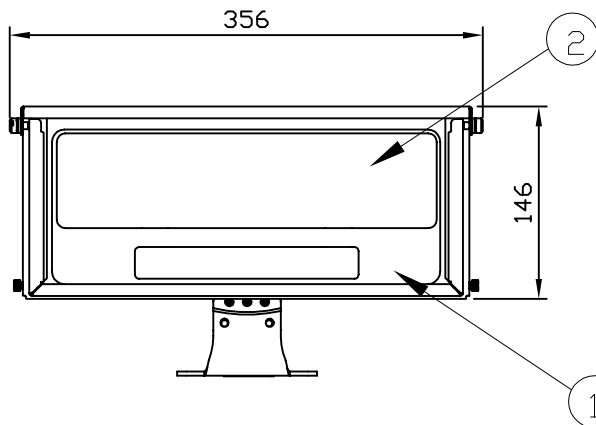

付属品

六角レンチ	レンズ
フェライトコア	※レンズの取り替えが可能です。
	フロストレンズ⇔透明レンズ
ビーム角	23° 10°

別売品(専用トランス)

品名
・PWR-bMOPS-300J
注意：カラーキネティクス・ジャパン株式会社専用トランスになります。

定格入力電圧	DC24V
定格入力電流	2.1A
定格消費電力	50W

部番	部品名	材料	数量	備考	光源	高輝度LED
2	レンズ	強化ガラス	1	透明/フロスト	ビーム角	上記記載
1	本体	アルミダイキャスト	1	黒	LED個数	赤:8 緑:6 青:6 アンバー:6 白:6
					接続端子	XLRケーブルコネクタ 4Pプラグ
					使用環境	屋内 温度: -5℃～35℃ 湿度: 0%～95% 結露なし
					質量	3.6kg