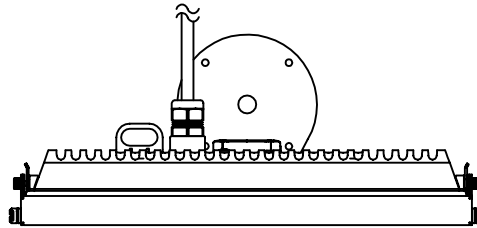

付属品

六角レンチ	レンズ
フェライトコア	※レンズの取り替えが可能です。
	フロストレンズ⇔透明レンズ
ビーム角	23° 10°

別売品(専用トランス)

品名
・PWR-bMOPS-300J
注意：カラーキネティクス・ジャパン株式会社専用トランスになります。

定格入力電圧	DC24V
定格入力電流	2.1A
定格消費電力	50W

部番	部品名	材料	数量	備考	光源	高輝度LED
2	レンズ	強化ガラス	1	透明/フロスト	ビーム角	上記記載
1	本体	アルミダイキャスト	1	黒	LED個数	赤:8 緑:6 青:6 アンバー:6 白:6
					接続端子	XLRケーブルコネクタ 4Pプラグ
					使用環境	屋内 温度: -5℃～35℃ 湿度: 0%～95% 結露なし
					質量	3.6kg