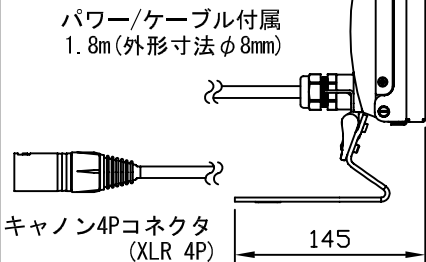

付属品

六角レンチ	レンズ
フェライトコア	※レンズの取り替えが可能です。
	フロストレンズ⇔透明レンズ
ビーム角	23° 10°

別売品(専用トランス)

品名
・PWR-bMOPS-300J
注意：カラーキネティクス・ジャパン株式会社専用トランスになります。

定格入力電圧	DC24V
定格入力電流	2.1A
定格消費電力	50W

部番	部品名	材料	数量	備考	光源	高輝度LED
2	レンズ	強化ガラス	1	透明/フロスト	ビーム角	上記記載
1	本体	アルミダイキャスト	1	黒	LED個数	赤:8 緑:6 青:6 アンバー:6 白:6
					接続端子	XLRケーブルコネクタ 4Pプラグ
					使用環境	屋内 温度: -5℃～35℃ 湿度: 0%～95% 結露なし
					質量	3.6kg