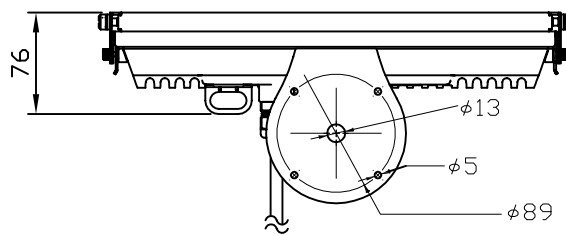

付属品

六角レンチ	レンズ
フェライトコア	※レンズの取り替えが可能です。
	フロストレンズ⇔透明レンズ
ビーム角	23° 10°

別売品(専用トランス)

品名
・PWR-bMOPS-300J
注意：カラーキネティクス・ジャパン株式会社専用トランスになります。

定格入力電圧	DC24V
定格入力電流	2.1A
定格消費電力	50W

部番	部品名	材料	数量	備考	光源	高輝度LED
2	レンズ	強化ガラス	1	透明/フロスト	ビーム角	上記記載
1	本体	アルミダイキャスト	1	黒	LED個数	赤:8 緑:6 青:6 アンバー:6 白:6
					接続端子	XLRケーブルコネクタ 4Pプラグ
					使用環境	屋内 温度: -5℃～35℃ 湿度: 0%～95% 結露なし
					質量	3.6kg