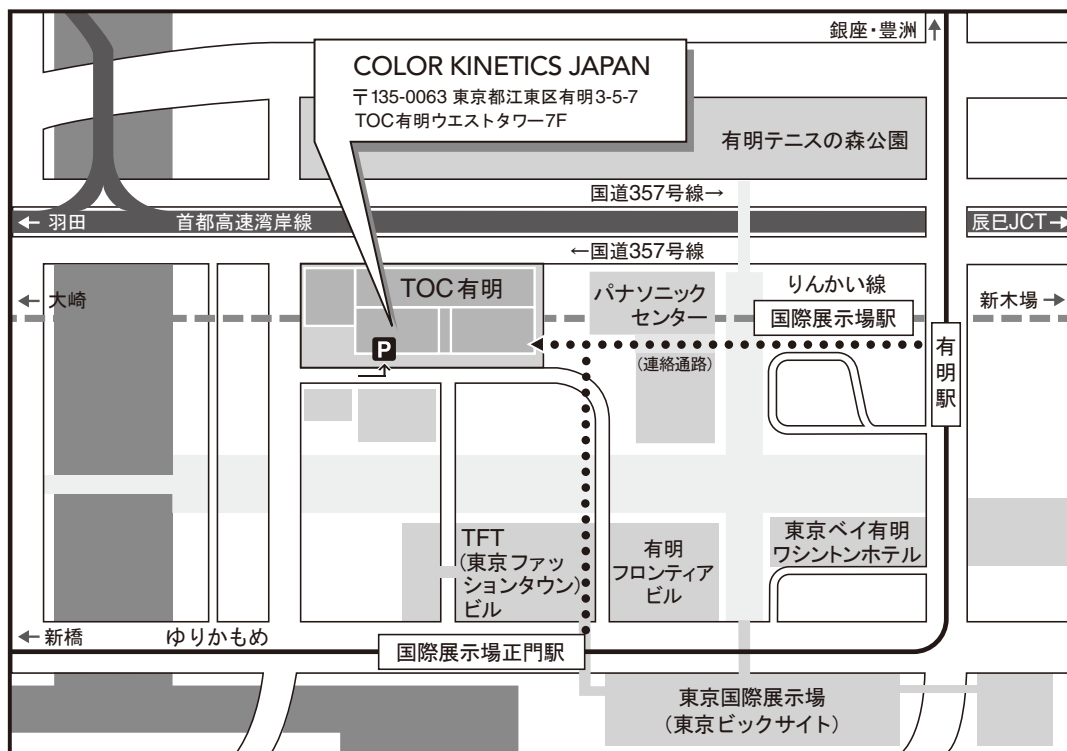

カラーキネティクス・ジャパンまで、電車でお越しの場合

○ 主要駅から国際展示場駅までの所要時間（目安）
 ※ 上記の所要時間には、乗り換えや待ち時間を含んでいませんので、ご注意ください。

りんかい線「国際展示場駅」から徒歩3分
 ゆりかもめ「国際展示場正門駅」「有明駅」から徒歩4分

カラーキネティクス・ジャパン株式会社

〒135-0063 東京都江東区有明3-5-7 TOC有明ウエストタワー7F Tel 03-3527-7770 Fax 03-3527-7771 www.colorkinetics.co.jp