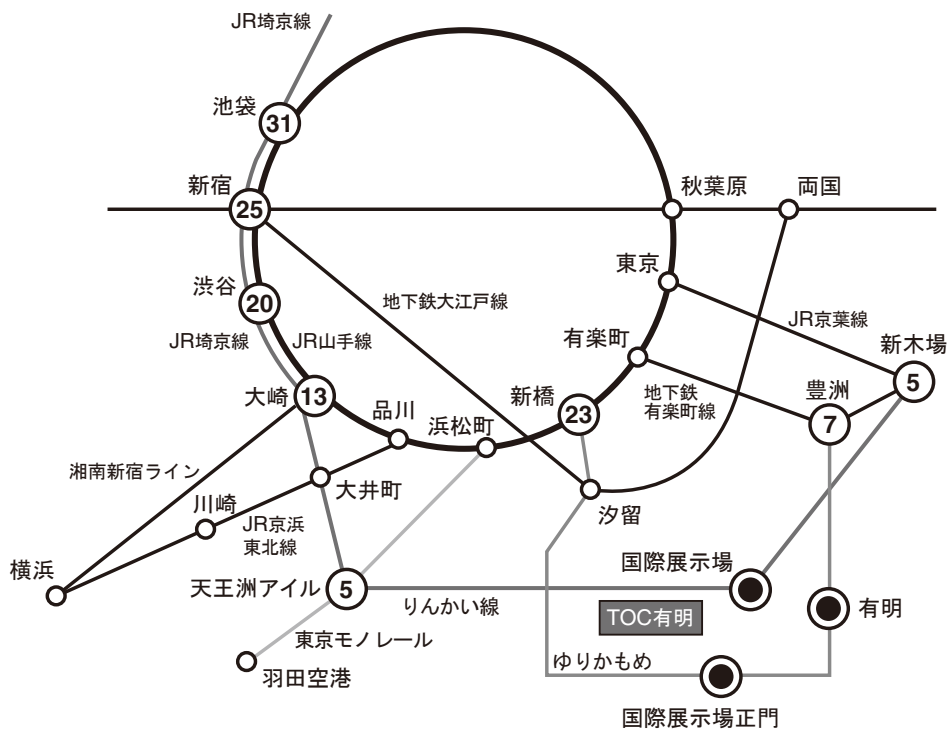

カラーキネティクス・ジャパンまで、電車でお越しの場合

○ 主要駅から国際展示場駅までの所要時間（目安）
 ※ 上記の所要時間には、乗り換えや待ち時間を含んでいませんので、ご注意ください。

りんかい線「国際展示場駅」から徒歩3分
 ゆりかもめ「国際展示場正門駅」「有明駅」から徒歩4分

カラーキネティクス・ジャパン株式会社

〒135-0063 東京都江東区有明3-5-7 TOC有明ウエストタワー7F Tel 03-3527-7770 Fax 03-3527-7771 www.colorkinetics.co.jp