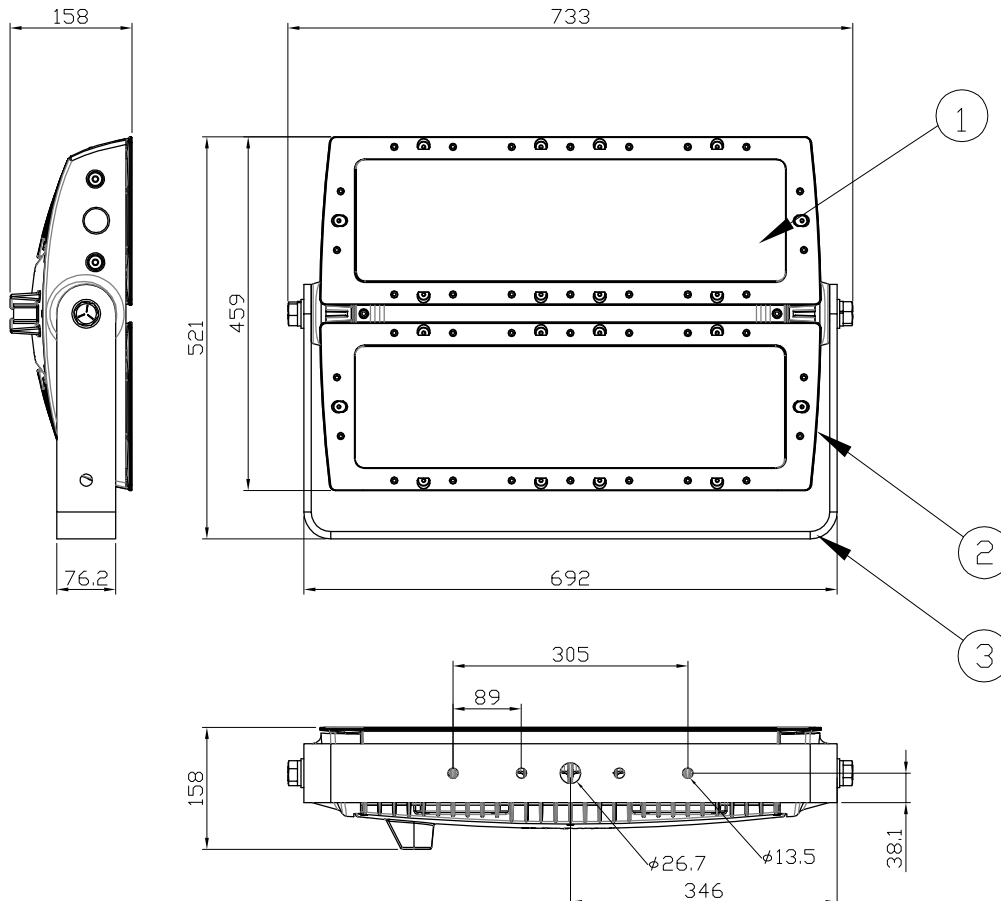

### 安全に関するご注意

- 防雨型器具です。浴室などの湿度の高くなる場所には取り付けしないで下さい。絶縁不良による感電、火災の原因となることがあります。
- 合板やベニヤなどの柔らかい木材には取り付けしないで下さい。取り付けなどの不備がありますと落下の原因となることがあります。

| 品名                             | 12 NC        | ビーム角 | CKJ型番       |
|--------------------------------|--------------|------|-------------|
| ColorReach Powercore gen2, RGB | 912400133609 | 5°   | CRP-RGB-01  |
| ColorReach Powercore RGBW      | 912400133577 | 5°   | CRP-RGBW-01 |
| ColorReach Powercore RGBA      | 912400133578 | 5°   | CRP-RGBA-01 |
| iW Reach Powercore, gen2       | 912400133460 | 5°   | iW-RPC-04   |