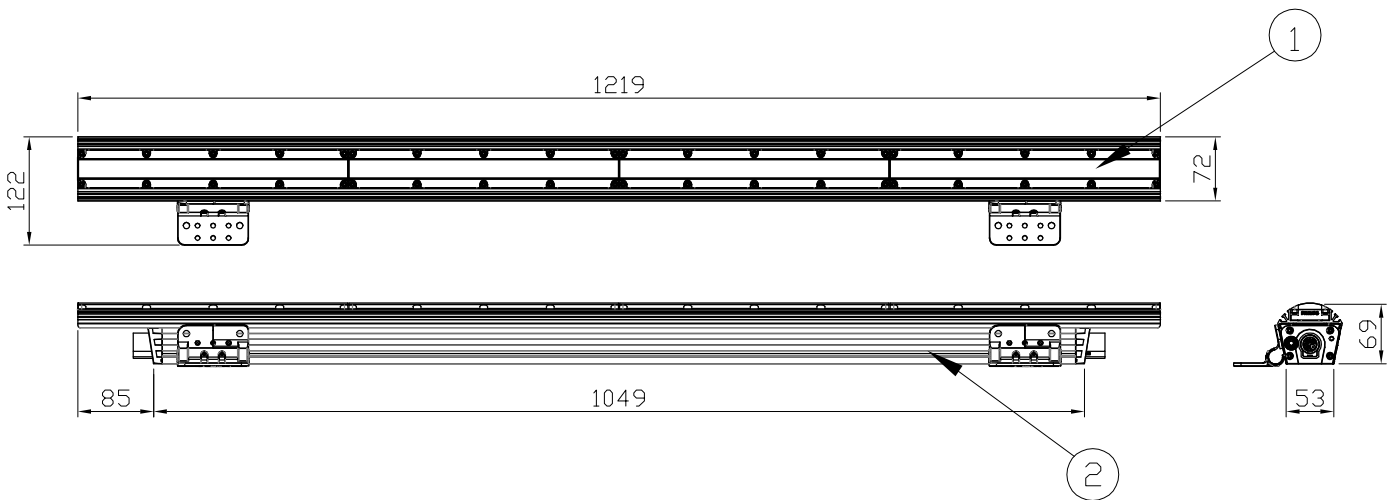

取り付け金具

取り付け図

定格入力電圧	AC100V-AC277V
定格入力電流	別途記載
定格消費電力	別途記載

部番	部品名	材料	数量	備考	光源	高輝度LED	品名	iW Graze Powercore Family 4-foot (1/2) アイダブリュー グレイズ パワーコア ファミリー 4フィート
2	本体	押し出し陽極酸化アルミ	1	シルバー	光束角	別途記載	CKJ型番	別途記載
1	レンズ	ポリカーボネート	1	透明	LED個数	別途記載	図番	Ver. 2
					接続端子	専用コネクタ	12NC	別途記載
					使用環境	屋内外 IP66 温度 : -5℃～35℃ 湿度 : 0%～95% 結露なし	作成日	2014年 05月 19日
					質量	4.2 kg		

iW Graze Powercore Family, 4-foot

品名	12 NC	定格入力電圧	定格入力電流	定格消費電力	ビーム角	LED個数	CKJ型番
iW Graze MX Powercore, 4ft, 9	910503703659	AC100V-240V	0.8A-0.33A	80W	9° × 9°	2700K:16 4000K:16 6500K:16	iW-GZP-MX-4-VN-01
iW Graze MX Powercore, 4ft, 10x60	910503703660	AC100V-240V	0.8A-0.33A	80W	10° × 60°	2700K:16 4000K:16 6500K:16	iW-GZP-MX-4-N-01
iW Graze MX Powercore, 4ft, 15x30	910503703661	AC100V-240V	0.8A-0.33A	80W	15° × 30°	2700K:16 4000K:16 6500K:16	iW-GZP-MX-4-M-01
iW Graze MX Powercore, 4ft, 30x60	910503703662	AC100V-240V	0.8A-0.33A	80W	30° × 60°	2700K:16 4000K:16 6500K:16	iW-GZP-MX-4-W-01
iW Graze MX Powercore, 4ft, 60x30	910503703663	AC100V-240V	0.8A-0.33A	80W	60° × 30°	2700K:16 4000K:16 6500K:16	iW-GZP-MX-4-RW-01
iW Graze EC Powercore, 4ft	910503703687	AC100V-240V	0.4A-0.17A	40W	90° × 90°	2700K:24 4000K:24 6500K:24	iW-GZP-EC-4-01