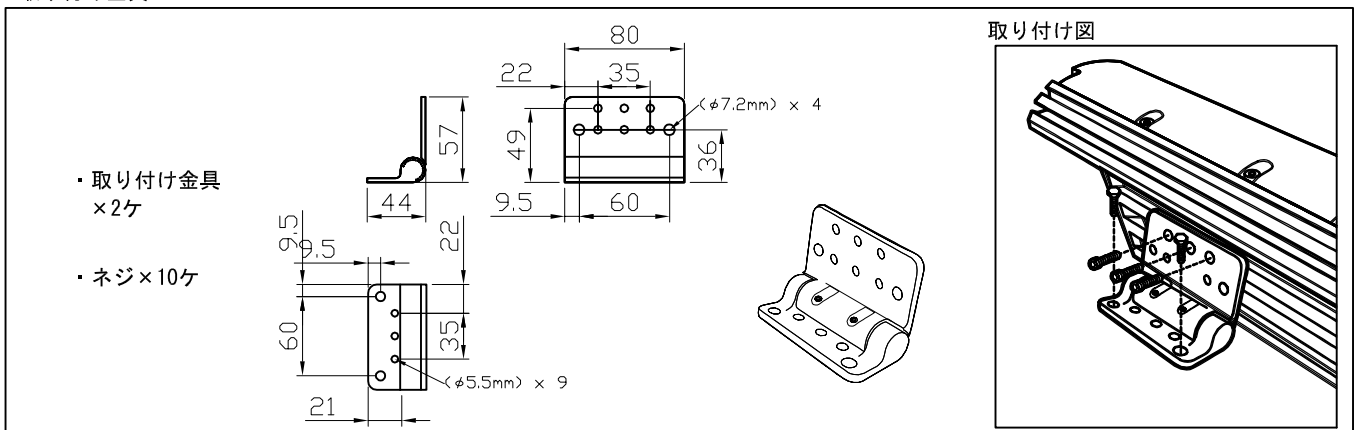

取り付け金具

取り付け図

定格入力電圧	AC100V-AC277V
定格入力電流	別途記載
定格消費電力	別途記載

部番	部品名	材料	数量	備考	光源	高輝度LED	品名	iW Graze Powercore Family 4-foot (1/2) アイダブリュー グレイズ パワーコア ファミリー 4フィート
2	本体	押し出し陽極酸化アルミ	1	シルバー	光束角	別途記載	CKJ型番	別途記載
1	レンズ	ポリカーボネート	1	透明	LED個数	別途記載	図番	Ver. 2
					接続端子	専用コネクタ	12NC	別途記載
					使用環境	屋内外 IP66 温度 : -5℃～35℃ 湿度 : 0%～95% 結露なし	作成日	2014年 05月 19日
					質量	4.2 kg		

iW Graze Powercore Family, 4-foot

品名	12 NC	定格入力電圧	定格入力電流	定格消費電力	ビーム角	LED個数	CKJ型番
iW Graze MX Powercore, 4ft, 9	910503703659	AC100V-240V	0.8A-0.33A	80W	9° × 9°	2700K:16 4000K:16 6500K:16	iW-GZP-MX-4-VN-01
iW Graze MX Powercore, 4ft, 10x60	910503703660	AC100V-240V	0.8A-0.33A	80W	10° × 60°	2700K:16 4000K:16 6500K:16	iW-GZP-MX-4-N-01
iW Graze MX Powercore, 4ft, 15x30	910503703661	AC100V-240V	0.8A-0.33A	80W	15° × 30°	2700K:16 4000K:16 6500K:16	iW-GZP-MX-4-M-01
iW Graze MX Powercore, 4ft, 30x60	910503703662	AC100V-240V	0.8A-0.33A	80W	30° × 60°	2700K:16 4000K:16 6500K:16	iW-GZP-MX-4-W-01
iW Graze MX Powercore, 4ft, 60x30	910503703663	AC100V-240V	0.8A-0.33A	80W	60° × 30°	2700K:16 4000K:16 6500K:16	iW-GZP-MX-4-RW-01
iW Graze EC Powercore, 4ft	910503703687	AC100V-240V	0.4A-0.17A	40W	90° × 90°	2700K:24 4000K:24 6500K:24	iW-GZP-EC-4-01