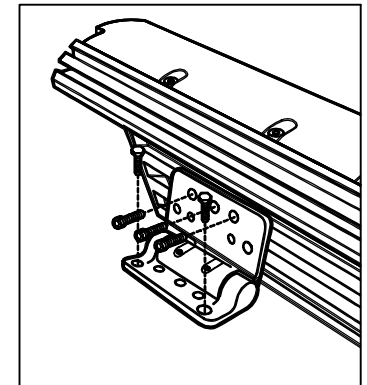

取り付け金具

取り付け図

定格入力電圧	AC100V-AC277V
定格入力電流	別途記載
定格消費電力	別途記載

部番	部品名	材料	数量	備考	光源	高輝度LED	品名	iW Graze Powercore Family 4-foot (1/2) アイダブリュー グレイズ パワーコア ファミリー 4フィート
2	本体	押し出し陽極酸化アルミ	1	シルバー	光束角	別途記載	CKJ型番	別途記載
1	レンズ	ポリカーボネート	1	透明	LED個数	別途記載	図番	Ver. 2
					接続端子	専用コネクタ	12NC	別途記載
					使用環境	屋内外 IP66 温度 : -5℃～35℃ 湿度 : 0%～95% 結露なし	作成日	2014年 05月 19日
					質量	4.2 kg		