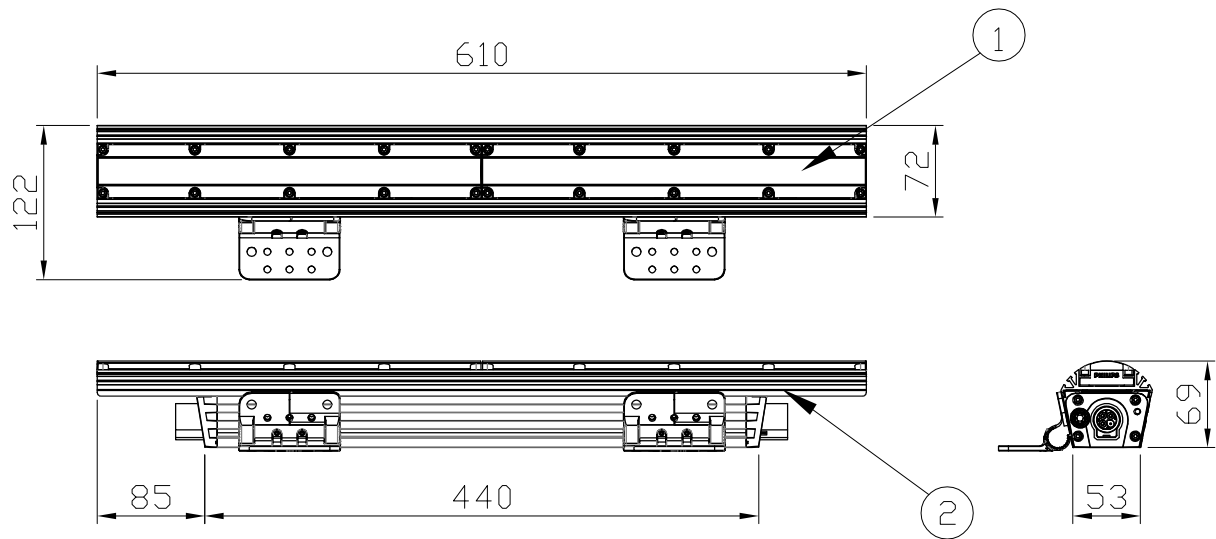

安全に関するご注意

1. 防雨型器具です。浴室などの湿度の高くなる場所には取り付けしないで下さい。絶縁不良による感電、火災の原因となることがあります。
2. 合板やベニヤなどの柔らかい木材には取り付けしないで下さい。取り付けなどの不備がありますと落下の原因となることがあります。

＜使用上の注意＞

- 被照射物への照射距離が近く、長時間照射された場合材質によっては変退色するものがありますのでご注意ください。
- 点灯中の器具の近くで長時間の作業をしたり器具を直視しないでください。
- 器具の近くに障害物を置かないでください。
- 器具の点検や交換が不可能な個所には設置しないでください。
- 湾岸隣接地域では、塩害により短期間で錆が発生する場合があります。
- 当製品の使用可能温度は-20℃～50℃ですが、35℃以上の高温下でご使用になりますと著しく寿命が短くなる原因となります。

取り付け金具

・取り付け金具
×2ヶ

・ネジ×10ヶ