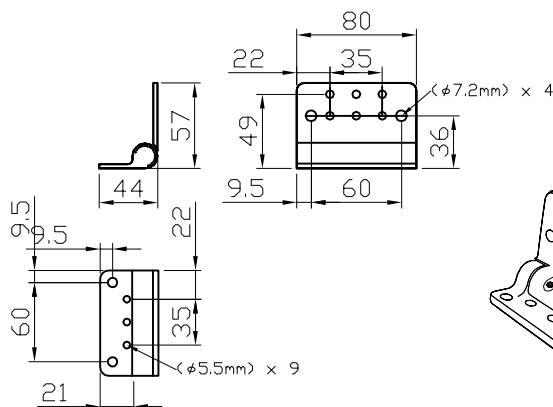

### 取り付け図

定格入力電圧	AC100V-AC277V
定格入力電流	別途記載
定格消費電力	別途記載

部番	部品名	材料	数量	備考	光源	高輝度LED	品名	iW Graze Powercore Family 2-foot (1/2) アイダブリュー グレイズ パワーコア ファミリー 2フィート
					光束角	別途記載	CKJ型番	別途記載
					LED個数	別途記載	図番	Ver. 2
					接続端子	専用コネクタ	12NC	別途記載
2	本体	押し出し陽極酸化アルミ	1	シルバー	使用環境	屋内外 IP66 温度 : -5℃～35℃ 湿度 : 0%～95% 結露なし	作成日	2014年05月19日
1	レンズ	ポリカーボネート	1	透明	質量	2.1 kg		