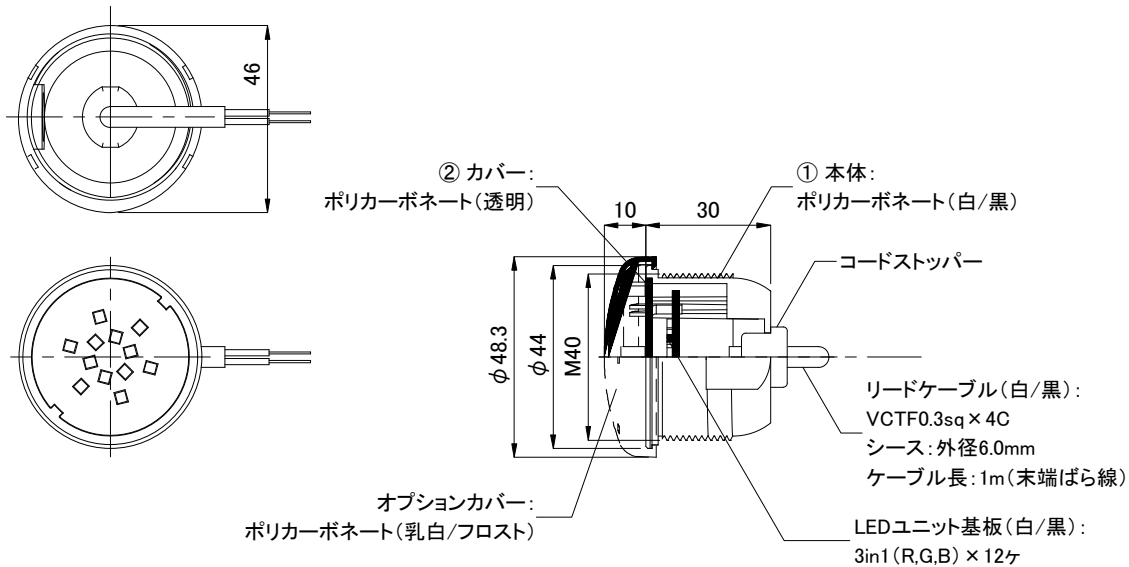

安全に関するご注意

1. 防雨型器具です。
  浴室などの湿度の高くなる場所には取り付けしないで下さい。
  絶縁不良による感電、火災の原因となることがあります。
2. 合板やベニヤなどの柔らかい木材には取り付けしないで下さい。
  取り付けなどの不備がありますと落下の原因となることがあります。

＜使用上の注意＞

- 被照射物への照射距離が近く、長時間照射された場合材質によっては変色するものがありますのでご注意ください。
- 点灯中の器具の近くで長時間の作業をしたり器具を直視しないでください。
- 器具の近くに障害物を置かないでください。
- 器具の点検や交換が不可能な個所には設置しないでください。
- 湾岸隣接地域では、塩害により短期間で錆が発生する場合があります。