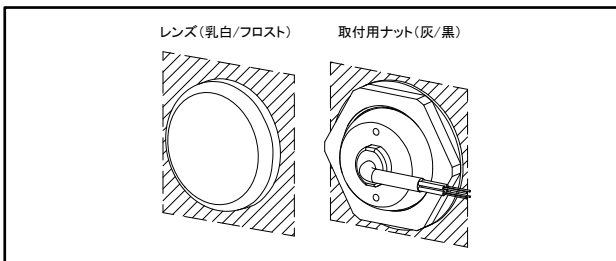

■ オプション品取付時

■ オプション別売品

☒	品名	CKJ型番
☐	StainedLight Micro 専用レンズ, 乳白	ELM-DOT-MC-LENS-TL
☐	StainedLight Micro 専用レンズ, フロスト	ELM-DOT-MC-LENS-FR
☐	StainedLight Micro 専用取付用ナット, 灰	ELM-DOT-MC-NUT-GR
☐	StainedLight Micro 専用取付用ナット, 黒	ELM-DOT-MC-NUT-BK