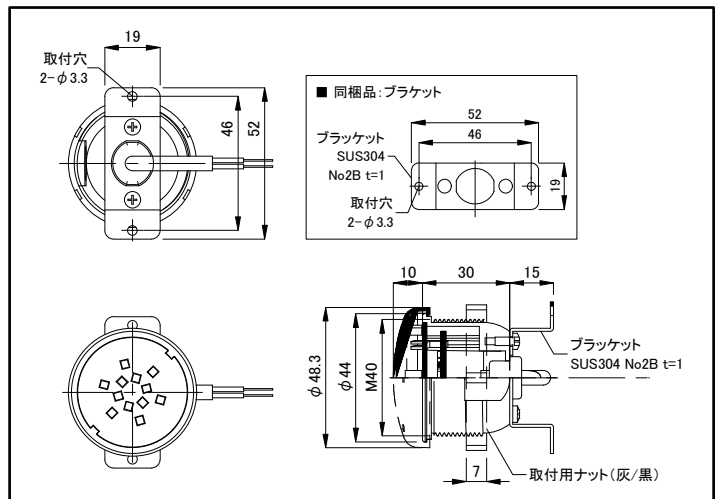

■ 同梱ブラケット取付時

☒	品名	CKJ型番
☐	StainedLight Micro, 白	ELM-DOT-MC-WH-02
☐	StainedLight Micro, 黒	ELM-DOT-MC-BK-02

定格入力電圧	DC24V
定格入力電流	0.125A
定格消費電力	3W

部番	部品名	材料	数量	備考	質量	光源	高輝度LED	品名	StainedLight Micro ステンドライト マイクロ
						光源	高輝度LED		
						ビーム角	116°		
						LED個数	3in1 (R,G,B)×12個		
						接続端子	付属ケーブルVCTF0.5mm²×4C (外径φ3mm, 白色)×1m ケーブル長20.5m(末端ばら線)		
2	レンズ	ポリカーボネート	1	クリア		使用環境	屋内外 IP66 温度: -20℃~40℃ 湿度: 0%~95% 結露なし	CKJ型番	別途記載
1	本体	ポリカーボネート	1	白/黒				図番	Ver. 3
					質量	160g(ケーブル除く)		作成日	2019年9月3日