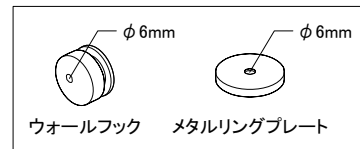

※ Luminous textile は別途Philips専用ドライバー (Power driver 100W-24V) をご使用下さい。

■ 取付金具

■ 重量(参考)

Y:長さ(m)	X:幅(m)	重量(kg)
0.72	0.72	10
	1.62	17
	2.70	25
	3.96	34
	4.50	43
	5.52	51
1.20	0.72	13
	1.62	20
	2.70	30
	3.96	40
	4.50	50
	5.52	60
6.48	68	

■ 製品寸法 X:幅(m) × Y:長さ(m)

X:幅(m)	Y:長さ(m)										
	0.72	0.78	0.84	0.90	0.96	1.02	1.08	1.14	1.20		
0.72	0.72	1.26	1.80	2.34	2.88	3.42	3.96	4.50	5.04	5.58	6.12
0.78	1.32	1.86	2.40	2.94	3.48	4.02	4.56	5.10	5.64	6.18	
0.84	1.92	2.46	3.00	3.54	4.08	4.62	5.16	5.70	6.24		
0.90	2.52	3.06	3.60	4.14	4.68	5.22	5.76	6.30			
0.96	3.12	3.66	4.20	4.74	5.28	5.82	6.36				
1.02	3.72	4.26	4.80	5.34	5.88	6.42					
1.08	4.32	4.86	5.40	5.94	6.48						
1.14	4.92	5.46	6.00								
1.20	5.52	6.06									