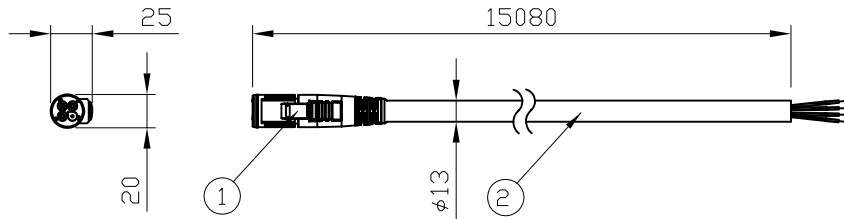

## 安全に関するご注意

1. 屋外で使用の場合は、防水結線をしてください。感電の原因となります。
2. 必ず適合製品と組み合わせてください。感電・火災の原因となります。
3. 水没の可能性のある場所ではご使用になれません。感電・火災の原因となります。
4. 被覆を傷つけないでください。漏電・感電の原因となります。
5. 引っ張ったり、圧力を加えないでください。特にコネクタ付近の取り回しを無理な方向に曲げないようにして下さい。接触不良により感電・火災の原因となります。
6. 防水コネクタはしっかりとはめ込んでください。緩いと感電・火災等の原因となります。
7. 改造等による変更はしないでください。感電・火災等の恐れがあります。

iW / Color Graze Powercore Family用専用リードケーブル 50フィート(15m)

iW / Color Graze Powercore Family用専用リードケーブル 10フィート(3m)

eW Graze Powercore Family用専用リードケーブル 50フィート(15m)

eW Graze Powercore Family用専用リードケーブル 10フィート(3m)

### 適合製品名

品名
Graze MX Powercore Family, 1foot, 2foot, 3foot and 4foot
Graze QLX Powercore Family, 1foot, 2foot, 3foot and 4foot
Graze QLX Powercore Family, 5W, 1foot, 2foot, 3foot and 4foot
Graze EC Powercore Family, 1foot, 2foot, 3foot and 4foot