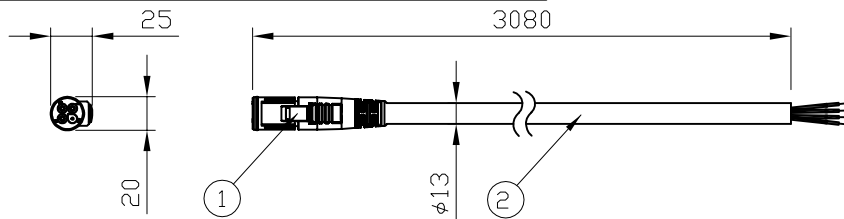

## 安全に関するご注意

1. 屋外で使用の場合は、防水結線をしてください。感電の原因となります。
2. 必ず適合製品と組み合わせてください。感電・火災の原因となります。
3. 水没の可能性のある場所ではご使用になれません。感電・火災の原因となります。
4. 被覆を傷つけないでください。漏電・感電の原因となります。
5. 引っ張ったり、圧力を加えないでください。特にコネクタ付近の取り回しを無理な方向に曲げないようにして下さい。接触不良により感電・火災の原因となります。
6. 防水コネクタはしっかりとはめ込んでください。緩いと感電・火災等の原因となります。
7. 改造等による変更はしないでください。感電・火災等の恐れがあります。

iW / Color Graze Powercore Family用専用リードケーブル 50フィート(15m)

iW / Color Graze Powercore Family用専用リードケーブル 10フィート(3m)

eW Graze Powercore Family用専用リードケーブル 50フィート(15m)

eW Graze Powercore Family用専用リードケーブル 10フィート(3m)

### 適合製品名

品名
Graze MX Powercore Family, 1foot, 2foot, 3foot and 4foot
Graze QLX Powercore Family, 1foot, 2foot, 3foot and 4foot
Graze QLX Powercore Family, 5W, 1foot, 2foot, 3foot and 4foot
Graze EC Powercore Family, 1foot, 2foot, 3foot and 4foot