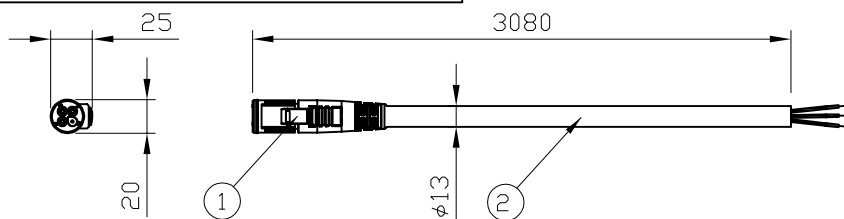

iW / Color Graze Powercore Family用専用リードケーブル 50フィート(15m)

iW / Color Graze Powercore Family用専用リードケーブル 10フィート(3m)

eW Graze Powercore Family用専用リードケーブル 50フィート(15m)

eW Graze Powercore Family用専用リードケーブル 10フィート(3m)

### 適合製品名

品名
Graze MX Powercore Family, 1foot, 2foot, 3foot and 4foot
Graze QLX Powercore Family, 1foot, 2foot, 3foot and 4foot
Graze QLX Powercore Family, 5W, 1foot, 2foot, 3foot and 4foot
Graze EC Powercore Family, 1foot, 2foot, 3foot and 4foot