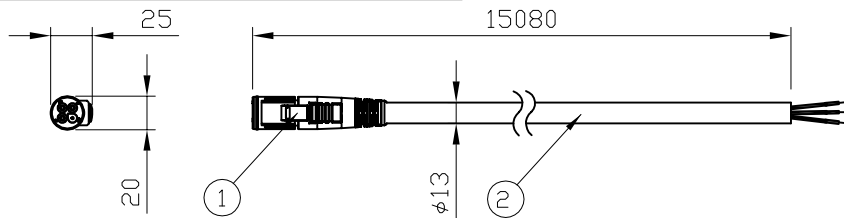

## 安全に関するご注意

1. 屋外で使用の場合は、防水結線をしてください。感電の原因となります。
2. 必ず適合製品と組み合わせてください。感電・火災の原因となります。
3. 水没の可能性のある場所ではご使用になれません。感電・火災の原因となります。
4. 被覆を傷つけないでください。漏電・感電の原因となります。
5. 引っ張ったり、圧力を加えないでください。特にコネクタ付近の取り回しを無理な方向に曲げないようにして下さい。接触不良により感電・火災の原因となります。
6. 防水コネクタはしっかりとはめ込んでください。緩いと感電・火災等の原因となります。
7. 改造等による変更はしないでください。感電・火災等の恐れがあります。

iW / Color Graze Powercore Family用専用リードケーブル 50フィート(15m)

iW / Color Graze Powercore Family用専用リードケーブル 10フィート(3m)

eW Graze Powercore Family用専用リードケーブル 50フィート(15m)

eW Graze Powercore Family用専用リードケーブル 10フィート(3m)

### 適合製品名

品名
Graze MX Powercore Family, 1foot, 2foot, 3foot and 4foot
Graze QLX Powercore Family, 1foot, 2foot, 3foot and 4foot
Graze QLX Powercore Family, 5W, 1foot, 2foot, 3foot and 4foot
Graze EC Powercore Family, 1foot, 2foot, 3foot and 4foot