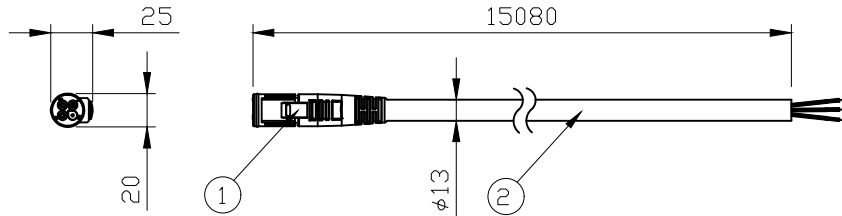

安全に関するご注意

1. 屋外で使用の場合は、防水結線をしてください。感電の原因となります。
2. 必ず適合製品と組み合わせてください。感電・火災の原因となります。
3. 水没の可能性のある場所ではご使用になれません。感電・火災の原因となります。
4. 被覆を傷つけないでください。漏電・感電の原因となります。
5. 引っ張ったり、圧力を加えないでください。特にコネクタ付近の取り回しを無理な方向に曲げないようにして下さい。接触不良により感電・火災の原因となります。
6. 防水コネクタはしっかりとめ込んでください。緩いと感電・火災等の原因となります。
7. 改造等による変更はしないでください。感電・火災等の恐れがあります。

Graze Powercore Family、Reach Family、Reach Compact Family専用リードケーブル 50フィート(15m)

Graze Powercore Family、Reach Family、Reach Compact Family専用リードケーブル 10フィート(3m)

eW Graze Powercore Family、eW Reach Family、eW Reach Compact Family用専用リードケーブル 50フィート(15m)

eW Graze Powercore Family、eW Reach Family、eW Reach Compact Family用専用リードケーブル 10フィート(3m)

適合製品名

Color/iW Graze MX Powercore Family, 1foot, 2foot, 3foot and 4foot	Reach Powercore Family
Color/iW Graze QLX Powercore Family, 1foot, 2foot, 3foot and 4foot	Reach Compact Powercore Family
Color/iW Graze QLX Powercore Family, 5W, 1foot, 2foot, 3foot and 4foot	eW Reach Powercore Family
Color/iW Graze EC Powercore Family, 1foot, 2foot, 3foot and 4foot	eW Reach Compact Powercore Family
eW Graze EC Powercore Family, 1foot, 2foot, 3foot and 4foot	