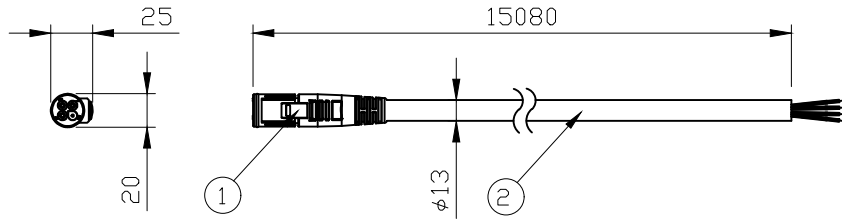

安全に関するご注意

1. 屋外で使用の場合は、防水結線をしてください。感電の原因となります。
2. 必ず適合製品と組み合わせてください。感電・火災の原因となります。
3. 水没の可能性のある場所ではご使用になれません。感電・火災の原因となります。
4. 被覆を傷つけないでください。漏電・感電の原因となります。
5. 引っ張ったり、圧力を加えないでください。特にコネクタ付近の取り回しを無理な方向に曲げないようにして下さい。接触不良により感電・火災の原因となります。
6. 防水コネクタはしっかりとめ込んでください。緩いと感電・火災等の原因となります。
7. 改造等による変更はしないでください。感電・火災等の恐れがあります。

Graze Powercore Family、Reach Family、Reach Compact Family専用リードケーブル 50フィート(15m)

Graze Powercore Family、Reach Family、Reach Compact Family専用リードケーブル 10フィート(3m)

eW Graze Powercore Family、eW Reach Family、eW Reach Compact Family用専用リードケーブル 50フィート(15m)

eW Graze Powercore Family、eW Reach Family、eW Reach Compact Family用専用リードケーブル 10フィート(3m)

適合製品名

Color/iW Graze MX Powercore Family, 1foot, 2foot, 3foot and 4foot	Reach Powercore Family
Color/iW Graze QLX Powercore Family, 1foot, 2foot, 3foot and 4foot	Reach Compact Powercore Family
Color/iW Graze QLX Powercore Family, 5W, 1foot, 2foot, 3foot and 4foot	eW Reach Powercore Family
Color/iW Graze EC Powercore Family, 1foot, 2foot, 3foot and 4foot	eW Reach Compact Powercore Family
eW Graze EC Powercore Family, 1foot, 2foot, 3foot and 4foot	