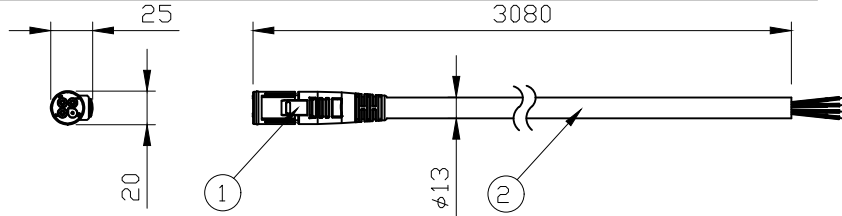

安全に関するご注意

1. 屋外で使用の場合は、防水結線をしてください。感電の原因となります。
2. 必ず適合製品と組み合わせてください。感電・火災の原因となります。
3. 水没の可能性のある場所ではご使用になれません。感電・火災の原因となります。
4. 被覆を傷つけないでください。漏電・感電の原因となります。
5. 引っ張ったり、圧力を加えないでください。特にコネクタ付近の取り回しを無理な方向に曲げないようにして下さい。接触不良により感電・火災の原因となります。
6. 防水コネクタはしっかりとめ込んでください。緩いと感電・火災等の原因となります。
7. 改造等による変更はしないでください。感電・火災等の恐れがあります。

Graze Powercore Family、Reach Family、Reach Compact Family専用リードケーブル 50フィート(15m)

Graze Powercore Family、Reach Family、Reach Compact Family専用リードケーブル 10フィート(3m)

eW Graze Powercore Family、eW Reach Family、eW Reach Compact Family用専用リードケーブル 50フィート(15m)

eW Graze Powercore Family、eW Reach Family、eW Reach Compact Family用専用リードケーブル 10フィート(3m)

適合製品名

Color/iW Graze MX Powercore Family, 1foot, 2foot, 3foot and 4foot	Reach Powercore Family
Color/iW Graze QLX Powercore Family, 1foot, 2foot, 3foot and 4foot	Reach Compact Powercore Family
Color/iW Graze QLX Powercore Family, 5W, 1foot, 2foot, 3foot and 4foot	eW Reach Powercore Family
Color/iW Graze EC Powercore Family, 1foot, 2foot, 3foot and 4foot	eW Reach Compact Powercore Family
eW Graze EC Powercore Family, 1foot, 2foot, 3foot and 4foot	