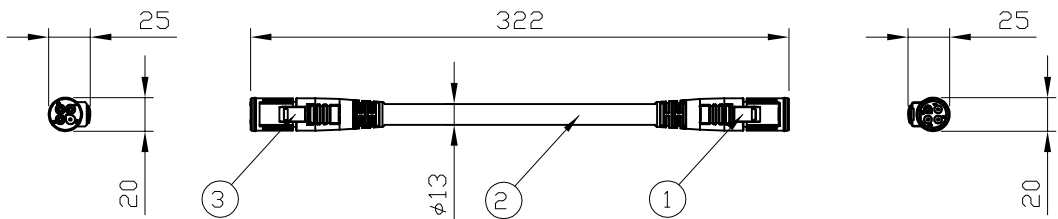

専用ジャンパーケーブル
10フィート(3.0m)

専用ジャンパーケーブル
5フィート(1.5m)

専用ジャンパーケーブル
1フィート(0.3m)

専用ジャンパーケーブル
0フィート(連結用)

適合製品名

| 品名 |
|---|
| Graze MX Powercore Family, 1foot, 2foot, 3foot and 4foot |
| Graze QLX Powercore Family, 1foot, 2foot, 3foot and 4foot |
| Graze QLX Powercore Family, 5W, 1foot, 2foot, 3foot and 4foot |
| Graze EC Powercore Family, 1foot, 2foot, 3foot and 4foot |

専用ジャンパーケーブル

| 品名 | 12 NC | CKJ型番 |
|--|--------------|---------------|
| Graze MX/QLX/EC Jumper Cable, End-to-End, CE | 910503704074 | CB-GZP-00P-02 |
| Graze MX/QLX/EC Jumper Cable, 1ft, CE | 910503704077 | CB-GZP-01P-02 |
| Graze MX/QLX/EC Jumper Cable, 5ft, CE | 910503704080 | CB-GZP-05P-02 |
| Graze MX/QLX/EC Jumper Cable, 10ft, CE | 910503704083 | CB-GZP-10P-02 |