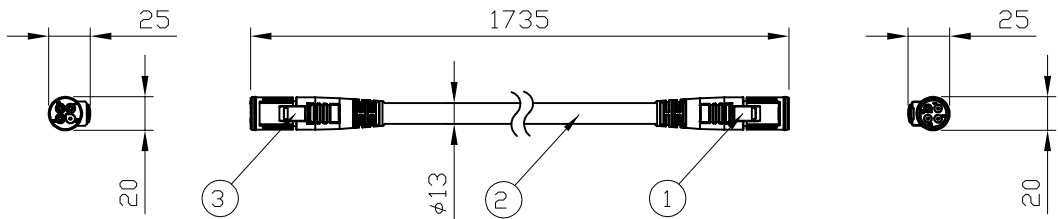

専用ジャンパーケーブル
10フィート(3.0m)

専用ジャンパーケーブル
5フィート(1.5m)

専用ジャンパーケーブル
1フィート(0.3m)

専用ジャンパーケーブル
0フィート(連結用)

適合製品名

| 品名 |
|---|
| Graze MX Powercore Family, 1foot, 2foot, 3foot and 4foot |
| Graze QLX Powercore Family, 1foot, 2foot, 3foot and 4foot |
| Graze QLX Powercore Family, 5W, 1foot, 2foot, 3foot and 4foot |
| Graze EC Powercore Family, 1foot, 2foot, 3foot and 4foot |

専用ジャンパーケーブル

| 品名 | 12 NC | CKJ型番 |
|--|--------------|---------------|
| Graze MX/QLX/EC Jumper Cable, End-to-End, CE | 910503704074 | CB-GZP-00P-02 |
| Graze MX/QLX/EC Jumper Cable, 1ft, CE | 910503704077 | CB-GZP-01P-02 |
| Graze MX/QLX/EC Jumper Cable, 5ft, CE | 910503704080 | CB-GZP-05P-02 |
| Graze MX/QLX/EC Jumper Cable, 10ft, CE | 910503704083 | CB-GZP-10P-02 |