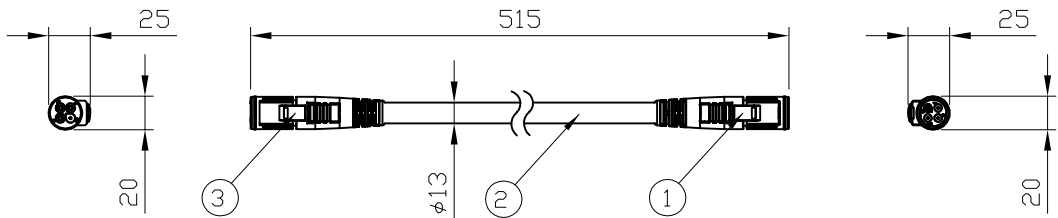

専用ジャンパーケーブル
10フィート(3.0m)

専用ジャンパーケーブル
5フィート(1.5m)

専用ジャンパーケーブル
1フィート(0.3m)

専用ジャンパーケーブル
0フィート(連結用)

適合製品名

| 品名 |
|---|
| Graze MX Powercore Family, 1foot, 2foot, 3foot and 4foot |
| Graze QLX Powercore Family, 1foot, 2foot, 3foot and 4foot |
| Graze QLX Powercore Family, 5W, 1foot, 2foot, 3foot and 4foot |
| Graze EC Powercore Family, 1foot, 2foot, 3foot and 4foot |

専用ジャンパーケーブル

| 品名 | 12 NC | CKJ型番 |
|--|--------------|---------------|
| Graze MX/QLX/EC Jumper Cable, End-to-End, CE | 910503704074 | CB-GZP-00P-02 |
| Graze MX/QLX/EC Jumper Cable, 1ft, CE | 910503704077 | CB-GZP-01P-02 |
| Graze MX/QLX/EC Jumper Cable, 5ft, CE | 910503704080 | CB-GZP-05P-02 |
| Graze MX/QLX/EC Jumper Cable, 10ft, CE | 910503704083 | CB-GZP-10P-02 |