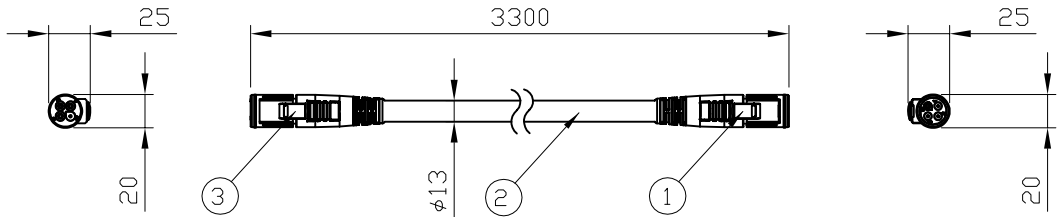

専用ジャンパーケーブル
10フィート(3.0m)

専用ジャンパーケーブル
5フィート(1.5m)

専用ジャンパーケーブル
1フィート(0.3m)

専用ジャンパーケーブル
0フィート(連結用)

適合製品名

| 品名 |
|---|
| Graze MX Powercore Family, 1foot, 2foot, 3foot and 4foot |
| Graze QLX Powercore Family, 1foot, 2foot, 3foot and 4foot |
| Graze QLX Powercore Family, 5W, 1foot, 2foot, 3foot and 4foot |
| Graze EC Powercore Family, 1foot, 2foot, 3foot and 4foot |

専用ジャンパーケーブル

| 品名 | 12 NC | CKJ型番 |
|--|--------------|---------------|
| Graze MX/QLX/EC Jumper Cable, End-to-End, CE | 910503704074 | CB-GZP-00P-02 |
| Graze MX/QLX/EC Jumper Cable, 1ft, CE | 910503704077 | CB-GZP-01P-02 |
| Graze MX/QLX/EC Jumper Cable, 5ft, CE | 910503704080 | CB-GZP-05P-02 |
| Graze MX/QLX/EC Jumper Cable, 10ft, CE | 910503704083 | CB-GZP-10P-02 |