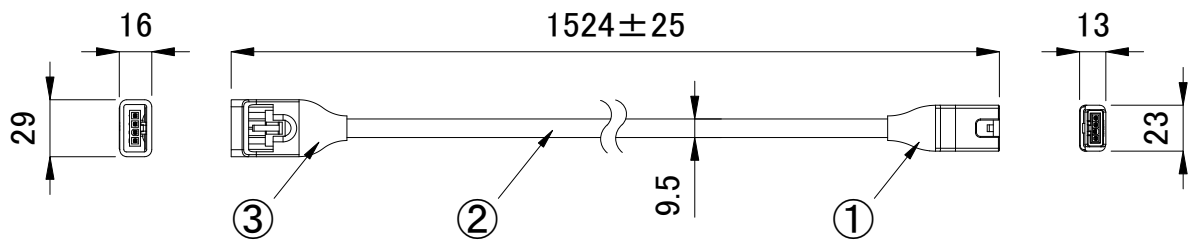

専用ジャンパーケーブル 1ft(0.3m)

専用ジャンパーケーブル 5ft(1.5m)

■ 適合製品

<input checked="" type="checkbox"/>	品名
<input type="checkbox"/>	iColor Cove MX Powercore(ミディアム, ワイド)
<input type="checkbox"/>	iW Cove MX Powercore(ミディアム, ワイド)

<input checked="" type="checkbox"/>	品名	CKJ型番
<input type="checkbox"/>	CoveMX 専用ジャンパーケーブル 1ft(0.3m)	CB-MXP-01P
<input type="checkbox"/>	CoveMX 専用ジャンパーケーブル 5ft(1.5m)	CB-MXP-05P

部番	部品名	材料	数量	備考	品名	iColor Cove MX Powercore / iW Cove MX Powercore 専用ジャンパーケーブル(1ft,5ft)
3	コネクタ	-	1	インコネクタ	CKJ型番	別途記載
2	ケーブル	-	1	白	図番	Ver. 3
1	コネクタ	-	1	アウトコネクタ	作成日	2019年9月26日