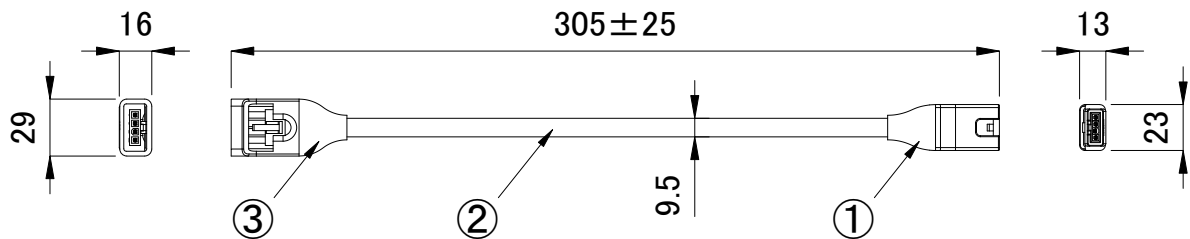

専用ジャンパーケーブル 1ft(0.3m)

専用ジャンパーケーブル 5ft(1.5m)

■ 適合製品

<input checked="" type="checkbox"/>	品名
<input type="checkbox"/>	iColor Cove MX Powercore(ミディアム, ワイド)
<input type="checkbox"/>	iW Cove MX Powercore(ミディアム, ワイド)

<input checked="" type="checkbox"/>	品名	CKJ型番
<input type="checkbox"/>	CoveMX 専用ジャンパーケーブル 1ft(0.3m)	CB-MXP-01P
<input type="checkbox"/>	CoveMX 専用ジャンパーケーブル 5ft(1.5m)	CB-MXP-05P

部番	部品名	材料	数量	備考	品名	iColor Cove MX Powercore / iW Cove MX Powercore 専用ジャンパーケーブル(1ft,5ft)
3	コネクタ	-	1	インコネクタ	CKJ型番	別途記載
2	ケーブル	-	1	白	図番	Ver. 3
1	コネクタ	-	1	アウトコネクタ	作成日	2019年9月26日