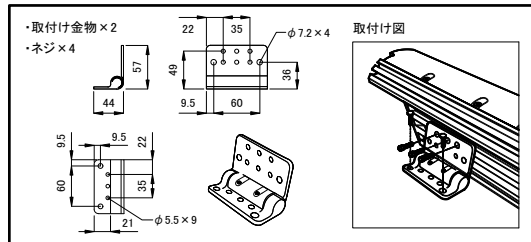

■ 取付け金具(付属品)

※ ColorGraze MX Powercoreは上記 専用ケーブル をご使用ください。

☒	品名	CKJ型番	ビーム角
☐	ColorGraze MX Powercore 4ft, ベリーナロー	CGZP-MX-4-VN-01	9° × 9°
☐	ColorGraze MX Powercore 4ft, ナロー	CGZP-MX-4-N-01	10° × 60°
☐	ColorGraze MX Powercore 4ft, ミディアム	CGZP-MX-4-M-01	15° × 30°
☐	ColorGraze MX Powercore 4ft, ワイド	CGZP-MX-4-W-01	30° × 60°
☐	ColorGraze MX Powercore 4ft, リバースワイド	CGZP-MX-4-RW-01	60° × 30°

定格入力電圧	AC100V-AC277V
定格入力電流	0.8A-0.28A
定格消費電力	80W

部番	部品名	材料	数量	備考	質量	光源	高輝度LED	光束角	別途記載	LED個数	R:16 G:16 B:16	接続端子	専用コネクタ	使用環境	屋内外 IP66 温度: -5℃~35℃ 湿度: 0%~95% 結露なし	品名	ColorGraze MX Powercore 4ft カラーグレイズ エムエックス パワーコア 4フィート	CKJ型番	別途記載	図番	Ver. 2	作成日	2019年12月4日
2	本体	押出し陽極酸化アルミ	1	シルバー																			
1	レンズ	ポリカーボネート	1	透明