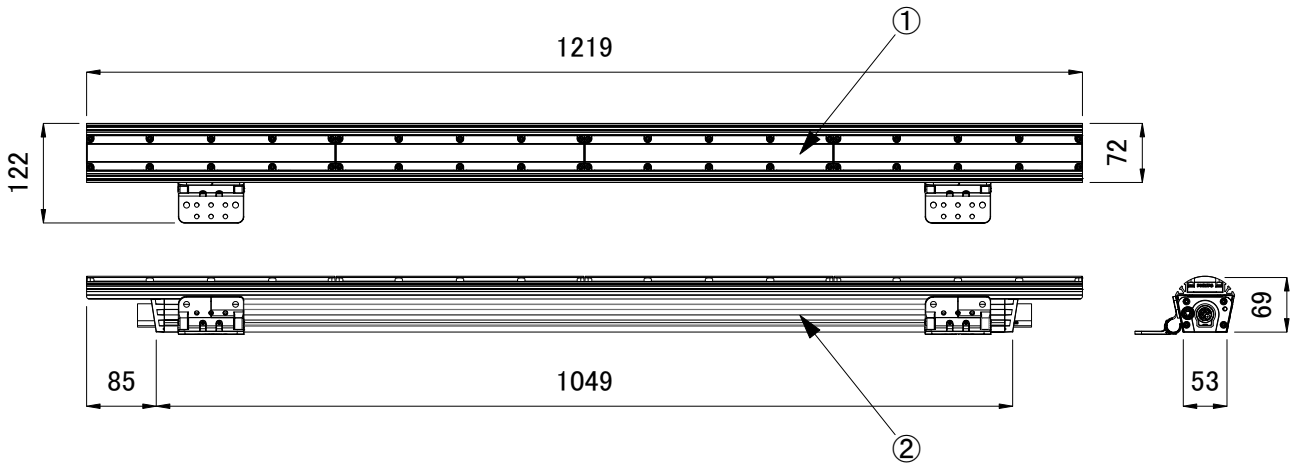

■ 別売品(専用ケーブル)

<input checked="" type="checkbox"/>	品名	CKJ型番
<input type="checkbox"/>	GrazeMX 専用リードケーブル 10ft(3m)	CB-CGZP-10-02
<input type="checkbox"/>	GrazeMX 専用リードケーブル 50ft(15m)	CB-CGZP-50-02
<input type="checkbox"/>	GrazeMX 専用ジャンパーケーブル 0ft(直結用)	CB-GZP-00P-02
<input type="checkbox"/>	GrazeMX 専用ジャンパーケーブル 1ft(0.3m)	CB-GZP-01P-02
<input type="checkbox"/>	GrazeMX 専用ジャンパーケーブル 5ft(1.5m)	CB-GZP-05P-02
<input type="checkbox"/>	GrazeMX 専用ジャンパーケーブル 10ft(3m)	CB-GZP-10P-02

■ 取付け金具(付属品)

※ ColorGraze MX Powercoreは上記 専用ケーブル をご使用ください。

<input checked="" type="checkbox"/>	品名	CKJ型番	ビーム角
<input type="checkbox"/>	ColorGraze MX Powercore 4ft, ベリーナロー	CGZP-MX-4-VN-01	9° × 9°
<input type="checkbox"/>	ColorGraze MX Powercore 4ft, ナロー	CGZP-MX-4-N-01	10° × 60°
<input type="checkbox"/>	ColorGraze MX Powercore 4ft, ミディアム	CGZP-MX-4-M-01	15° × 30°
<input type="checkbox"/>	ColorGraze MX Powercore 4ft, ワイド	CGZP-MX-4-W-01	30° × 60°
<input type="checkbox"/>	ColorGraze MX Powercore 4ft, リバースワイド	CGZP-MX-4-RW-01	60° × 30°

定格入力電圧	AC100V-AC277V
定格入力電流	0.8A-0.28A
定格消費電力	80W

部番	部品名	材料	数量	備考	質量	光源	高輝度LED	光束角	別途記載	LED個数	R:16 G:16 B:16	接続端子	専用コネクタ	使用環境	屋内外 IP66 温度: -5℃~35℃ 湿度: 0%~95% 結露なし	品名	ColorGraze MX Powercore 4ft カラーグレイズ エムエックス パワーコア 4フィート	CKJ型番	別途記載	図番	Ver. 2	作成日	2019年12月4日
2	本体	押出し陽極酸化アルミ	1	シルバー																			
1	レンズ	ポリカーボネート	1	透明																			