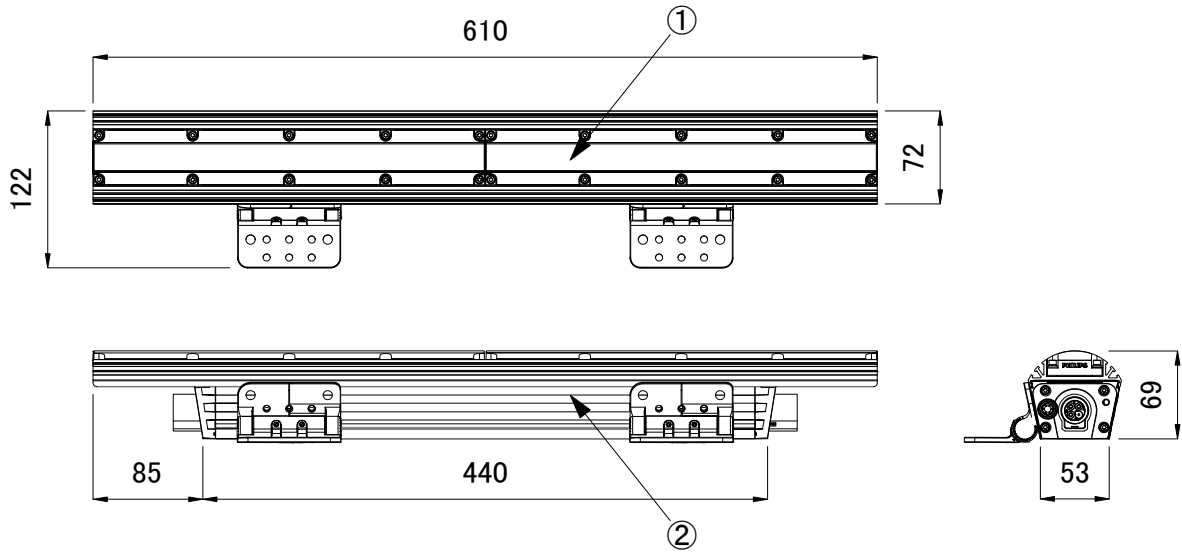

■ 別売品(専用ケーブル)

<input checked="" type="checkbox"/>	品名	CKJ型番
<input type="checkbox"/>	GrazeMX 専用リードケーブル 10ft.(3m)	CB-CGZP-10-02
<input type="checkbox"/>	GrazeMX 専用リードケーブル 50ft.(15m)	CB-CGZP-50-02
<input type="checkbox"/>	GrazeMX 専用ジャンパーケーブル 0ft.(直結用)	CB-GZP-00P-02
<input type="checkbox"/>	GrazeMX 専用ジャンパーケーブル 1ft.(0.3m)	CB-GZP-01P-02
<input type="checkbox"/>	GrazeMX 専用ジャンパーケーブル 5ft.(1.5m)	CB-GZP-05P-02
<input type="checkbox"/>	GrazeMX 専用ジャンパーケーブル 10ft.(3m)	CB-GZP-10P-02

■ 取付け金具(付属品)

※ ColorGraze MX Powercoreは上記 専用ケーブル をご使用ください。

<input checked="" type="checkbox"/>	品名	CKJ型番	ビーム角
<input type="checkbox"/>	ColorGraze MX Powercore 2ft, ベリーナロー	CGZP-MX-2-VN-01	9° × 9°
<input type="checkbox"/>	ColorGraze MX Powercore 2ft, ナロー	CGZP-MX-2-N-01	10° × 60°
<input type="checkbox"/>	ColorGraze MX Powercore 2ft, ミディアム	CGZP-MX-2-M-01	15° × 30°
<input type="checkbox"/>	ColorGraze MX Powercore 2ft, ワイド	CGZP-MX-2-W-01	30° × 60°
<input type="checkbox"/>	ColorGraze MX Powercore 2ft, リバースワイド	CGZP-MX-2-RW-01	60° × 30°