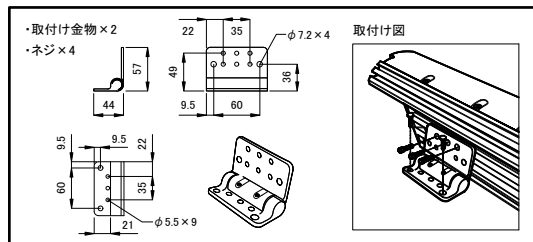

安全に関するご注意

1. 防雨型器具です。
浴室などの湿度の高くなる場所には取り付けしないで下さい。
絶縁不良による感電、火災の原因となることがあります。
2. 合板やベニヤなどの柔らかい木材には取り付けしないで下さい。
取り付けなどの不備がありますと落下の原因となることがあります。

＜使用上の注意＞

- * 被照射物への照射距離が近く、長時間照射された場合材質によっては変色するものがありますのでご注意ください。
- * 点灯中の器具の近くで長時間の作業をしたり器具を直視しないでください。
- * 器具の近くに障害物を置かないでください。
- * 器具の点検や交換が不可能な箇所には設置しないでください。
- * 湾岸隣接地域では、塩害により短期間で錆が発生する場合があります。

■ 取付け金具(付属品)

※ ColorGraze MX Powercoreは上記 専用ケーブル をご使用ください。

<input checked="" type="checkbox"/>	品名	CKJ型番	ビーム角
<input type="checkbox"/>	ColorGraze MX Powercore 2ft, ベリーナロー	CGZP-MX-2-VN-01	9° × 9°
<input type="checkbox"/>	ColorGraze MX Powercore 2ft, ナロー	CGZP-MX-2-N-01	10° × 60°
<input type="checkbox"/>	ColorGraze MX Powercore 2ft, ミディアム	CGZP-MX-2-M-01	15° × 30°
<input type="checkbox"/>	ColorGraze MX Powercore 2ft, ワイド	CGZP-MX-2-W-01	30° × 60°
<input type="checkbox"/>	ColorGraze MX Powercore 2ft, リバースワイド	CGZP-MX-2-RW-01	60° × 30°