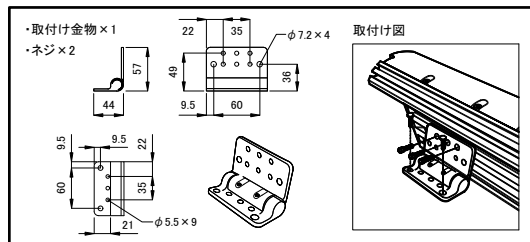

安全に関するご注意

1. 防雨型器具です。
浴室などの湿度の高くなる場所には取り付けしないで下さい。
絶縁不良による感電、火災の原因となることがあります。
2. 合板やベニヤなどの柔らかい木材には取り付けしないで下さい。
取り付けなどの不備がありますと落下の原因となることがあります。

＜使用上の注意＞

- * 被照射物への照射距離が近く、長時間照射された場合材質によっては変退色するものがありますのでご注意ください。
- * 点灯中の器具の近くで長時間の作業をしたり器具を直視しないでください。
- * 器具の近くに障害物を置かないでください。
- * 器具の点検や交換が不可能な個所には設置しないでください。
- * 湾岸隣接地域では、塩害により短期間で錆が発生する場合があります。

■ 取付け金具(付属品)

※ ColorGraze MX Powercoreは上記 専用ケーブル をご使用ください。

<input checked="" type="checkbox"/>	品名	CKJ型番	ビーム角
<input type="checkbox"/>	ColorGraze MX Powercore 1ft, ベリーナロー	CGZP-MX-1-VN-01	9° × 9°
<input type="checkbox"/>	ColorGraze MX Powercore 1ft, ナロー	CGZP-MX-1-N-01	10° × 60°
<input type="checkbox"/>	ColorGraze MX Powercore 1ft, ミディアム	CGZP-MX-1-M-01	15° × 30°
<input type="checkbox"/>	ColorGraze MX Powercore 1ft, ワイド	CGZP-MX-1-W-01	30° × 60°
<input type="checkbox"/>	ColorGraze MX Powercore 1ft, リバースワイド	CGZP-MX-1-RW-01	60° × 30°