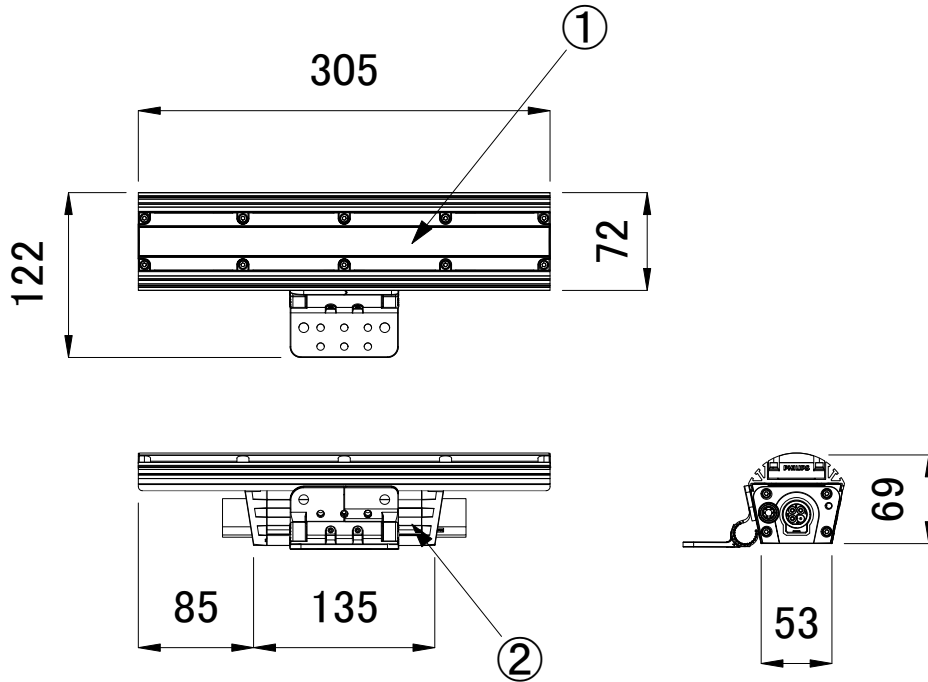

■ 別売品(専用ケーブル)

<input checked="" type="checkbox"/>	品名	CKJ型番
<input type="checkbox"/>	GrazeMX 専用リードケーブル 10ft(3m)	CB-CGZP-10-02
<input type="checkbox"/>	GrazeMX 専用リードケーブル 50ft(15m)	CB-CGZP-50-02
<input type="checkbox"/>	GrazeMX 専用ジャンパーケーブル 0ft(直結用)	CB-GZP-00P-02
<input type="checkbox"/>	GrazeMX 専用ジャンパーケーブル 1ft(0.3m)	CB-GZP-01P-02
<input type="checkbox"/>	GrazeMX 専用ジャンパーケーブル 5ft(1.5m)	CB-GZP-05P-02
<input type="checkbox"/>	GrazeMX 専用ジャンパーケーブル 10ft(3m)	CB-GZP-10P-02

■ 取付け金具(付属品)

※ ColorGraze MX Powercoreは上記 専用ケーブル をご使用ください。

<input checked="" type="checkbox"/>	品名	CKJ型番	ビーム角
<input type="checkbox"/>	ColorGraze MX Powercore 1ft, ベリーナロー	CGZP-MX-1-VN-01	9° × 9°
<input type="checkbox"/>	ColorGraze MX Powercore 1ft, ナロー	CGZP-MX-1-N-01	10° × 60°
<input type="checkbox"/>	ColorGraze MX Powercore 1ft, ミディアム	CGZP-MX-1-M-01	15° × 30°
<input type="checkbox"/>	ColorGraze MX Powercore 1ft, ワイド	CGZP-MX-1-W-01	30° × 60°
<input type="checkbox"/>	ColorGraze MX Powercore 1ft, リバースワイド	CGZP-MX-1-RW-01	60° × 30°

定格入力電圧	AC100V-AC277V
定格入力電流	0.2A-0.07A
定格消費電力	20W

部番	部品名	材 料	数量	備 考	質 量	光 源	高輝度LED	品 名	ColorGraze MX Powercore 1ft カラーグレイズ エムエックス パワーコア 1フィート
						ビーム角	別途記載	CKJ型番	別途記載
						LED個数	R:4 G:4 B:4	図 番	Ver. 2
						接続端子	専用コネクター	作成日	2019年12月4日
2	本体	押出し陽極酸化アルミ	1	シルバー		使用環境	屋内外 IP66 温度: -5℃~35℃ 湿度: 0%~95% 結露なし		
1	レンズ	ポリカーボネート	1	透明					
					1.0kg				