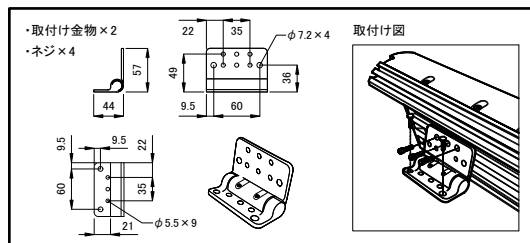

安全に関するご注意

1. 防雨型器具です。
浴室などの湿度の高くなる場所には取り付けしないで下さい。
絶縁不良による感電、火災の原因となることがあります。
2. 合板やベニヤなどの柔らかい木材には取り付けしないで下さい。
取り付けなどの不備がありますと落下の原因となることがあります。

＜使用上の注意＞

- * 被照射物への照射距離が近く、長時間照射された場合材質によっては変退色するものがありますのでご注意ください。
- * 点灯中の器具の近くで長時間の作業をしたり器具を直視しないでください。
- * 器具の近くに障害物を置かないでください。
- * 器具の点検や交換が不可能な個所には設置しないでください。
- * 湾岸隣接地域では、塩害により短期間で錆が発生する場合があります。

■ 別売品(専用ケーブル)

<input checked="" type="checkbox"/>	品名	CKJ型番
<input type="checkbox"/>	GrazeEC 専用リードケーブル 10ft (3m)	CB-CGZP-10-02
<input type="checkbox"/>	GrazeEC 専用リードケーブル 50ft (15m)	CB-CGZP-50-02
<input type="checkbox"/>	GrazeEC 専用ジャンパーケーブル 0ft (直結用)	CB-GZP-00P-02
<input type="checkbox"/>	GrazeEC 専用ジャンパーケーブル 1ft (0.3m)	CB-GZP-01P-02
<input type="checkbox"/>	GrazeEC 専用ジャンパーケーブル 5ft (1.5m)	CB-GZP-05P-02
<input type="checkbox"/>	GrazeEC 専用ジャンパーケーブル 10ft (3m)	CB-GZP-10P-02

※ ColorGraze EC Powercoreは上記 専用ケーブル をご使用ください。

■ 取付け金具(付属品)

<input checked="" type="checkbox"/>	品名	CKJ型番	ビーム角
<input type="checkbox"/>	ColorGraze EC Powercore 4ft	CGZP-EC-4-01	90° × 90°

定格入力電圧	AC100V-AC277V
定格入力電流	0.4A-0.14A
定格消費電力	40W

部番	部品名	材 料	数量	備 考	質 量	光 源	高輝度LED	品 名	ColorGraze EC Powercore 4ft カラーグレイズ イーシー パワーコア 4フィート
						ビーム角	別途記載	CKJ型番	別途記載
						LED個数	R:24 G:24 B:24	図 番	Ver. 2
						接続端子	専用コネクタ	作成日	2019年12月4日
2	本体	押し出し陽極酸化アルミ	1	シルバー		使用環境	屋内外 IP66 温度: -5°C~35°C 湿度: 0%~95% 結露なし		
1	レンズ	ポリカーボネート	1	透明					
					4.2kg				