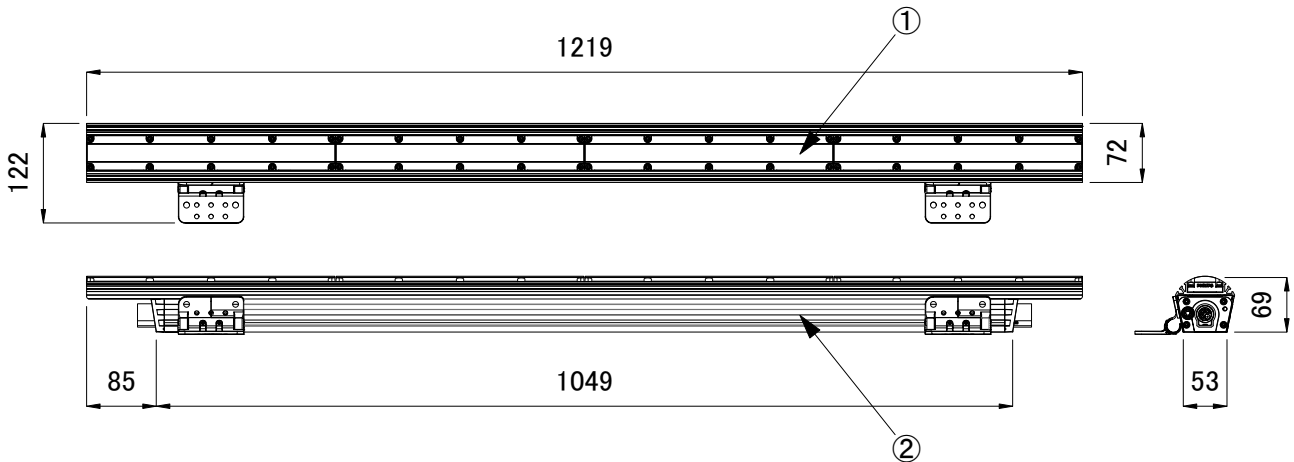

■ 別売品(専用ケーブル)

<input checked="" type="checkbox"/>	品名	CKJ型番
<input type="checkbox"/>	GrazeEC 専用リードケーブル 10ft (3m)	CB-CGZP-10-02
<input type="checkbox"/>	GrazeEC 専用リードケーブル 50ft (15m)	CB-CGZP-50-02
<input type="checkbox"/>	GrazeEC 専用ジャンパーケーブル 0ft (直結用)	CB-GZP-00P-02
<input type="checkbox"/>	GrazeEC 専用ジャンパーケーブル 1ft (0.3m)	CB-GZP-01P-02
<input type="checkbox"/>	GrazeEC 専用ジャンパーケーブル 5ft (1.5m)	CB-GZP-05P-02
<input type="checkbox"/>	GrazeEC 専用ジャンパーケーブル 10ft (3m)	CB-GZP-10P-02

※ ColorGraze EC Powercoreは上記 専用ケーブル をご使用ください。

■ 取付け金具(付属品)

<input checked="" type="checkbox"/>	品名	CKJ型番	ビーム角
<input type="checkbox"/>	ColorGraze EC Powercore 4ft	CGZP-EC-4-01	90° × 90°

定格入力電圧	AC100V-AC277V
定格入力電流	0.4A-0.14A
定格消費電力	40W

部番	部品名	材 料	数量	備 考	質 量	光 源	高輝度LED	品 名	ColorGraze EC Powercore 4ft カラーグレイズ イーシー パワーコア 4フィート
						ビーム角	別途記載	CKJ型番	別途記載
						LED個数	R:24 G:24 B:24	図 番	Ver. 2
						接続端子	専用コネクタ	作成日	2019年12月4日
2	本体	押し出し陽極酸化アルミ	1	シルバー		使用環境	屋内外 IP66 温度: -5°C~35°C 湿度: 0%~95% 結露なし		
1	レンズ	ポリカーボネート	1	透明					
					4.2kg				