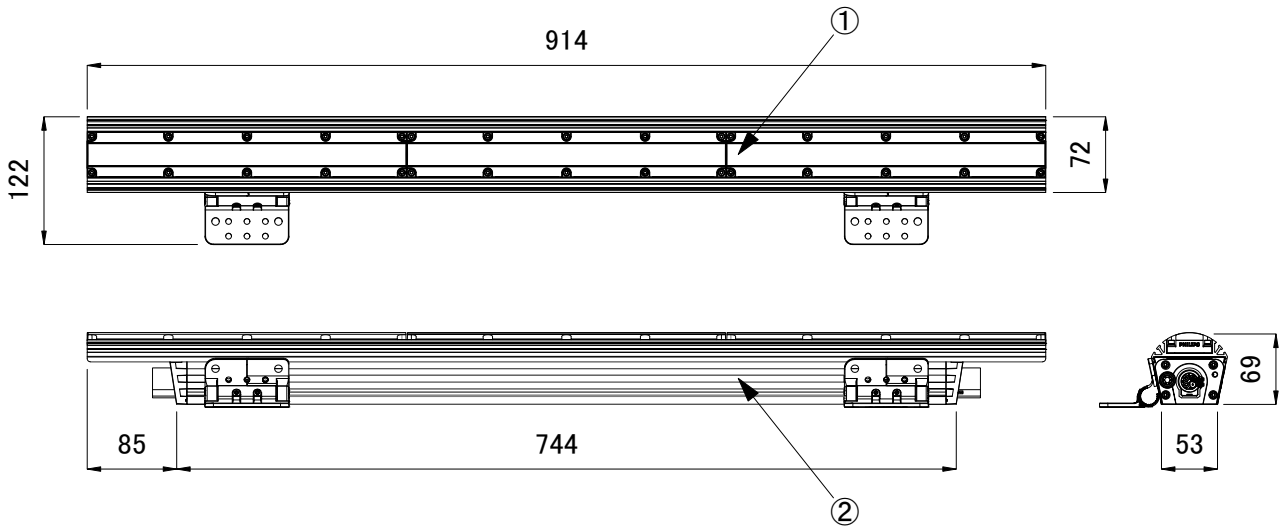

■ 別売品(専用ケーブル)

<input checked="" type="checkbox"/>	品名	CKJ型番
<input type="checkbox"/>	GrazeEC 専用リードケーブル 10ft(3m)	CB-CGZP-10-02
<input type="checkbox"/>	GrazeEC 専用リードケーブル 50ft(15m)	CB-CGZP-50-02
<input type="checkbox"/>	GrazeEC 専用ジャンパーケーブル 0ft(直結用)	CB-GZP-00P-02
<input type="checkbox"/>	GrazeEC 専用ジャンパーケーブル 1ft(0.3m)	CB-GZP-01P-02
<input type="checkbox"/>	GrazeEC 専用ジャンパーケーブル 5ft(1.5m)	CB-GZP-05P-02
<input type="checkbox"/>	GrazeEC 専用ジャンパーケーブル 10ft(3m)	CB-GZP-10P-02

※ ColorGraze EC Powercoreは上記 専用ケーブル をご使用ください。

■ 取付け金具(付属品)

<input checked="" type="checkbox"/>	品名	CKJ型番	ビーム角
<input type="checkbox"/>	ColorGraze EC Powercore 3ft	CGZP-EC-3-01	90° × 90°

定格入力電圧	AC100V-AC277V
定格入力電流	0.6A-0.21A
定格消費電力	60W

					光源	高輝度LED	品名	ColorGraze EC Powercore 3ft カラーグレイズ イーシー パワーコア 3フィート
					ビーム角	別途記載		
					LED個数	R: 18 G: 18 B: 18		
					接続端子	専用コネクタ		
2	本体	押出し陽極酸化アルミ	1	シルバー	使用環境	屋内外 IP66 温度: -5°C~35°C 湿度: 0%~95% 結露なし	CKJ型番	別途記載
1	レンズ	ポリカーボネート	1	透明		質量	3.2kg	図番
部番	部品名	材料	数量	備考			作成日	2019年12月4日