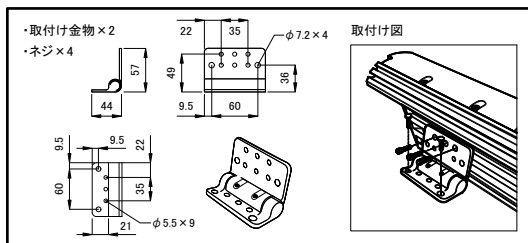

安全に関するご注意

1. 防雨型器具です。
浴室などの湿度の高くなる場所には取り付けしないで下さい。
絶縁不良による感電、火災の原因となることがあります。
2. 合板やベニヤなどの柔らかい木材には取り付けしないで下さい。
取り付けなどの不備がありますと落下の原因となることがあります。

＜使用上の注意＞

- * 被照射物への照射距離が近く、長時間照射された場合材質によっては変退色するものがありますのでご注意ください。
- * 点灯中の器具の近くで長時間の作業をしたり器具を直視しないでください。
- * 器具の近くに障害物を置かないでください。
- * 器具の点検や交換が不可能な個所には設置しないでください。
- * 湾岸隣接地域では、塩害により短期間で錆が発生する場合があります。

■ 別売品(専用ケーブル)

<input checked="" type="checkbox"/>	品名	CKJ型番
<input type="checkbox"/>	GrazeEC 専用リードケーブル 10ft(3m)	CB-CGZP-10-02
<input type="checkbox"/>	GrazeEC 専用リードケーブル 50ft(15m)	CB-CGZP-50-02
<input type="checkbox"/>	GrazeEC 専用ジャンパーケーブル 0ft(直結用)	CB-GZP-00P-02
<input type="checkbox"/>	GrazeEC 専用ジャンパーケーブル 1ft(0.3m)	CB-GZP-01P-02
<input type="checkbox"/>	GrazeEC 専用ジャンパーケーブル 5ft(1.5m)	CB-GZP-05P-02
<input type="checkbox"/>	GrazeEC 専用ジャンパーケーブル 10ft(3m)	CB-GZP-10P-02

※ ColorGraze EC Powercoreは上記 専用ケーブル をご使用ください。

■ 取付け金具(付属品)

<input checked="" type="checkbox"/>	品名	CKJ型番	ビーム角
<input type="checkbox"/>	ColorGraze EC Powercore 3ft	CGZP-EC-3-01	90° × 90°

定格入力電圧	AC100V-AC277V
定格入力電流	0.6A-0.21A
定格消費電力	60W

					光源	高輝度LED	品名	ColorGraze EC Powercore 3ft カラーグレイズ イーシー パワーコア 3フィート
					ビーム角	別途記載		
					LED個数	R: 18 G: 18 B: 18		
					接続端子	専用コネクタ		
2	本体	押出し陽極酸化アルミ	1	シルバー	使用環境	屋内外 IP66 温度: -5°C~35°C 湿度: 0%~95% 結露なし	CKJ型番	別途記載
1	レンズ	ポリカーボネート	1	透明		質量	3.2kg	図番
部番	部品名	材料	数量	備考			作成日	2019年12月4日