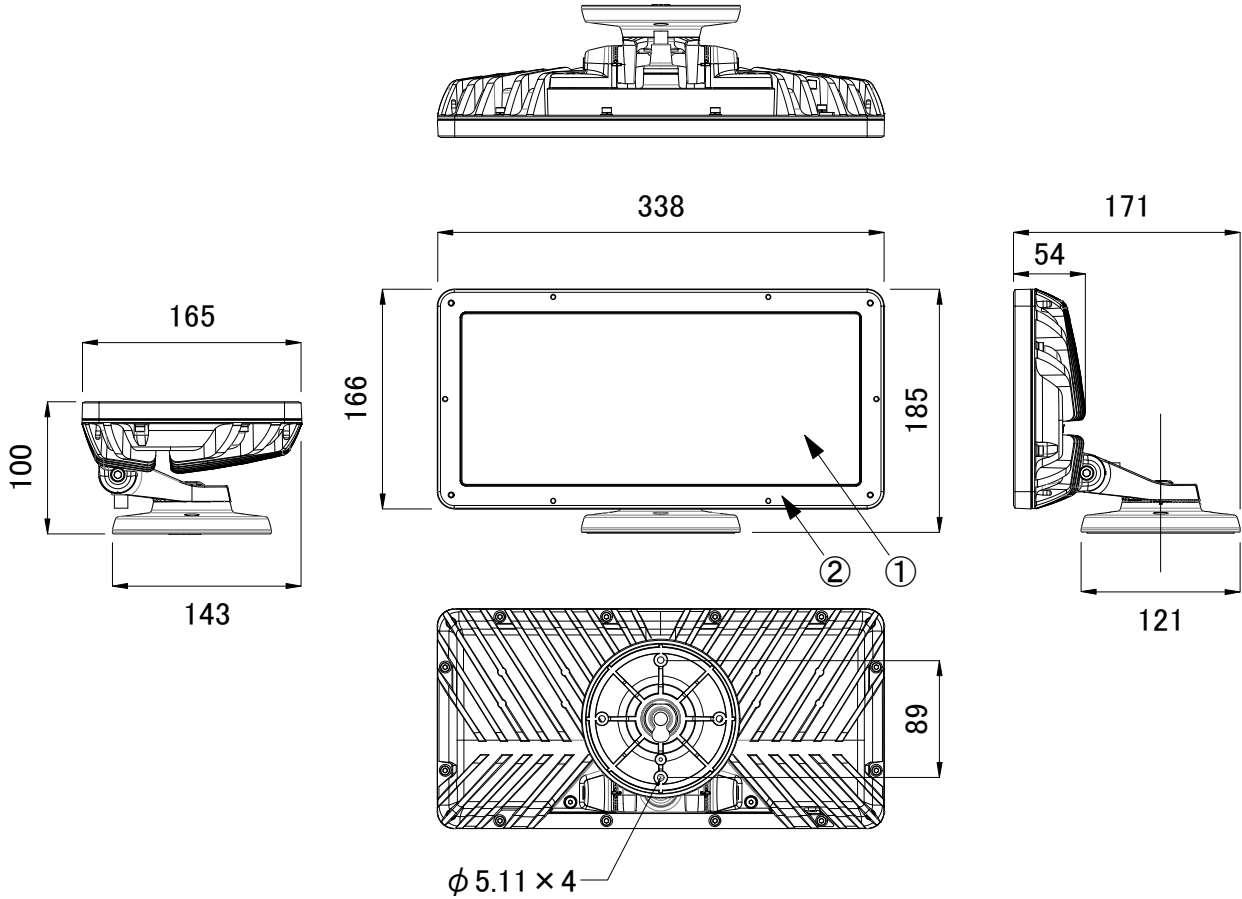

安全に関するご注意

1. 防雨型器具です。
浴室などの湿度の高くなる場所には取り付けしないで下さい。
絶縁不良による感電、火災の原因となることがあります。
2. 合板やベニヤなどの柔らかい木材には取り付けしないで下さい。
取り付けなどの不備がありますと落下の原因となることがあります。

< 使用上の注意 >

- * 被照射物への照射距離が近く、長時間照射された場合材質によっては変退色するものがありますのでご注意ください。
- * 点灯中の器具の近くで長時間の作業をしたり器具を直視しないでください。
- * 器具の近くに障害物を置かないでください。
- * 器具の点検や交換が不可能な個所には設置しないでください。
- * 湾岸隣接地域では、塩害により短期間で錆が発生する場合があります。

タイプ	ワイヤ色
ライン	茶
ニュートラル	灰色
グラウンド	緑/黄
データ	黒

<input checked="" type="checkbox"/>	品名	CKJ型番	ビーム角
<input type="checkbox"/>	ColorBlast Powercore gen4 RGB, シルバー	BLP-RGB-SV-01	10°
<input type="checkbox"/>	ColorBlast Powercore gen4 RGB, 白	BLP-RGB-WH-01	10°
<input type="checkbox"/>	ColorBlast Powercore gen4 RGB, 黒	BLP-RGB-BK-01	10°

定格入力電圧	AC100V-AC277V
定格入力電流	0.5A-0.18A
定格消費電力	50W

部番	部品名	材料	数量	備考	質量	光源	高輝度LED	品名	ColorBlast Powercore gen4 RGB カラーブラスト パワーコア ジェネレーション4 アールジービー
						ビーム角	10°	CKJ型番	別途記載
2	本体	アルミダイキャスト 粉体塗装仕上げ	1	シルバー/白/黒		接続端子	付属パワーケーブル 1.8m(外径寸法φ11mm)	図番	Ver. 1
1	レンズ	強化ガラス	1	透明		使用環境	屋内外 IP66 温度: -5°C~35°C 湿度: 0%~95% 結露なし	作成日	2019年8月6日
					3.9kg				