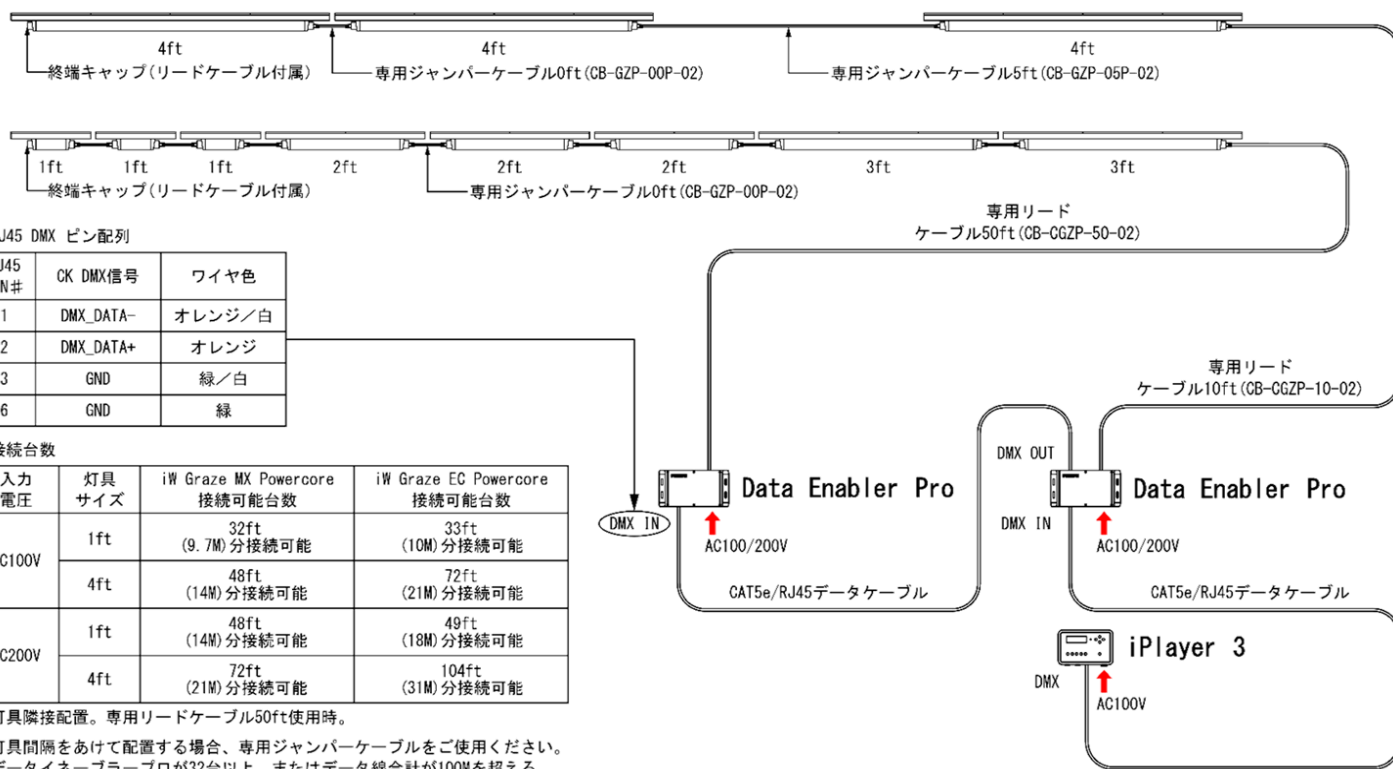

※イーサネットシステムについてはお問い合わせください。

※仕様及び価格は予告なく変更される場合があります。

※アドレスの設定費は別途になります。

※納期を必ずご確認ください。

価格表

iW Graze MX Powercore / iW Graze EC Powercore (附属品・オプション品・システム構成例)

アイダブリュー グレーズ エムエックス パワーコア / アイダブリュー グレーズ イーシー パワーコア

製品名	製品写真	型番	仕様		標準価格 (税抜)	備考
Data Enabler Pro (データエナブラープロ)	 屋内専	DTE-PRO-01	制御タイプ: DMX/イーサネット兼用	入力電圧 AC100-277V 50-60Hz	¥120,000	
リードケーブル		CB-CGZP-10-02	全長: 10ft (3m) 両端末: ColorGraze MX専用コネクタ/先バラ		¥27,000	イーサネット 灯具間用 終端キャップ付属 フェライトコア付
		CB-CGZP-50-02	全長: 50ft (15m) 両端末: ColorGraze MX専用コネクタ/先バラ		¥46,000	灯具間用 終端キャップ付属 フェライトコア付
ジャンパーケーブル		CB-GZP-00P-02	全長: 0ft 連結用 両端末: Graze専用コネクタ		¥14,500	灯具~灯具間用 (連結用)
		CB-GZP-01P-02	全長: 1ft (0.3m) 両端末: Graze専用コネクタ		¥16,500	
		CB-GZP-05P-02	全長: 5ft (1.5m) 両端末: Graze専用コネクタ		¥18,000	灯具~灯具間用
		CB-GZP-10P-02	全長: 10ft (3m) 両端末: Graze専用コネクタ		¥21,000	
グレアシールド		AS-GZP-GS-1	全長: 1ft (0.3m)	アルミ製	¥2,500	
		AS-GZP-GS-2	全長: 2ft (0.6m)		¥4,000	
		AS-GZP-GS-3	全長: 3ft (0.9m)	本体色: シルバー	¥5,500	
		AS-GZP-GS-4	全長: 4ft (1.2m)		¥7,000	
その他		データケーブルとコントローラーが別途必要になります。				

システム構成例 (DMXコントロールの場合)

■RJ45 DMX ピン配列

RJ45 PIN#	CK DMX信号	ワイヤ色
1	DMX_DATA-	オレンジ/白
2	DMX_DATA+	オレンジ
3	GND	緑/白
6	GND	緑

■接続台数

入力電圧	灯具サイズ	iW Graze MX Powercore 接続可能台数	iW Graze EC Powercore 接続可能台数
AC100V	1ft	32ft (9.7M)分接続可能	33ft (10M)分接続可能
	4ft	48ft (14M)分接続可能	72ft (21M)分接続可能
AC200V	1ft	48ft (14M)分接続可能	49ft (18M)分接続可能
	4ft	72ft (21M)分接続可能	104ft (31M)分接続可能

※灯具隣接配置。専用リードケーブル50ft使用時。

- ・灯具間隔をあけて配置する場合、専用ジャンパーケーブルをご使用ください。
- ・データエナブラープロが32台以上、またはデータ線合計が100Mを超えるシステムでは別途DMXリピーター（信号増幅器）が必要になります。
- ・アドレスは1ft毎に個別設定が可能です。

※イーサネットシステムについてはお問い合わせください。

※仕様及び価格は予告なく変更される場合があります。