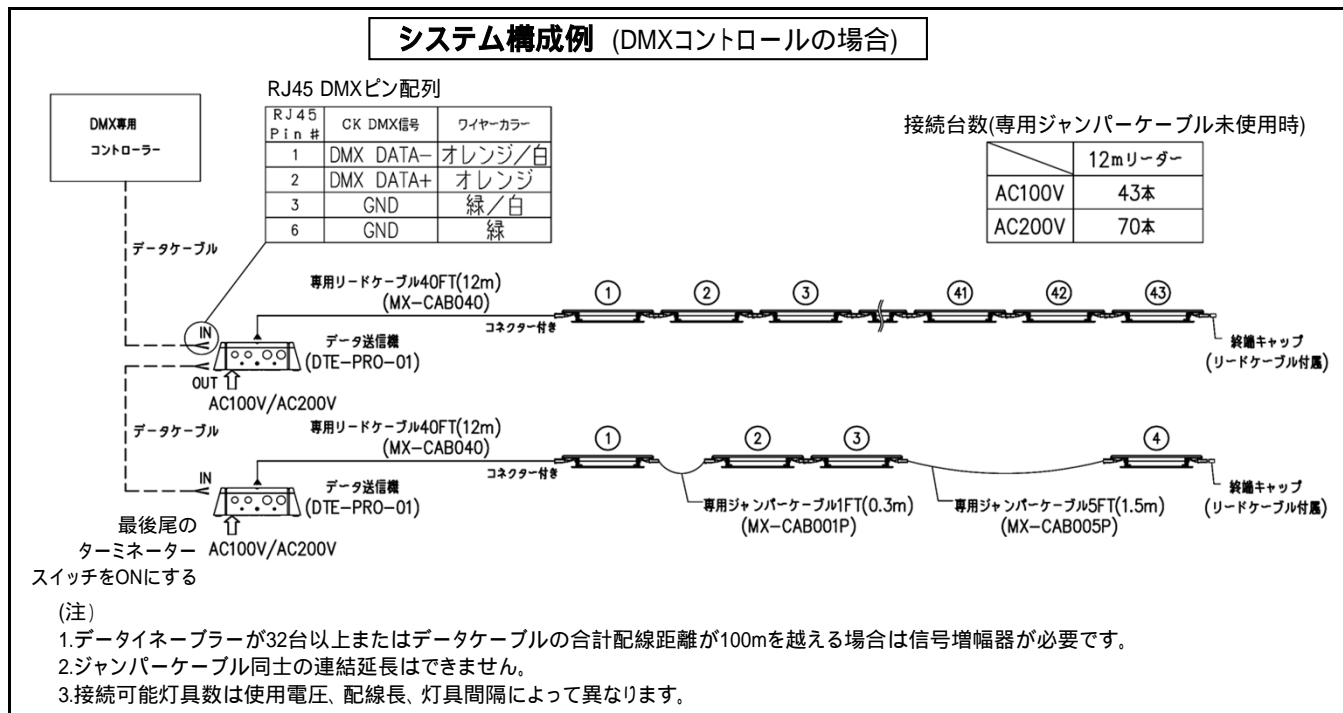

価格表

iW Cove Powercore / iW Cove MX Powercore

アイダブリュー コーブ パワーコア

型番	製品写真	仕様	標準価格		備考
			(税抜)	(税込)	
iW-CVP-M-01 (配光 ミディアム)	 屋内専用	12インチ(305mm)タイプ 入力電圧AC100-240V,50-60Hz,消費電力15W 配光 ミディアム(50°×50°)	¥33,000	¥34,650	本体色:グレー 色温度可変 3000K~6500K 在庫限り品
iW-CVP-MX-W-01 (配光 ワイド) iW-CVP-MX-M-01 (配光 ミディアム)	 屋内専用	12インチ(305mm)タイプ 入力電圧AC100-240V,50-60Hz,消費電力13W 配光 ワイド(110°×110°) 配光 ミディアム(50°×70°)	¥35,000	¥36,750	本体色:ホワイト 色温度可変 2700K~6500K
データ イネーブラー プロ	DTE-PRO-01 屋内専用	入力電圧 AC100-277V,50-60Hz 制御タイプ DMX/イーサネット兼用	¥92,000	¥96,600	ターミネータースイッチ付
リードケーブル	MX-CAB040	全長 40ft (12m) 両端末: COVE MX専用コネクタ/先バラ	¥13,000	¥13,650	イネーブラー~灯具間用 エンドキャップ付属
ジャンパー ケーブル	MX-CAB001P	全長 1ft (0.3m) 両端末: COVE MX専用コネクタ	¥4,500	¥4,725	灯具~灯具間用
	MX-CAB005P	全長 5ft (1.5m) 両端末: COVE MX専用コネクタ	¥9,000	¥9,450	灯具~灯具間用
取付レール	ADP-MT-MXP-4	全長 4ft (1.2m) (ABS樹脂製)	¥2,200	¥2,310	本体色:白

データケーブルとコントローラーが別途必要になります。(P33,P34参照)

システム構成例 (DMXコントロールの場合)

イーサネットシステムについてはお問い合わせください。

価格は2012年5月現在のものです。仕様及び価格は予告なく変更される場合があります。

アドレスの設定費は別途になります。

納期を必ずご確認ください。