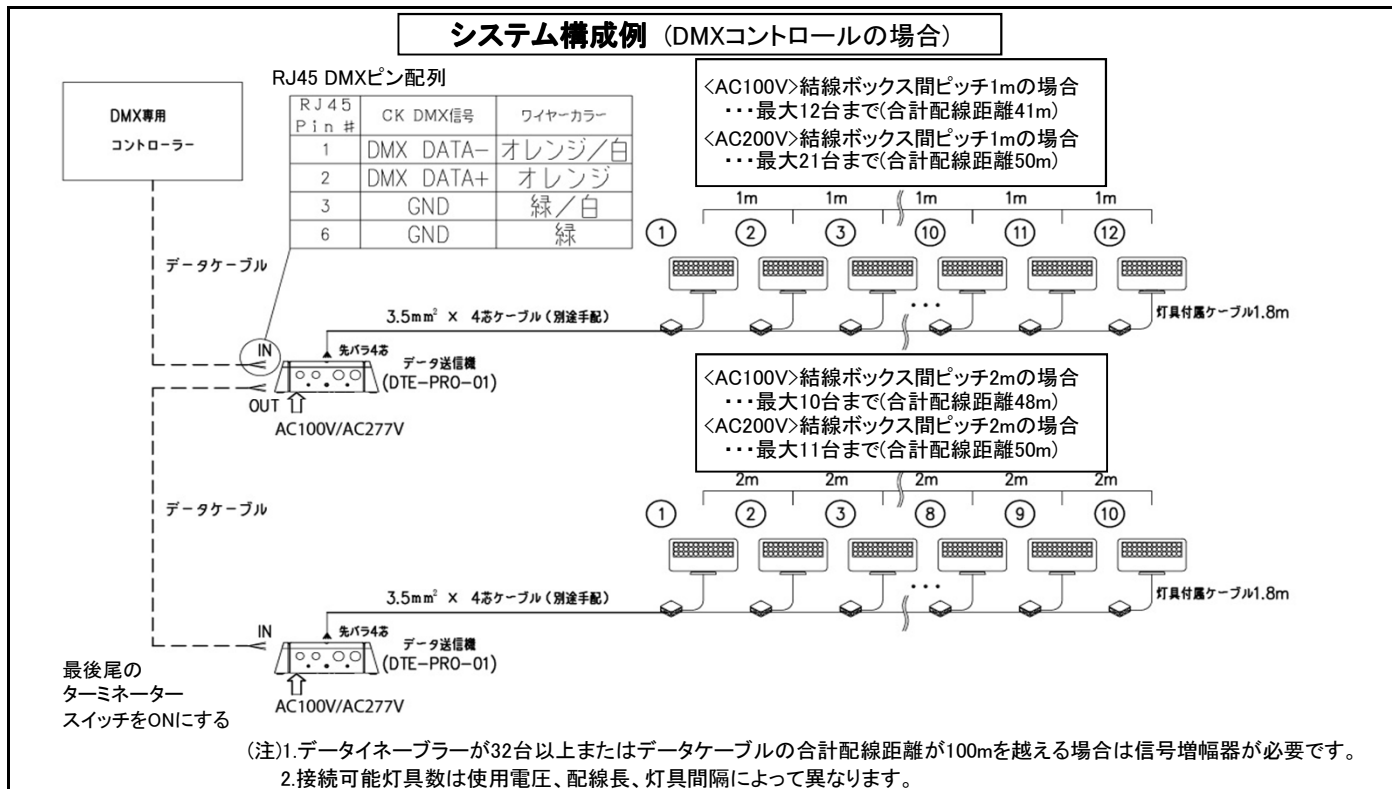

カラーキネティクス・ジャパン株式会社

価格表

iW Blast Powercore

アイダブリュー ブラスト パワーコア

型番	製品写真	仕様	標準価格	備考		
			(税抜)			
フロストレンズ	<b>iW-BLP-03-WH</b> (白 フロストレンズ)	 屋外用(IP66)	入力電圧 AC100-240V 50-60Hz 消費電力50W	配光:23°	灯具付属ケーブル1.8m  色温度可変 2700K~6500K	
	<b>iW-BLP-03-BK</b> (黒 フロストレンズ)					
クリアレンズ	<b>iW-BLP-03-WHC</b> (白 クリアレンズ)	 屋外用(IP66)	入力電圧 AC100-240V 50-60Hz 消費電力50W	配光:10°		
	<b>iW-BLP-03-BKC</b> (黒 クリアレンズ)					
データ イネーブラー プロ	<b>DTE-PRO-01</b>	 屋内専用	入力電圧 AC100-277V 50-60Hz	制御タイプ DMX/イーサネット兼用	¥200,000	ターミネータースイッチ付
データケーブルとコントローラーが別途必要になります。(P39,P40参照)					¥120,000	