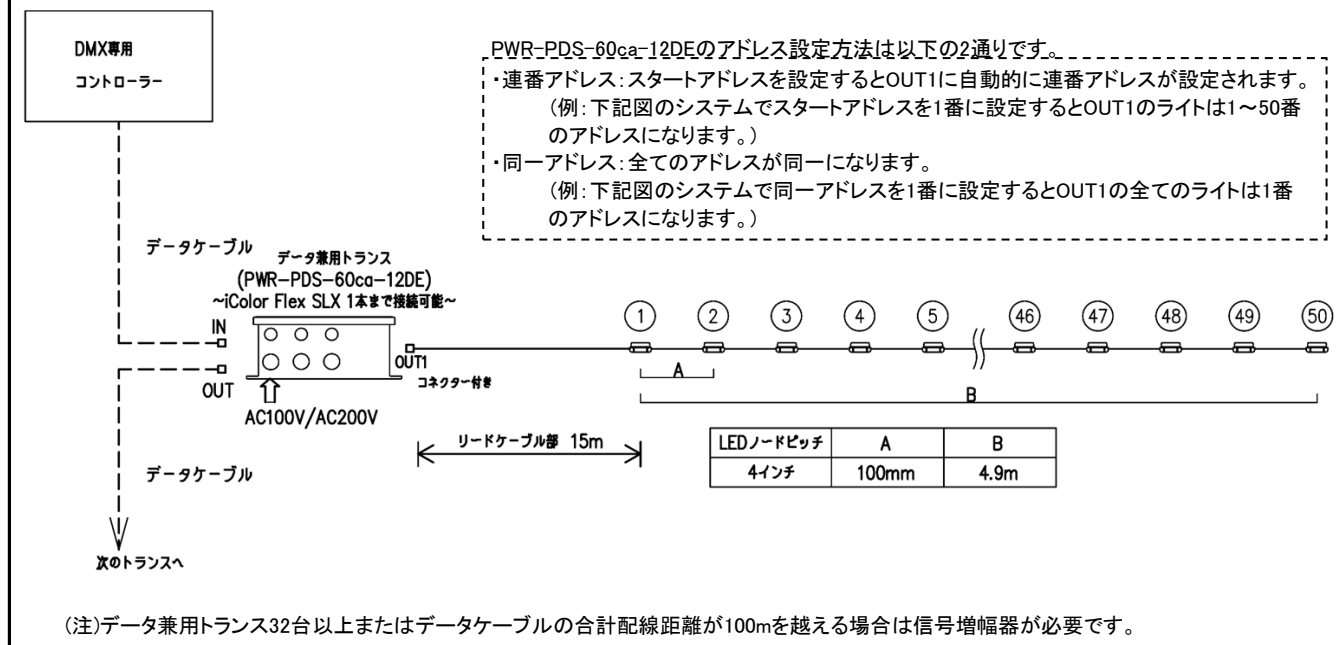

価格表

iColor Flex SLX

アイカラー フレックス エスエルエックス

型番	製品写真	仕様	標準価格		備考	
			(税抜)	(税込)		
100mmピッチ	iFLX-001-4-WH-CF (4インチ 白 クリアフラット)	 屋外用 但し、設置条件あり。詳細はお問い合わせください。	入力電圧 DC12V 消費電力50W (R:3,G:2,B:2) ライトノード50個付 本体:長さ19.9m	¥140,000	¥147,000	在庫限り品
専用トランス	PWR-PDS-60ca-12DE	 屋内専用	入力電圧 AC100-240V, 50-60Hz 制御タイプ DMX/イーサネット兼用	¥84,000	¥88,200	Flex SLX1本/台 接続可
	PWR-PDS-60ca-12P		制御タイプ プログラム内蔵タイプ	¥78,000	¥81,900	
専用クリップ	ADP-MC-FLX-50-WH ADP-MC-FLX-50-BK	本体色: 白 (50個入り)(ポリカーボネート製) 本体色: 黒 (50個入り)(ポリカーボネート製)		¥12,000	¥12,600	
専用レール	ADP-MT-FLX-4-WH ADP-MT-FLX-4-BK	本体色: 白 4ft(1.2m) (ポリカーボネート製) 本体色: 黒 4ft(1.2m) (ポリカーボネート製)		¥3,000	¥3,150	

データケーブルとコントローラーが別途必要になります。(P33,P34参照)

システム構成例 (DMXコントロールの場合)

※イーサネットシステムについてはお問い合わせください。

※価格は2012年5月現在のものです。仕様及び価格は予告なく変更される場合があります。

※アドレスの設定費は別途になります。

※納期を必ずご確認ください。