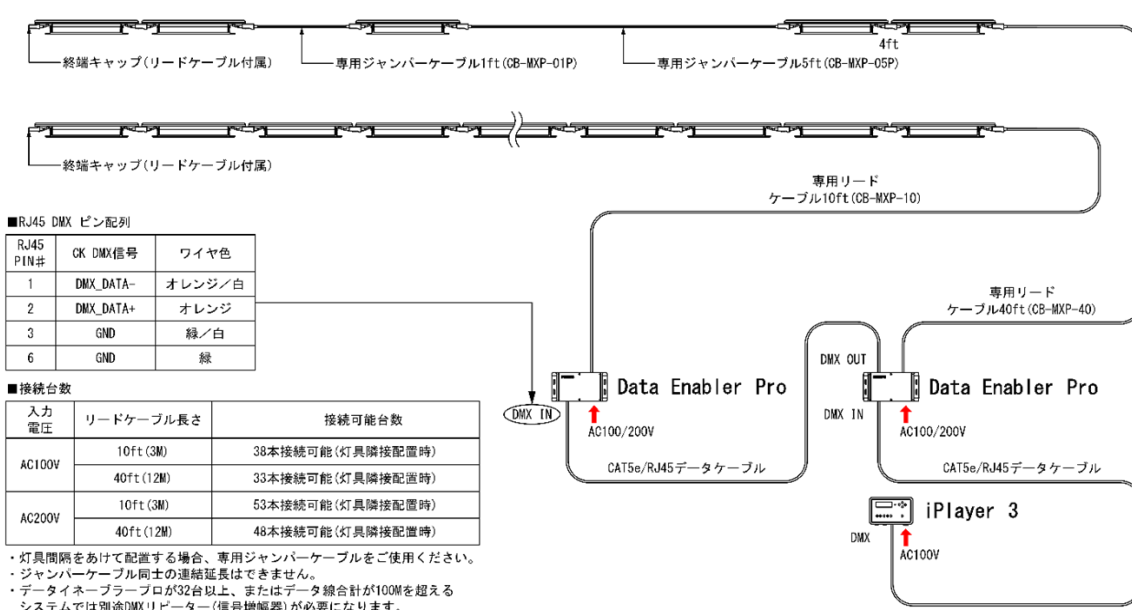

価格表

iColor Cove MX Powercore

アイカラー コーブ エムエックス パワーコア

屋内専用

製品名	製品写真	型番	仕様	標準価格 (税抜)	備考	
iColor Cove MX Powercore		iCV-003-MX-W	配光: 125° × 120° (ワイド) 長さ: 1フィート(305mm) 本体色: 白	入力電圧 AC100-240V 50-60Hz 消費電力13W 光源色: RGB		
		iCV-003-MX-M	配光: 50° × 70° (ミディアム) 長さ: 1フィート(305mm) 本体色: 白			¥40,000
Data Enabler Pro (データイネーブラープロ)		DTE-PRO-01	制御タイプ: DMX/イーサネット兼用	入力電圧 AC100-277V 50-60Hz	ターミネータースイッチ付	
リードケーブル		CB-MXP-10	全長 10フィート(3.1m) 両端末: Cove MX Powercore専用コネクター/先バラ	¥9,500	イネーブラー~灯具間用 終端キャップ付属	
		CB-MXP-40	全長 40フィート(12m) 両端末: Cove MX Powercore専用コネクター/先バラ	¥13,000	イネーブラー~灯具間用 終端キャップ付属	
ジャンパーケーブル		CB-MXP-01P	全長 1フィート(305mm) 両端末: Cove MX Powercore専用コネクター	¥4,500	灯具~灯具間用	
		CB-MXP-05P	全長 5フィート(1.5m) 両端末: Cove MX Powercore専用コネクター	¥9,000	灯具~灯具間用	
取付レール		ADP-MT-MXP-4	全長 4フィート(1219mm) (ABS樹脂製) 本体色: 白	¥3,000		
その他		データケーブルとコントローラーが別途必要になります。				

システム構成例 (DMXコントロールの場合)

※イーサネットシステムについてはお問い合わせください。
※仕様及び価格は予告なく変更される場合があります。
※アドレスの設定費は別途になります。
※納期を必ずご確認ください。