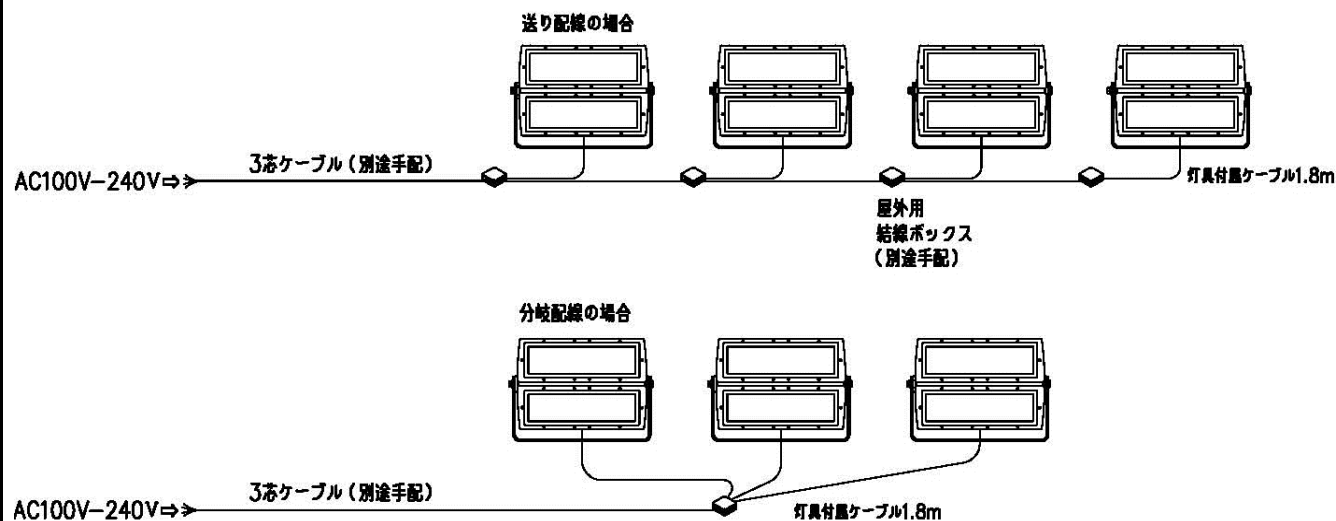

価格表

eW Reach Powercore

イーダブリュー リーチ パワーコア

型番	製品写真	仕様	標準価格		備考
			(税抜)	(税込)	
eW-RPC-27-01 (色温度 2700K)	AC100-200Vタイプ 屋外用(IP66)	AC100-200V, 50-60Hz, 消費電力250W	¥950,000	¥997,500	本体色: ダークグレー
eW-RPC-40-01 (色温度 4000K)		専用リードケーブル 1.8m 同梱 標準配光 5°			
拡散 レンズ	AS-CRP-LENS-8	8° (ベゼル付)	¥70,000	¥73,500	1台につき2枚必要
	AS-CRP-LENS-13	13° (ベゼル付)			
	AS-CRP-LENS-23	23° (ベゼル付)			
	AS-CRP-LENS-40	40° (ベゼル付)			
	AS-CRP-LENS-63	63° (ベゼル付)			
	AS-CRP-LENS-517	5° × 17° (ベゼル付)			

システム構成例

※価格は2012年5月現在のものです。仕様及び価格は予告なく変更される場合があります。

※アドレスの設定費は別途になります。

※納期を必ずご確認ください。