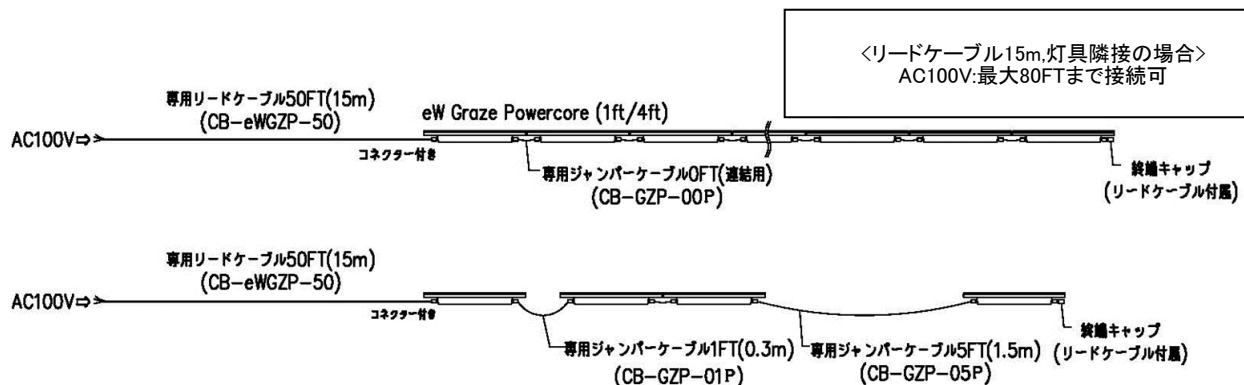

価格表

eW Graze Powercore

イーダブリュー グレーズ パワーコア

型番	製品写真	仕様	仕様	標準価格		備考	
				(税抜)	(税込)		
1 フ イ ー ト	2700K eW-GZP-1-27-N-01 (配光 ナロー)		AC100Vタイプ	配光:ナロー(10° × 60°)消費電力14.5W	¥88,000	¥92,400	
	4000K eW-GZP-1-27-M-01 (配光 ミディアム)			配光:ミディアム(30° × 60°)消費電力13.4W			
	4000K eW-GZP-1-40-N-01 (配光 ナロー)			配光:ナロー(10° × 60°)消費電力14.3W			
	4000K eW-GZP-1-40-M-01 (配光 ミディアム)			配光:ミディアム(30° × 60°)消費電力14.1W			
4 フ イ ー ト	2700K eW-GZP-4-27-N-01 (配光 ナロー)		AC100V 50-60Hz	配光:ナロー(10° × 60°)消費電力58.0W	¥250,000	¥262,500	
	4000K eW-GZP-4-27-M-01 (配光 ミディアム)			配光:ミディアム(30° × 60°)消費電力53.6W			
	4000K eW-GZP-4-40-N-01 (配光 ナロー)			配光:ナロー(10° × 60°)消費電力57.2W			
	4000K eW-GZP-4-40-M-01 (配光 ミディアム)			配光:ミディアム(30° × 60°)消費電力56.4W			
リード ケーブル	CB-eWGZP-50	全長 50ft (15m) 両端末:eW Graze専用コネクタ/先バラ		¥39,000	¥40,950	電源~灯具間用 エンドキャップ付属	
ジャンパー ケーブル	CB-GZP-00P	全長 0ft(連結用) 両端末:eW / Color Graze専用コネクタ		¥7,800	¥8,190	灯具~灯具間用	
	CB-GZP-01P	全長 1ft(0.3m) 両端末:eW / Color Graze専用コネクタ		¥9,800	¥10,290		
	CB-GZP-05P	全長 5ft(1.5m) 両端末:eW / Color Graze専用コネクタ		¥13,800	¥14,490		
グレア シールド	AS-GZP-GS-1	全長 1ft (0.3m) (アルミ製)		¥2,500	¥2,625	本体色:シルバー	
	AS-GZP-GS-4	全長 4ft (1.2m) (アルミ製)		¥7,000	¥7,350		

システム構成例

(注)

1.ジャンパーケーブルを使用した場合の接続可能灯数はお問い合わせください。

※価格は2012年5月現在のものです。仕様及び価格は予告なく変更される場合があります。

※アドレスの設定費は別途になります。

※納期を必ずご確認ください。