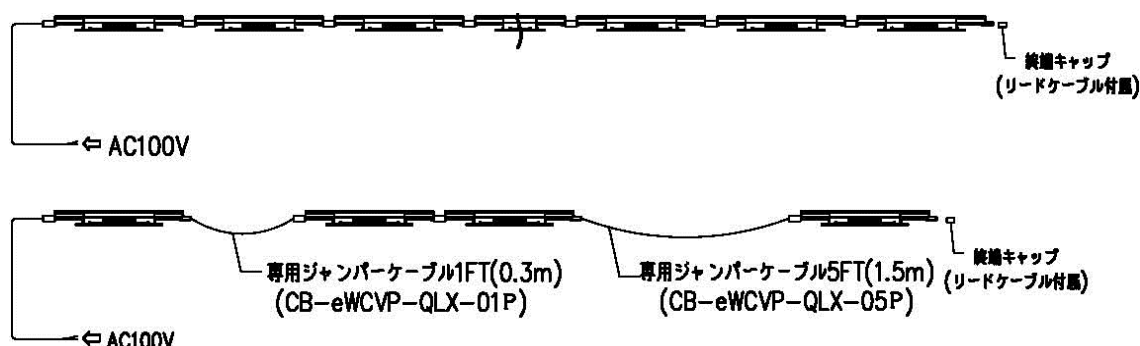

価格表

eW Cove QLX Powercore

イーダブリュー コーブ キューエルエックス パワーコア

型番	製品写真	仕様	標準価格		備考	
			(税抜)	(税込)		
6 イン チ	 AC100Vタイプ	6インチ (152mm)タイプ 入力電圧AC100V,50-60Hz 消費電力4W 本体色:白 配光:ワイド (110° × 110°)	¥9,500	¥9,975		
						eW-CVP-QLX-6-27-W-01 (色温度 2700K)
						eW-CVP-QLX-6-30-W-01 (色温度 3000K)
						eW-CVP-QLX-6-35-W-01 (色温度 3500K)
12 イン チ	 屋内専用	12インチ (305mm)タイプ 入力電圧AC100V,50-60Hz 消費電力6W 本体色:白 配光:ワイド (110° × 110°)	¥14,000	¥14,700		
						eW-CVP-QLX-12-27-W-01 (色温度 2700K)
						eW-CVP-QLX-12-30-W-01 (色温度 3000K)
						eW-CVP-QLX-12-35-W-01 (色温度 3500K)
リードケーブル	CB-eWCVP-QLX-10	全長 10ft(3m)	¥7,500	¥7,875	電源～灯具間用 エンドキャップ付属	
		両端末:eW COVE QLX 専用コネクタ-先バラ				
ジャンパー ケーブル	CB-eWCVP-QLX-01P	全長 1ft(0.3m) 両端末:eW COVE QLX専用コネクタ-	¥2,200	¥2,310	灯具～灯具間用	
		CB-eWCVP-QLX-05P				全長 5ft(1.5m) 両端末:eW COVE QLX専用コネクタ-
取付レール	ADP-MT-eWCVP-4	全長 4ft(1.2m) (ABS樹脂製)	¥2,200	¥2,310	本体色:グレー	
		ADP-MT-eWCVP-4J				全長 4ft81.2m) (アルミ製)

システム構成例

6インチタイプで最大150本まで接続可(灯具隣接時)
 12インチタイプで最大100本まで接続可(灯具隣接時)

(注)

1.ジャンパーケーブル同士の連結延長はできません。

※価格は2012年5月現在のものです。仕様及び価格は予告なく変更される場合があります。

※アドレスの設定費は別途になります。

※納期を必ずご確認ください。