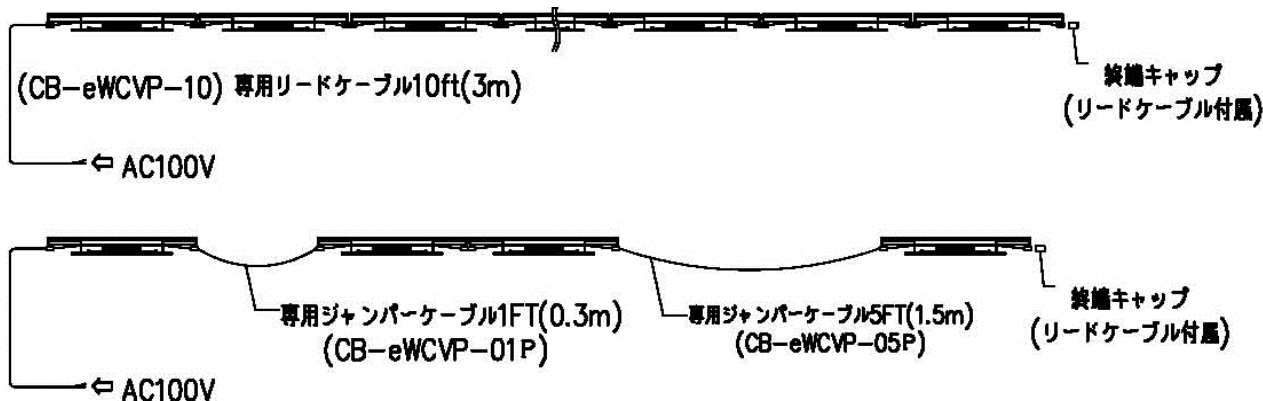

## eW Cove Powercore

イーダブリュー コーブ パワーコア

型番	製品写真	仕様	標準価格		備考
			(税抜)	(税込)	
6 イン チ	eW-CVP-6-28-01 (色温度 2800K)	AC100Vタイプ 	6インチ(152mm)タイプ 入力電圧AC100V,50-60Hz 消費電力2.2W 本体色:ダークグレー 配光:(110° × 110°)	¥9,500	¥9,975
	eW-CVP-6-42-01 (色温度 4200K)				
1 2 イン チ	eW-CVP-12-28-01 (色温度 2800K)	 屋内専用	12インチ(305mm)タイプ 入力電圧AC100V,50-60Hz 消費電力4.5W 本体色:ダークグレー 配光:(110° × 110°)	¥12,000	¥12,600
	eW-CVP-12-42-01 (色温度 4200K)				
リードケーブル	CB-eWCVP-10	全長 10ft(3m) 両端末:eW COVE PC 専用コネクタ/先パラ	¥7,500	¥7,875	電源~灯具間用 エンドキャップ付属
ジャンパー ケーブル	CB-eWCVP-01P	全長 1ft(0.3m)両端末:eW COVE PC専用コネクタ	¥2,200	¥2,310	灯具~灯具間用
	CB-eWCVP-05P	全長 5ft(1.5m)両端末:eW COVE PC 専用コネクタ	¥3,600	¥3,780	
取付レール	ADP-MT-eWCVP-4	全長 4ft(1.2m) (ABS樹脂製)	¥2,200	¥2,310	本体色:グレー
	ADP-MT-eWCVP-4J	全長 4ft(1.2m) (アルミ製)	¥12,000	¥12,600	本体色:シルバー

## システム構成例

6インチタイプで最大150本まで接続可(灯具隣接時)  
12インチタイプで最大100本まで接続可(灯具隣接時)

(注)

1.ジャンパーケーブル同士の連結延長はできません。

※価格は2012年5月現在のものです。仕様及び価格は予告なく変更される場合があります。

※アドレスの設定費は別途になります。

※納期を必ずご確認ください。