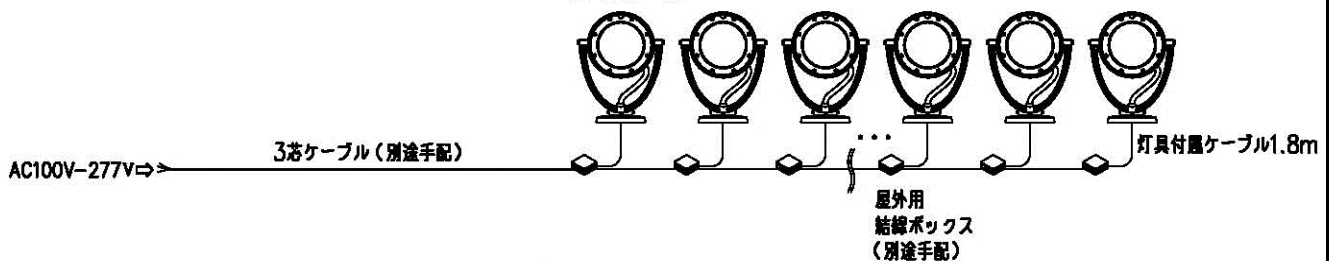

価格表

eW Burst Powercore

イーダブリューバースト パワーコア

型番	製品写真	仕様	標準価格		備考	
			(税抜)	(税込)		
2700K	eW-BSTP-27-SV-01 (本体色 シルバー)	AC100-200Vタイプ 屋外用(IP66)	入力電圧AC100-277V,50-60Hz 消費電力 30W 灯具付属ケーブル1.8m 配光8°	¥135,000	¥141,750	
	eW-BSTP-27-WH-01 (本体色 白)					
	eW-BSTP-27-BK-01 (本体色 黒)					
4000K	eW-BSTP-40-SV-01 (本体色 シルバー)	AC100-200Vタイプ 屋外用(IP66)				
	eW-BSTP-40-WH-01 (本体色 白)					
	eW-BSTP-40-BK-01 (本体色 黒)					
トリムリング	AS-BSTP-RING-SV AS-BSTP-RING-WH AS-BSTP-RING-BK	色: ライトシルバー 色: 白 色: 黒	¥4,500	¥4,725	レンズ又はルーバーと一緒に使用	
拡散レンズ	AS-BSTP-LENS-14 AS-BSTP-LENS-23 AS-BSTP-LENS-41 AS-BSTP-LENS-1041	14° (ベゼル付) 23° (ベゼル付) 41° (ベゼル付) 10° × 41° (ベゼル付)	¥18,000	¥18,900	必ずトリムリング又は、グレアシールドと組合せてご使用ください。 ※レンズとルーバーの併用は不可	
ルーバー	AS-BSTP-LVR	色: 黒 ハニカムルーバー	¥2,000	¥2,100		
グレアシールド 45°	AS-BSTP-GS-45-SV AS-BSTP-GS-45-WH AS-BSTP-GS-45-BK	色: ライトシルバー 色: 白 色: 黒	¥6,500	¥6,825		
グレアシールド フルハイト	AS-BSTP-GS-FH-SV AS-BSTP-GS-FH-WH AS-BSTP-GS-FH-BK	色: ライトシルバー 色: 白 色: 黒	¥7,500	¥7,875		

システム構成例

送り配線の場合