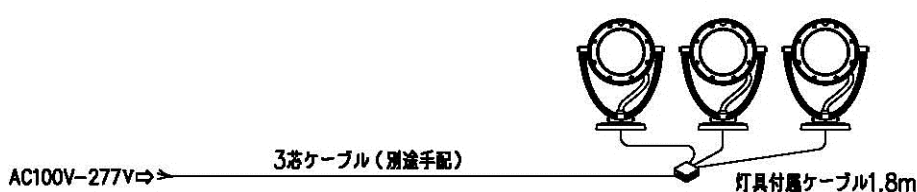

価格表

eW Burst Powercore

イーダブリューバースト パワーコア

型番	製品写真	仕様	標準価格		備考	
			(税抜)	(税込)		
2700K	eW-BSTP-27-SV-01 (本体色 シルバー)	AC100-200Vタイプ 屋外用(IP66)	入力電圧AC100-277V,50-60Hz 消費電力 30W 灯具付属ケーブル1.8m 配光8°	¥135,000	¥141,750	
	eW-BSTP-27-WH-01 (本体色 白)					
	eW-BSTP-27-BK-01 (本体色 黒)					
4000K	eW-BSTP-40-SV-01 (本体色 シルバー)	AC100-200Vタイプ 屋外用(IP66)				
	eW-BSTP-40-WH-01 (本体色 白)					
	eW-BSTP-40-BK-01 (本体色 黒)					
トリムリング	AS-BSTP-RING-SV AS-BSTP-RING-WH AS-BSTP-RING-BK	色: ライトシルバー 色: 白 色: 黒	¥4,500	¥4,725	レンズ又はルーバーと一緒に使用	
拡散レンズ	AS-BSTP-LENS-14 AS-BSTP-LENS-23 AS-BSTP-LENS-41 AS-BSTP-LENS-1041	14° (ベゼル付) 23° (ベゼル付) 41° (ベゼル付) 10° × 41° (ベゼル付)	¥18,000	¥18,900	必ずトリムリング又は、グレアシールドと組合せてご使用ください。 ※レンズとルーバーの併用は不可	
ルーバー	AS-BSTP-LVR	色: 黒 ハニカムルーバー	¥2,000	¥2,100		
グレアシールド 45°	AS-BSTP-GS-45-SV AS-BSTP-GS-45-WH AS-BSTP-GS-45-BK	色: ライトシルバー 色: 白 色: 黒	¥6,500	¥6,825		
グレアシールド フルハイト	AS-BSTP-GS-FH-SV AS-BSTP-GS-FH-WH AS-BSTP-GS-FH-BK	色: ライトシルバー 色: 白 色: 黒	¥7,500	¥7,875		

システム構成例

送り配線の場合

分岐配線の場合

※価格は2012年5月現在のものです。仕様及び価格は予告なく変更される場合があります。

※アドレスの設定費は別途になります。

※納期を必ずご確認ください。