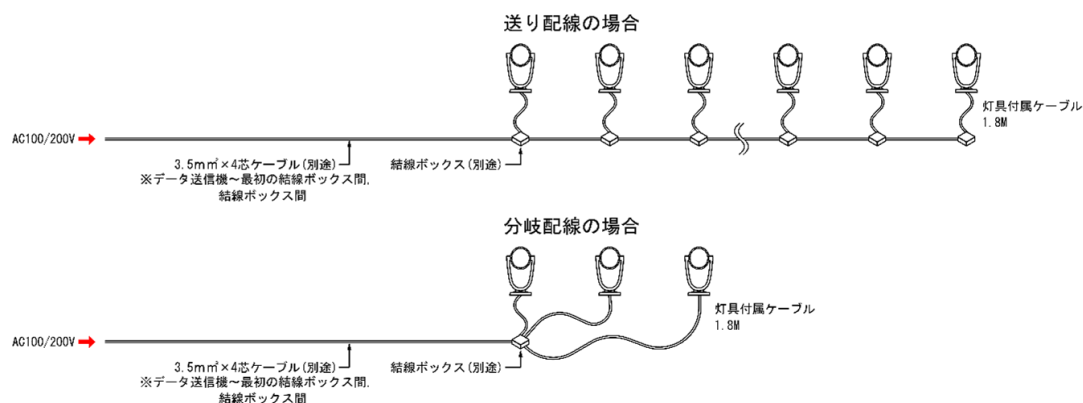

価格表

eW Burst Compact Powercore

イーダブリュー バースト コンパクト パワーコア

屋外用

製品名	製品写真	型番	仕様	標準価格 (税抜)	備考
eW Burst Powercore (2700K)		eW-BSTP-CM-27-SV-01	標準配光: 8° 色温度: 2700K 本体色: ライトシルバー	入力電圧 AC100-277V 50-60Hz 消費電力 15W 保護等級: IP66	受注品(要納期確認) 灯具付属ケーブル1.8m 拡散レンズ別途
		eW-BSTP-CM-27-BK-01	標準配光: 8° 色温度: 2700K 本体色: 黒		
		eW-BSTP-CM-27-WH-01	標準配光: 8° 色温度: 2700K 本体色: 白		
eW Burst Powercore (4000K)		eW-BSTP-CM-40-SV-01	標準配光: 8° 色温度: 4000K 本体色: ライトシルバー		
		eW-BSTP-CM-40-BK-01	標準配光: 8° 色温度: 4000K 本体色: 黒		
		eW-BSTP-CM-40-WH-01	標準配光: 8° 色温度: 4000K 本体色: 白		
拡散レンズ		AS-BSTP-CM-LENS-14	配光: 14°	¥16,500	・必ずトリムリング又は グレアシールドと組合 せてご使用ください ※レンズとルーバーの 併用は不可
		AS-BSTP-CM-LENS-23	配光: 23°		
		AS-BSTP-CM-LENS-41	配光: 41°		
		AS-BSTP-CM-LENS-1041	配光: 10° x40°		
トリムリング		AS-BSTP-CM-RING-SV	色: ライトシルバー	¥4,300	・レンズ又はルーバーと 一緒に使用
		AS-BSTP-CM-RING-BK	色: 黒		
		AS-BSTP-CM-RING-WH	色: 白		
グレアシールド45°		AS-BSTP-CM-GS-45-SV	色: ライトシルバー	¥5,000	
		AS-BSTP-CM-GS-45-BK	色: 黒		
		AS-BSTP-CM-GS-45-WH	色: 白		
グレアシールドフルハイト		AS-BSTP-CM-GS-FH-SV	色: ライトシルバー	¥5,500	
		AS-BSTP-CM-GS-FH-WH	色: 黒		
		AS-BSTP-CM-GS-FH-BK	色: 白		
ルーバー		AS-BSTP-CM-LVR	ハニカムルーバー 色: 黒	¥1,650	

システム構成例 (DMXコントロールの場合)

※イーサネットシステムについてはお問い合わせください。

※仕様及び価格は予告なく変更される場合があります。

※アドレスの設定費は別途になります。

※納期を必ずご確認ください。