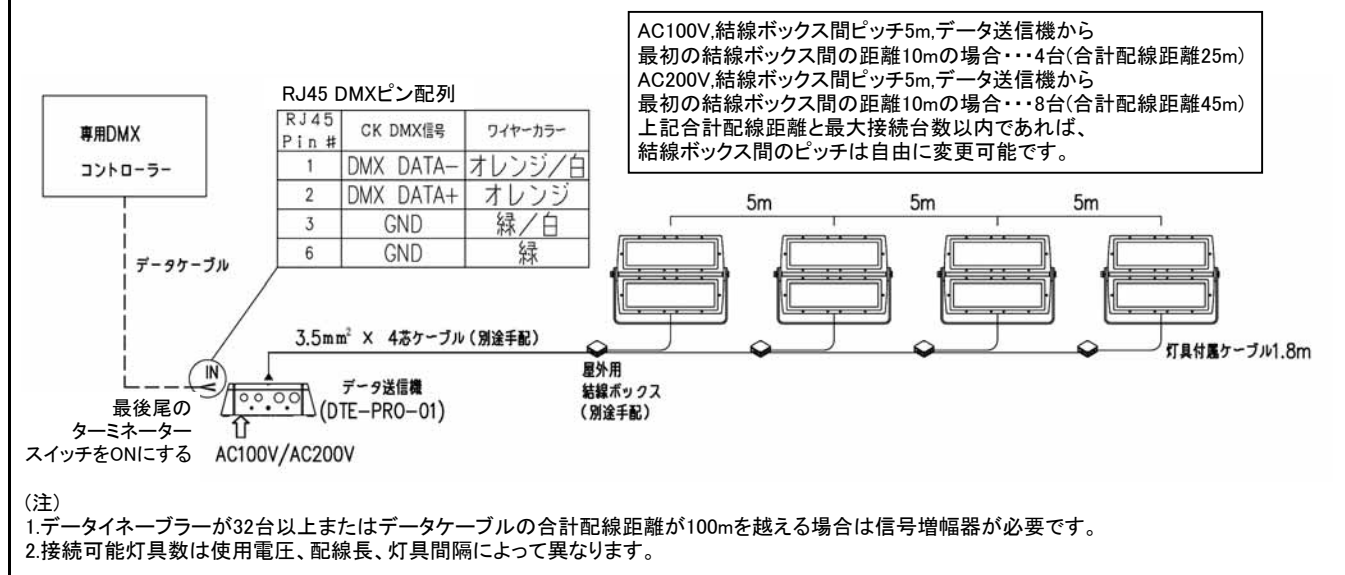

価格表

ColorReach Powercore

カラーリーチ パワーコア

型番	製品写真	仕様	標準価格		備考
			(税抜)	(税込)	
GRP-01	 屋外用(IP66)	入力電圧AC100-240V,50-60Hz消費電力290W 専用リードケーブル 1.8m 同梱 標準配光 5°	¥950,000	¥997,500	本体色:ダークグレー
データ イネーブラー プロ	DTE-PRO-01 屋内専用	入力電圧 AC100-277V,50-60Hz 制御タイプ DMX/イーサネット兼用	¥92,000	¥96,600	ターミネータースイッチ付
拡散レンズ	AS-CRP-LENS-8	配光 8° (ベゼル付)	¥70,000	¥73,500	1台につき2枚必要
	AS-CRP-LENS-13	配光 13° (ベゼル付)			
	AS-CRP-LENS-23	配光 23° (ベゼル付)			
	AS-CRP-LENS-40	配光 40° (ベゼル付)			
	AS-CRP-LENS-63	配光 63° (ベゼル付)			
	AS-CRP-LENS-517	配光 5° × 17° (ベゼル付)			
データケーブルとコントローラーが別途必要になります。(P33,P34参照)					

システム構成例 (DMXコントロールの場合)

※イーサネットシステムについてはお問い合わせください。

※価格は2012年5月現在のものです。仕様及び価格は予告なく変更される場合があります。

※アドレスの設定費は別途になります。

※納期を必ずご確認ください。